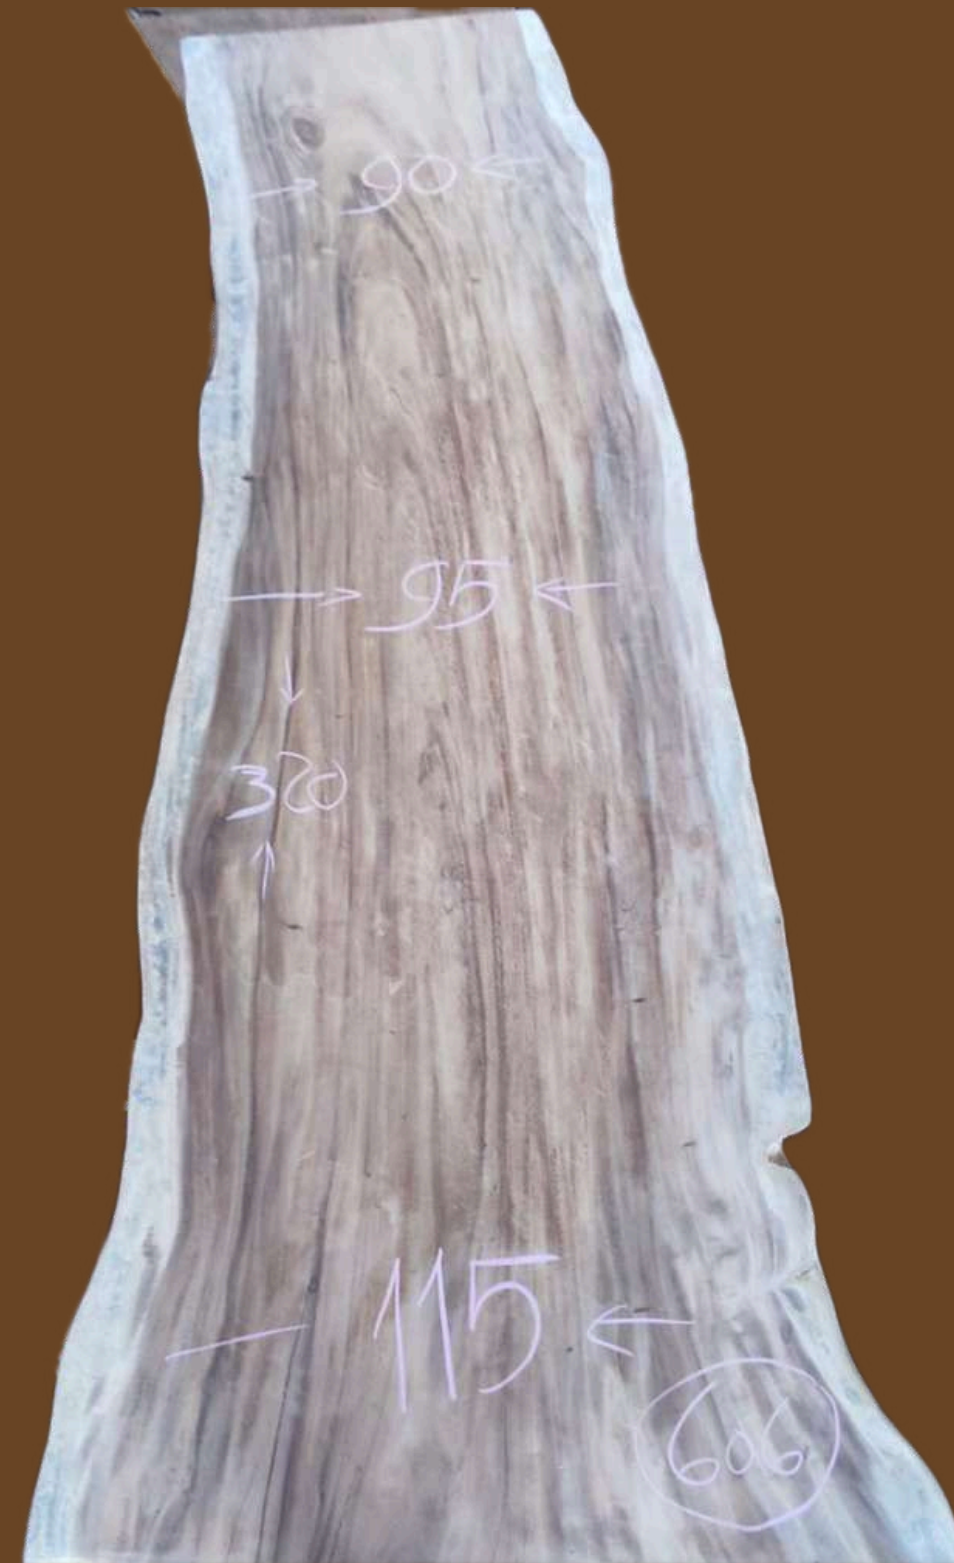

REF # 606

- Longueur : 320 cm
- Largeur 1 : 115 cm
- Largeur 2 : 95 cm
- Largeur 3 : 90 cm
- Prix : 2400 €
- Expo : SANARY