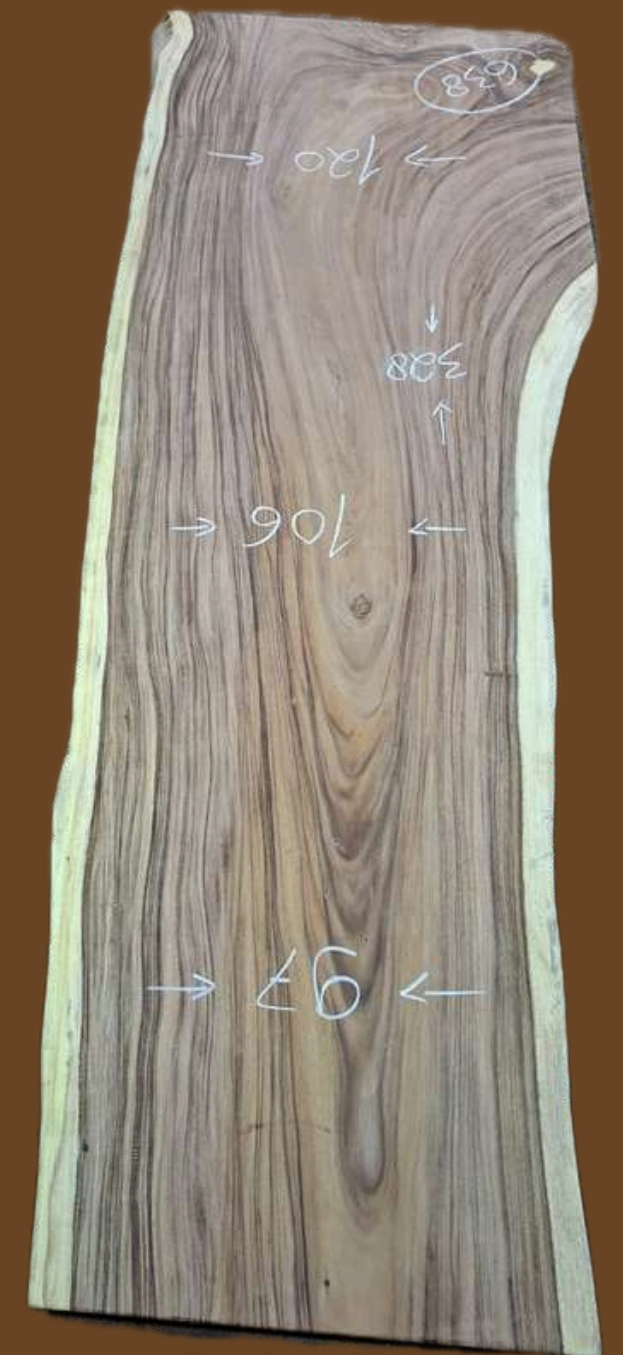

REF # 636

- Longueur : 328 cm
- Largeur 1 : 120 cm
- Largeur 2 : 94 cm
- Largeur 3 : 114 cm
- Prix : 2560 €
- Expo : SANARY

Catalogue Table Suar

REF # 637

- Longueur : 330 cm
- Largeur 1 : 118 cm
- Largeur 2 : 108 cm
- Largeur 3 : 97 cm
- Prix : 2640 €
- Expo : SANARY