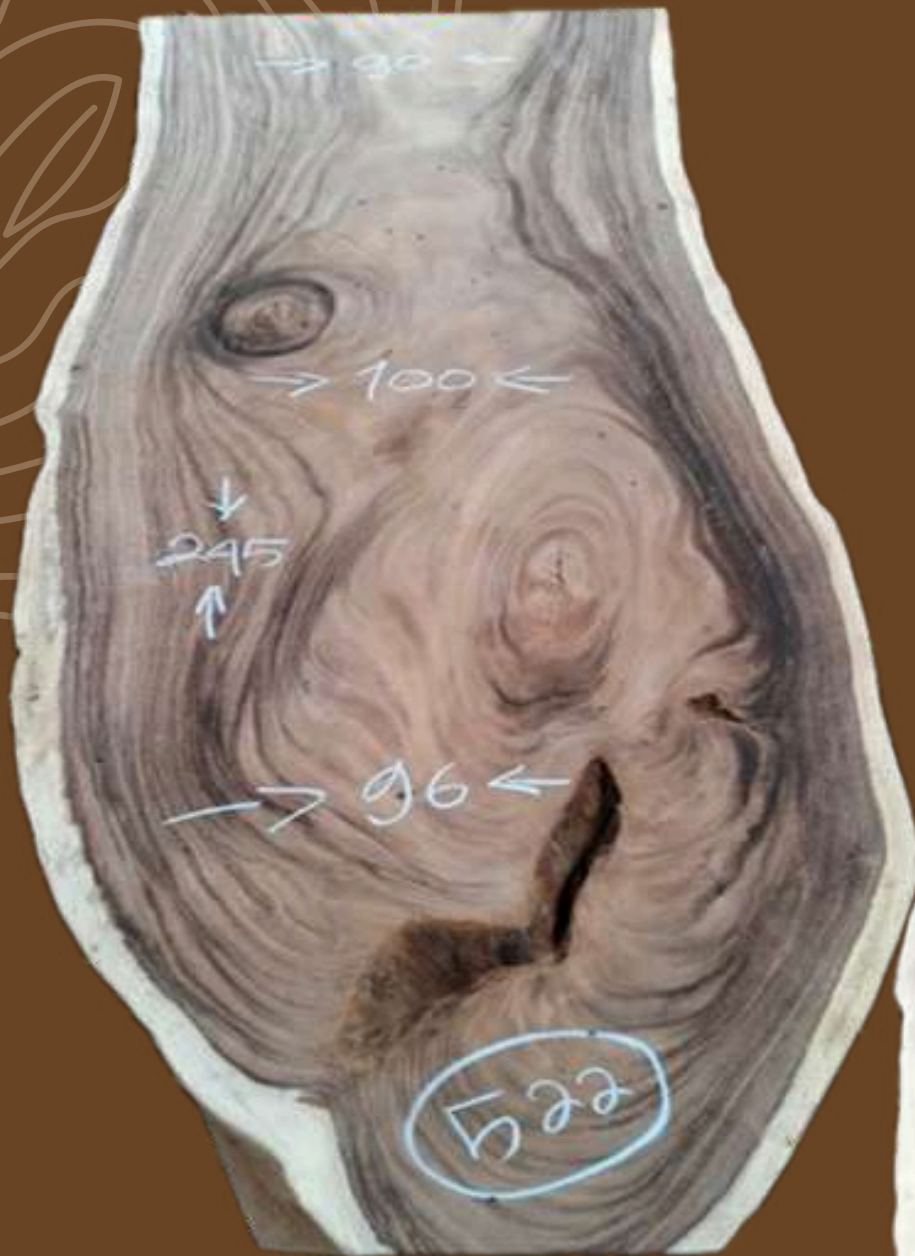

REF #513 VENDUE

Catalogue Table Suar

REF #514
VENDUE

REF #515

- Longueur : 280 cm
- Largeur 1 : 187 cm
- Largeur 2 : 134 cm
- Largeur 3 : 138 cm
- Prix : 2480 €
- Expo : SANARY

Catalogue Table Suar

REF #522
VENDUE