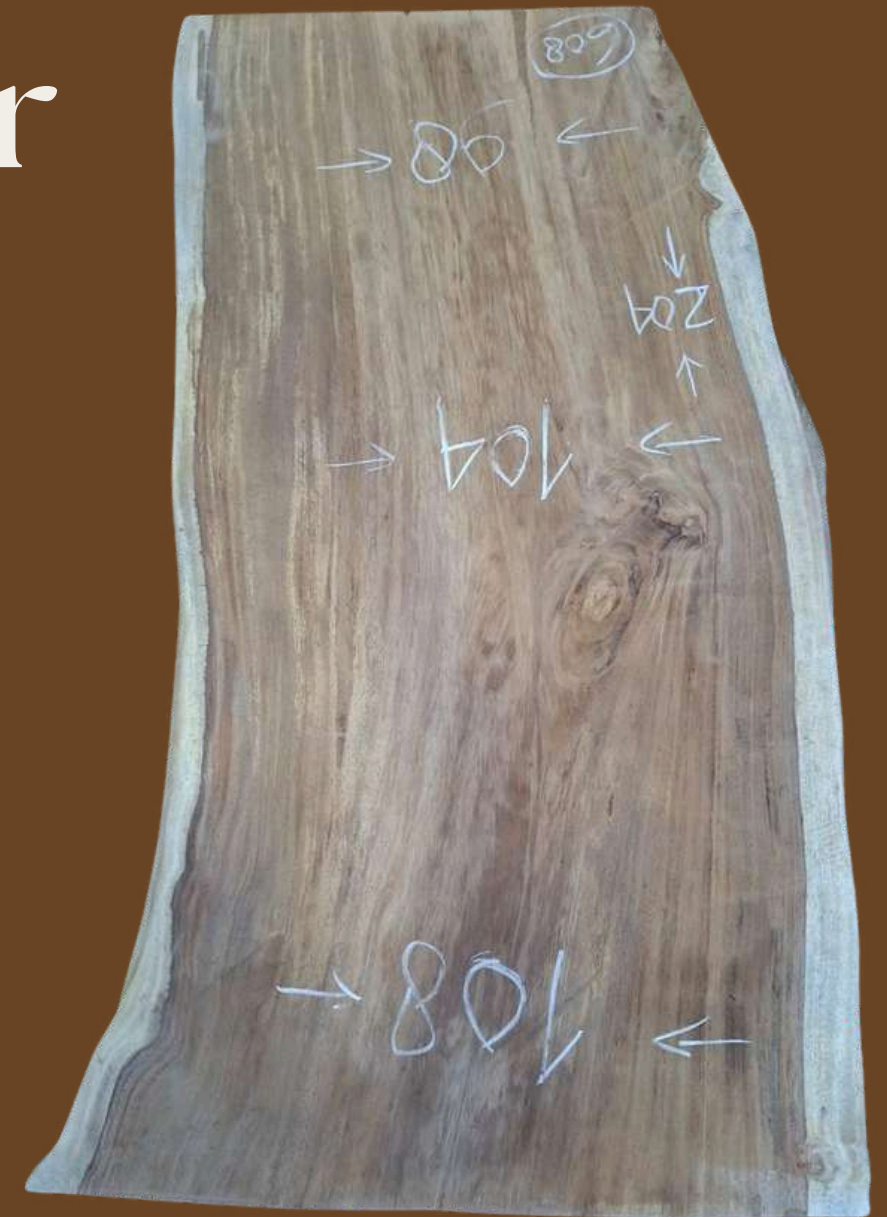

Catalogue Table Suar

REF # 605
VENDUE

REF # 606

- Longueur : 320 cm
- Largeur 1 : 115 cm
- Largeur 2 : 95 cm
- Largeur 3 : 90 cm
- Prix : 2400 €
- Expo : SANARY

Catalogue Table Suar

REF #607

- Longueur : 325 cm
- Largeur 1 : 118 cm
- Largeur 2 : 90 cm
- Largeur 3 : 90 cm
- Prix : 2400 €
- Expo : SANARY