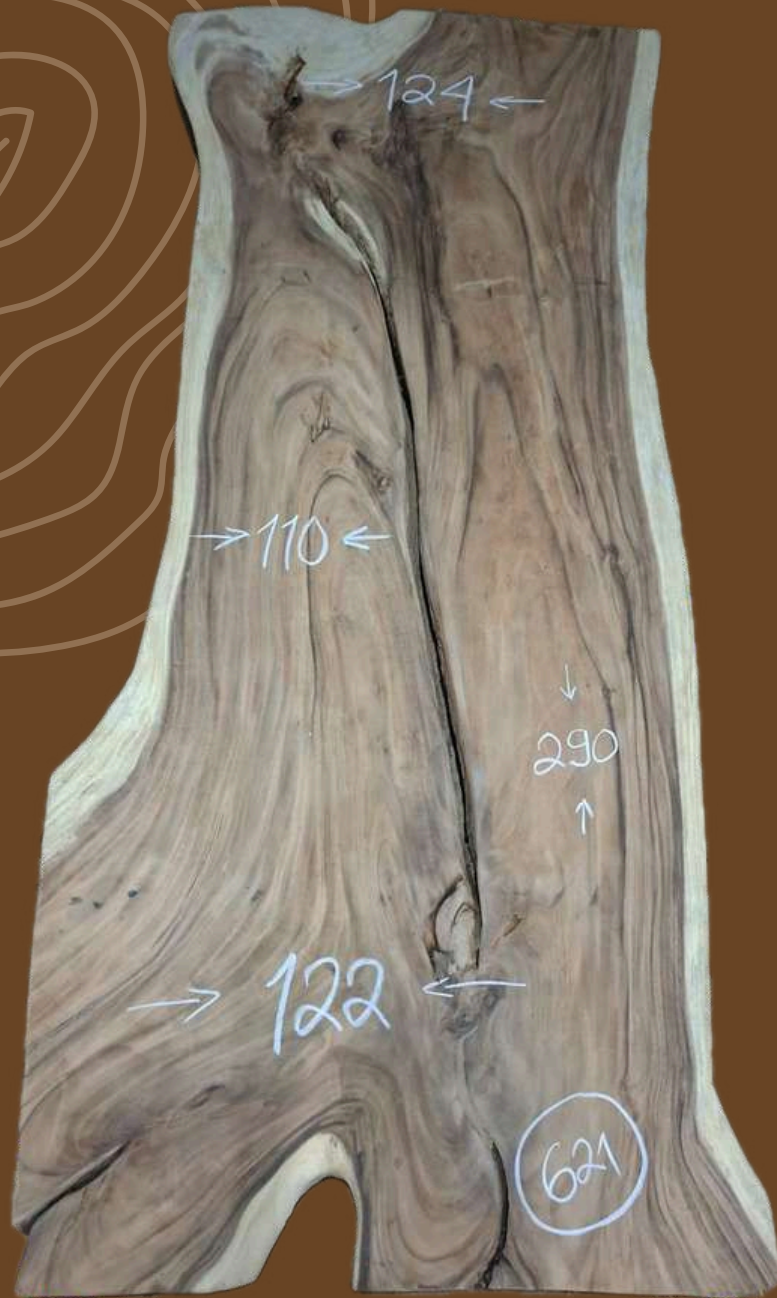

REF # 618

- Longueur : 280 cm
- Largeur 1 : 140 cm
- Largeur 2 : 125 cm
- Largeur 3 : 130 cm
- Prix : 2320 €
- Expo : SANARY

Catalogue Table Suar

REF # 619

- Longueur : 288 cm
- Largeur 1 : 144 cm
- Largeur 2 : 125 cm
- Largeur 3 : 120 cm
- Prix : 2400 €
- Expo : SANARY

REF # 620

- Longueur : 288 cm
- Largeur 1 : 140 cm
- Largeur 2 : 115 cm
- Largeur 3 : 109 cm
- Prix : 2400 €
- Expo : SANARY

Catalogue Table Suar

REF # 621

- Longueur : 290 cm
- Largeur 1 : 124 cm
- Largeur 2 : 110 cm
- Largeur 3 : 122 cm
- Prix : 2400 €
- Expo : SANARY