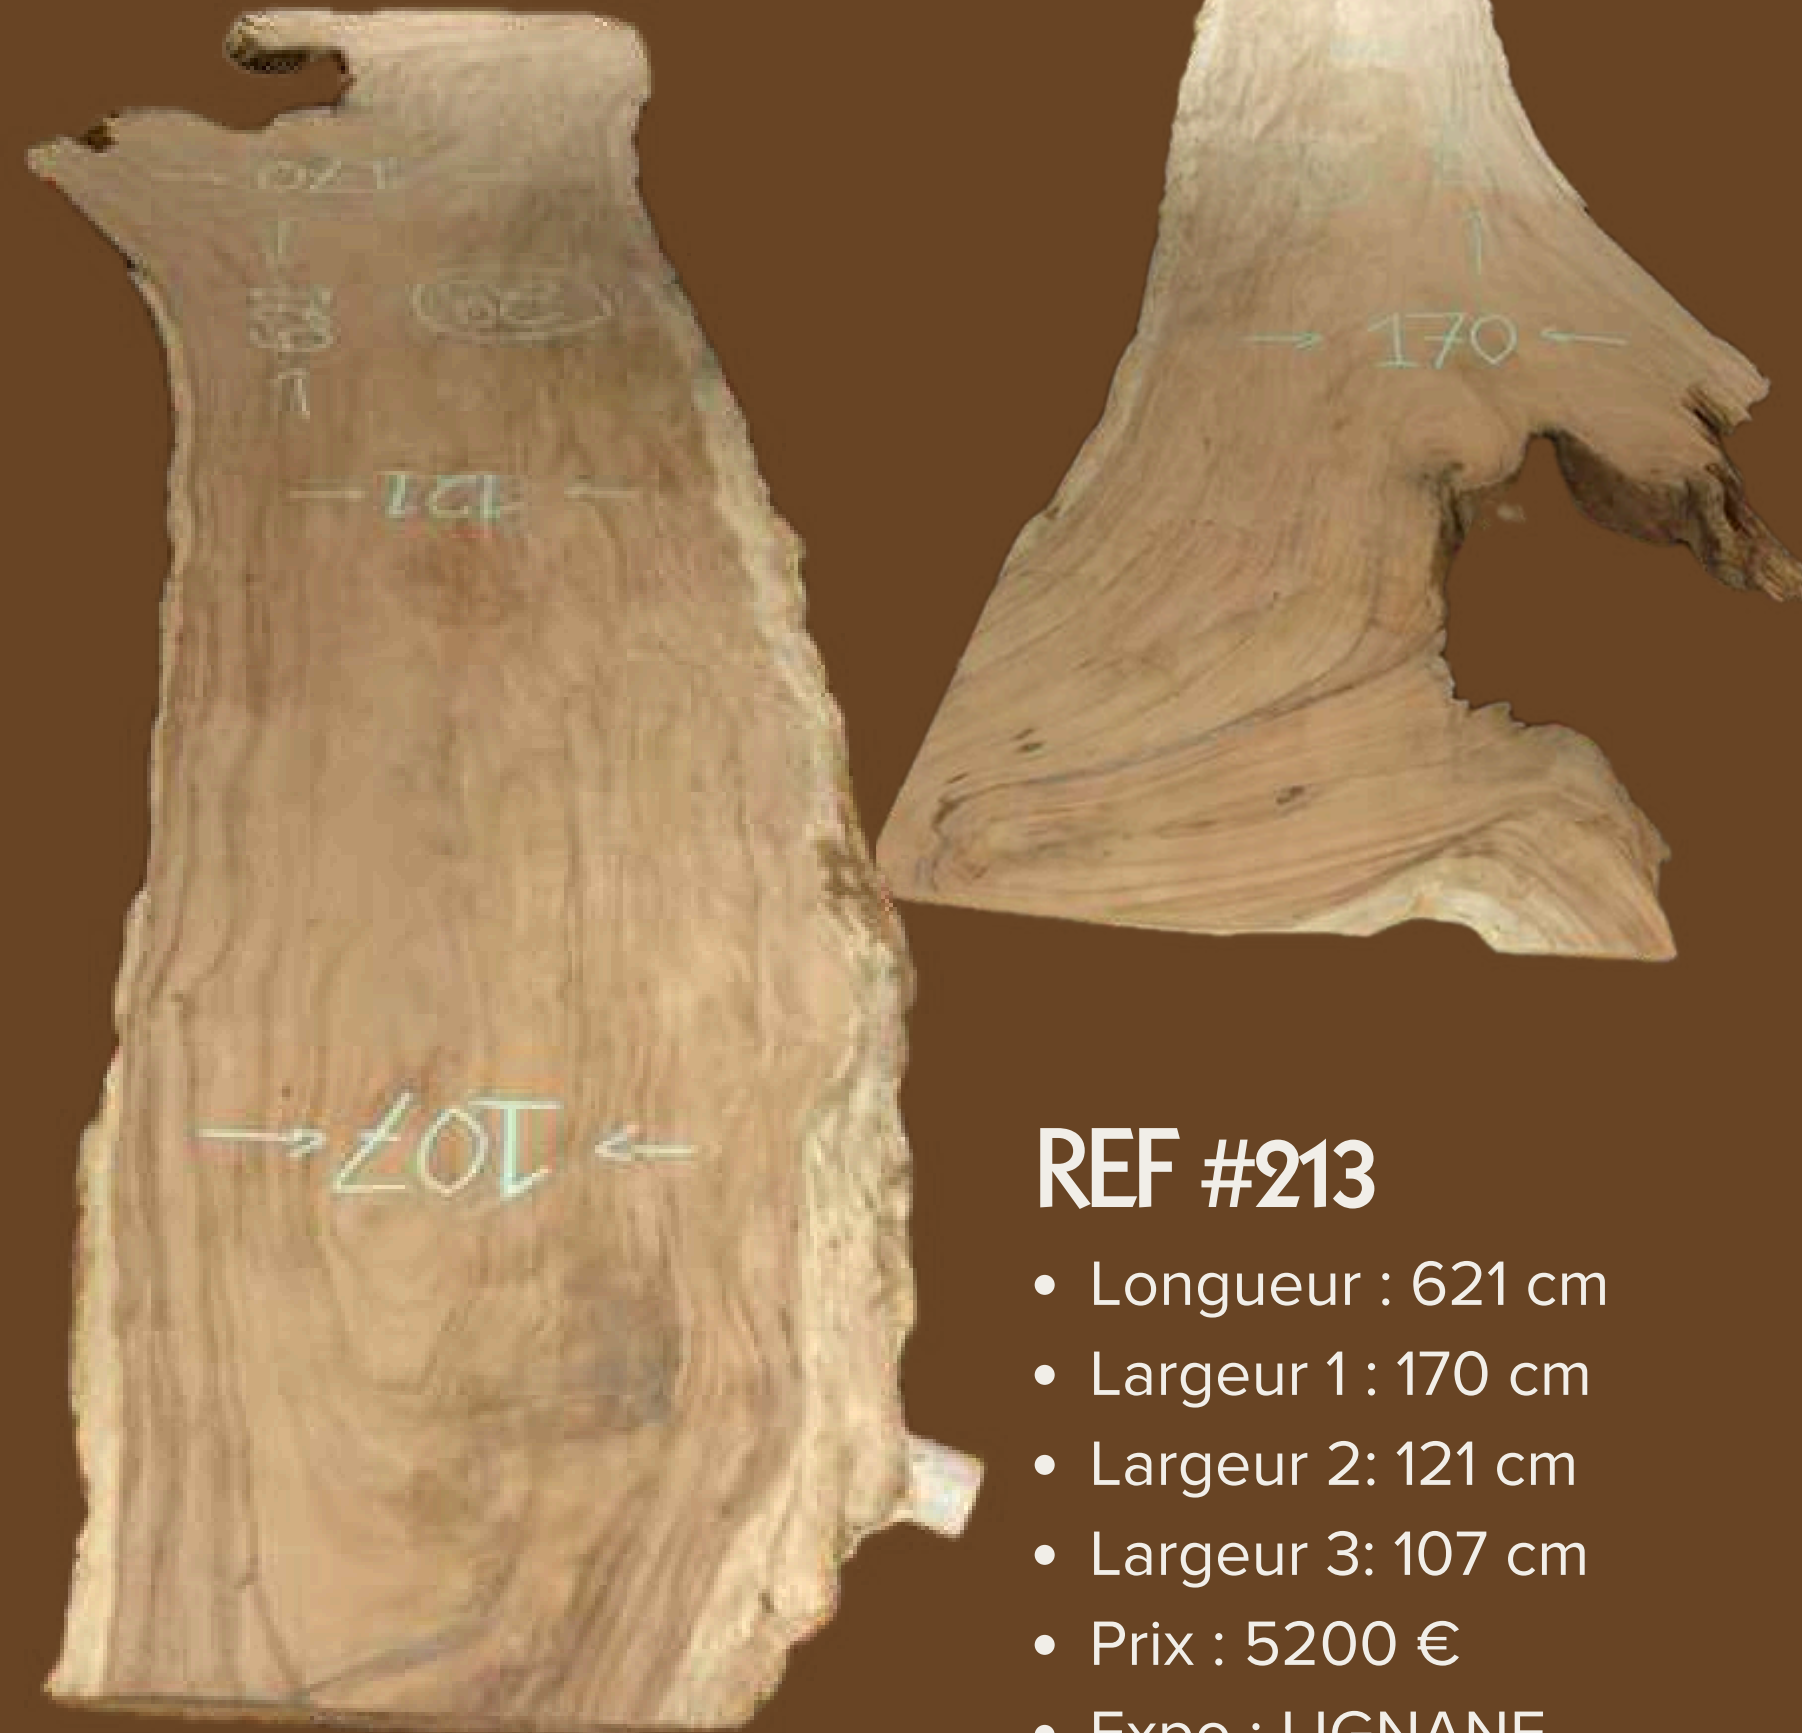

REF #213

- Longueur : 621 cm
- Largeur 1 : 170 cm
- Largeur 2 : 121 cm
- Largeur 3 : 107 cm
- Prix : 5200 €
- Expo : LIGNANE