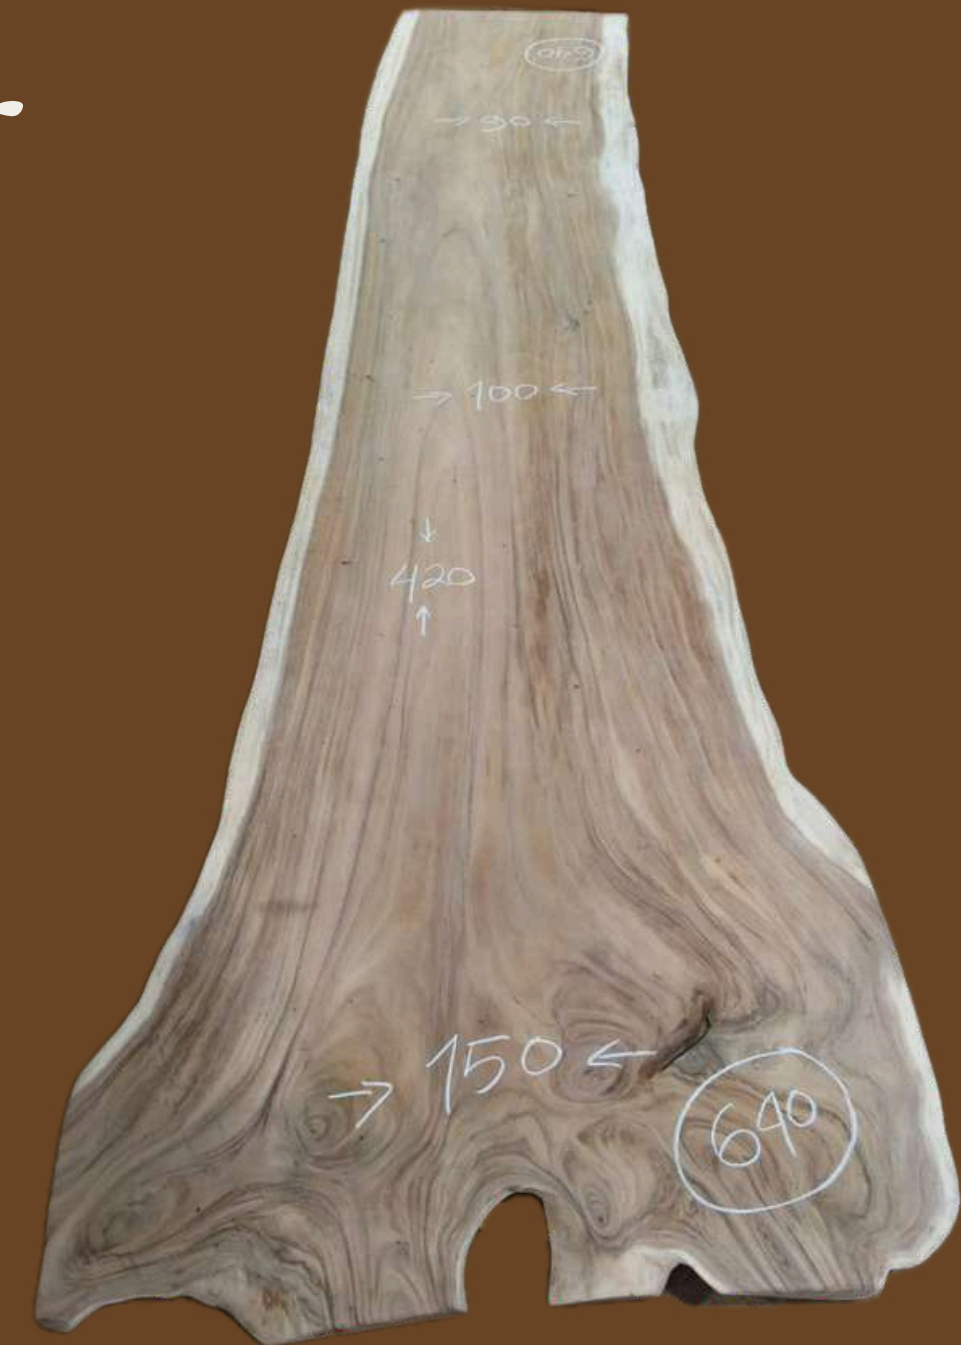

REF # 638

- Longueur : 328 cm
- Largeur 1 : 120 cm
- Largeur 2 : 106 cm
- Largeur 3 : 97 cm
- Prix : 2640 €
- Expo : SANARY

Catalogue Table Suar

REF # 639

- Longueur : 410 cm
- Largeur 1 : 93 cm
- Largeur 2 : 90 cm
- Largeur 3 : 90 cm
- Prix : 2960 €
- Expo : SANARY