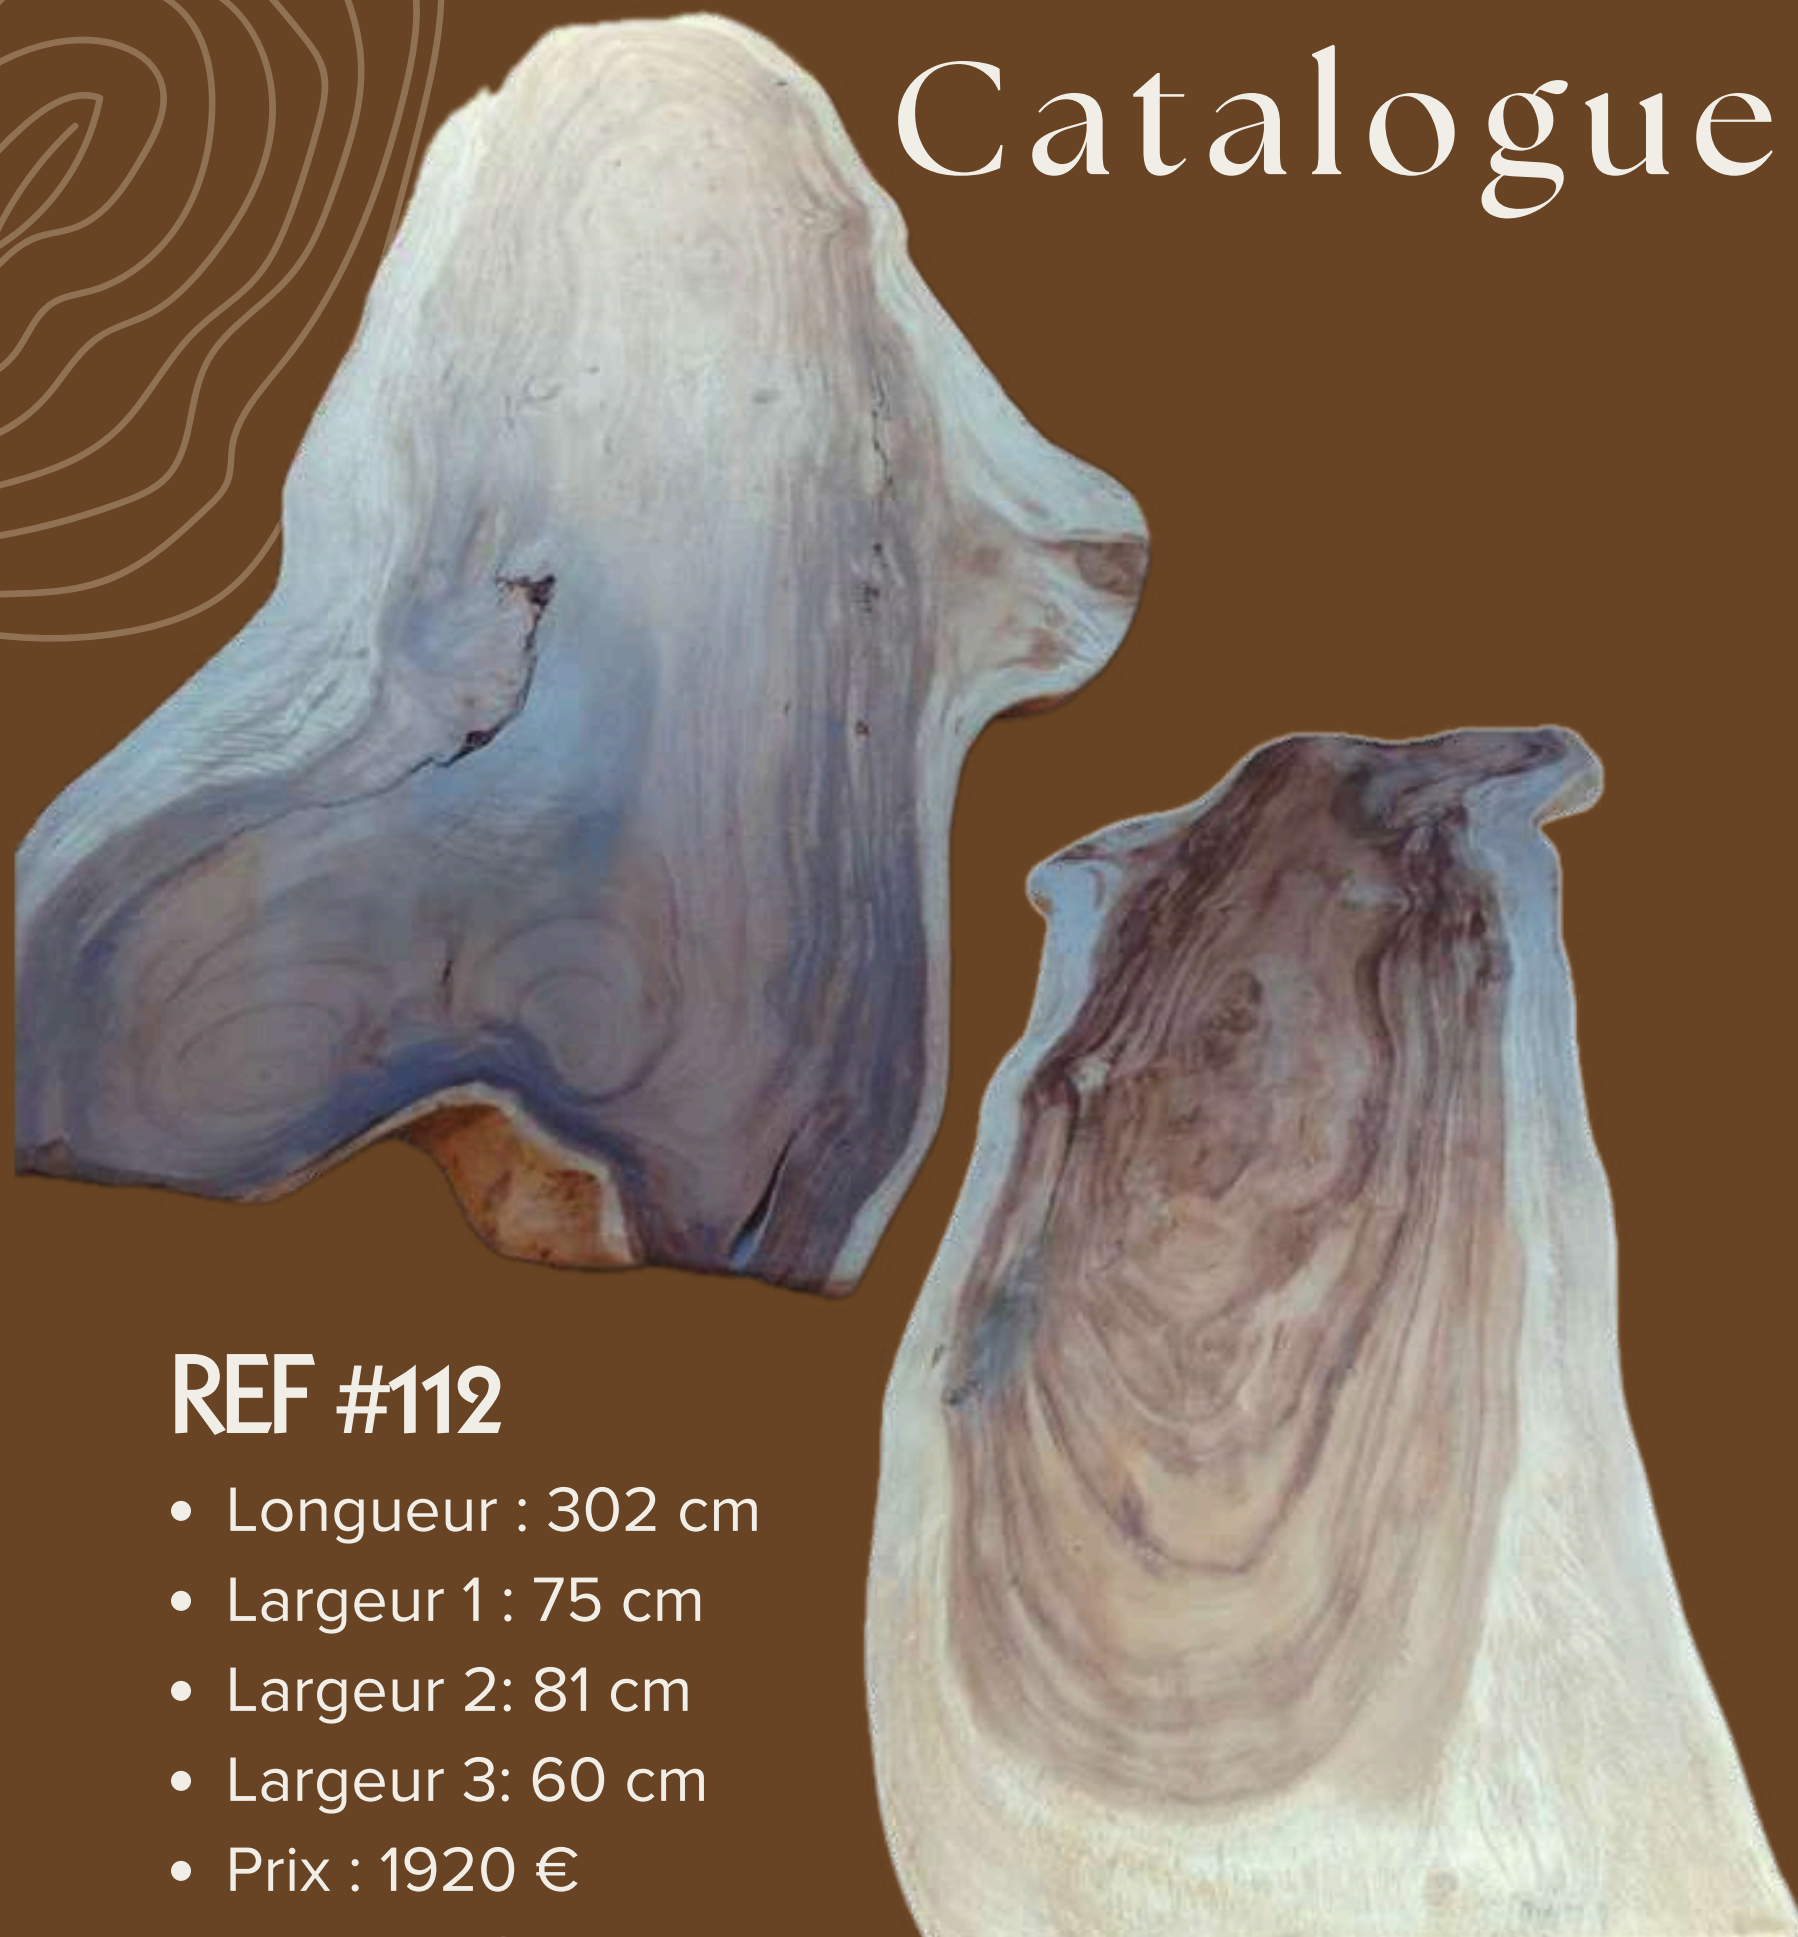

Catalogue Table Suar

REF #112

- Longueur : 302 cm
- Largeur 1 : 75 cm
- Largeur 2 : 81 cm
- Largeur 3 : 60 cm
- Prix : 1920 €
- Expo : NICE