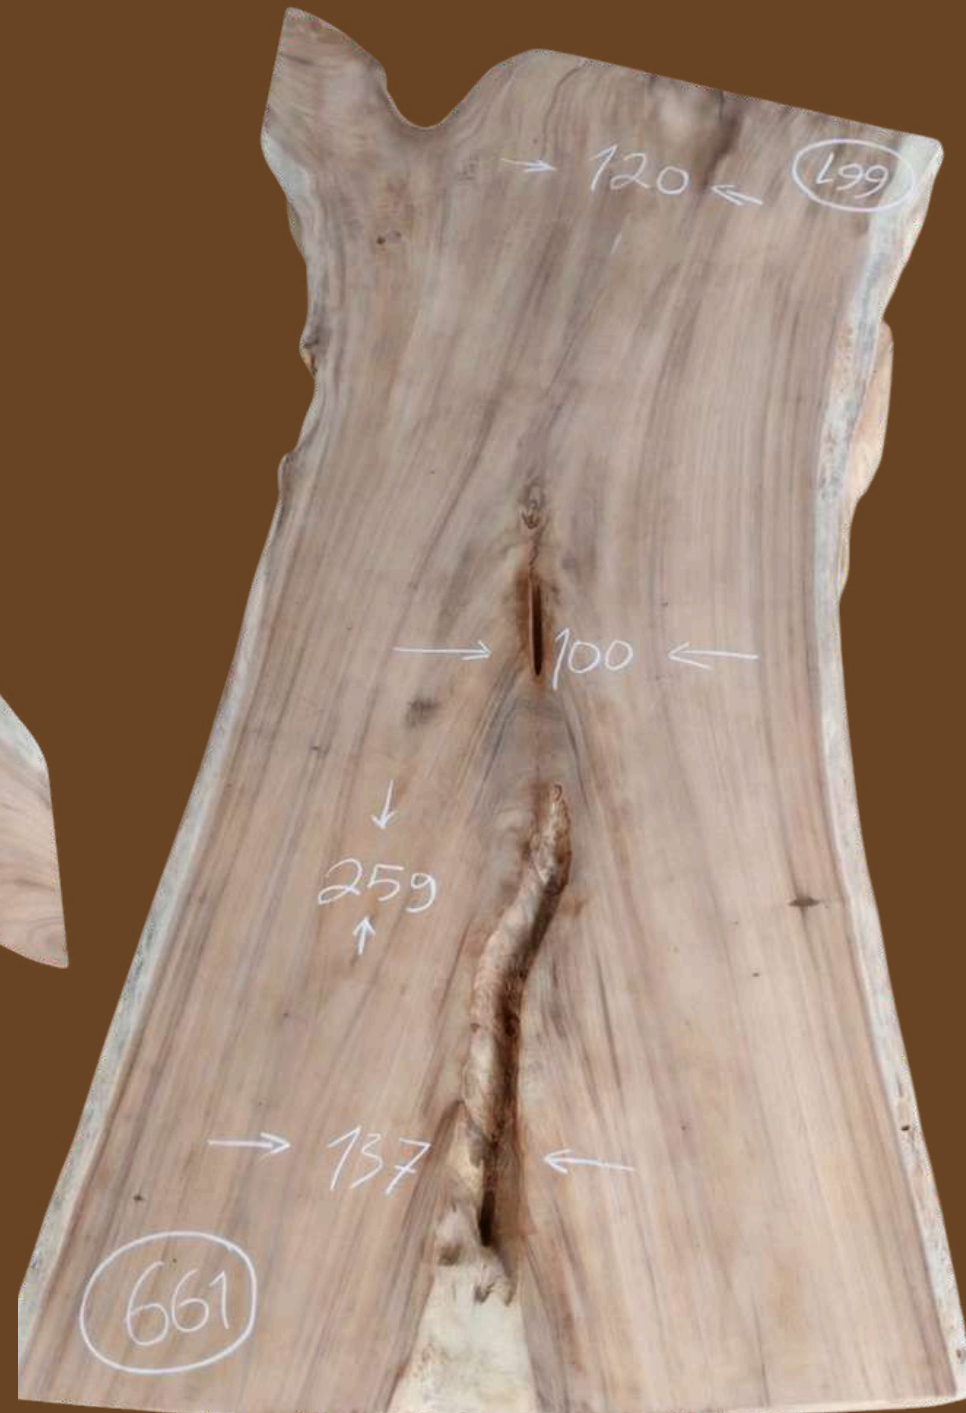

REF # 660

- Longueur : 260 cm
- Largeur 1 : 130 cm
- Largeur 2 : 90 cm
- Largeur 3 : 105 cm
- Prix : 2000 €
- Expo : SANARY

Catalogue Table Suar

REF # 661

- Longueur : 259 cm
- Largeur 1 : 137 cm
- Largeur 2 : 100 cm
- Largeur 3 : 120 cm
- Prix : 2080 €
- Expo : SANARY