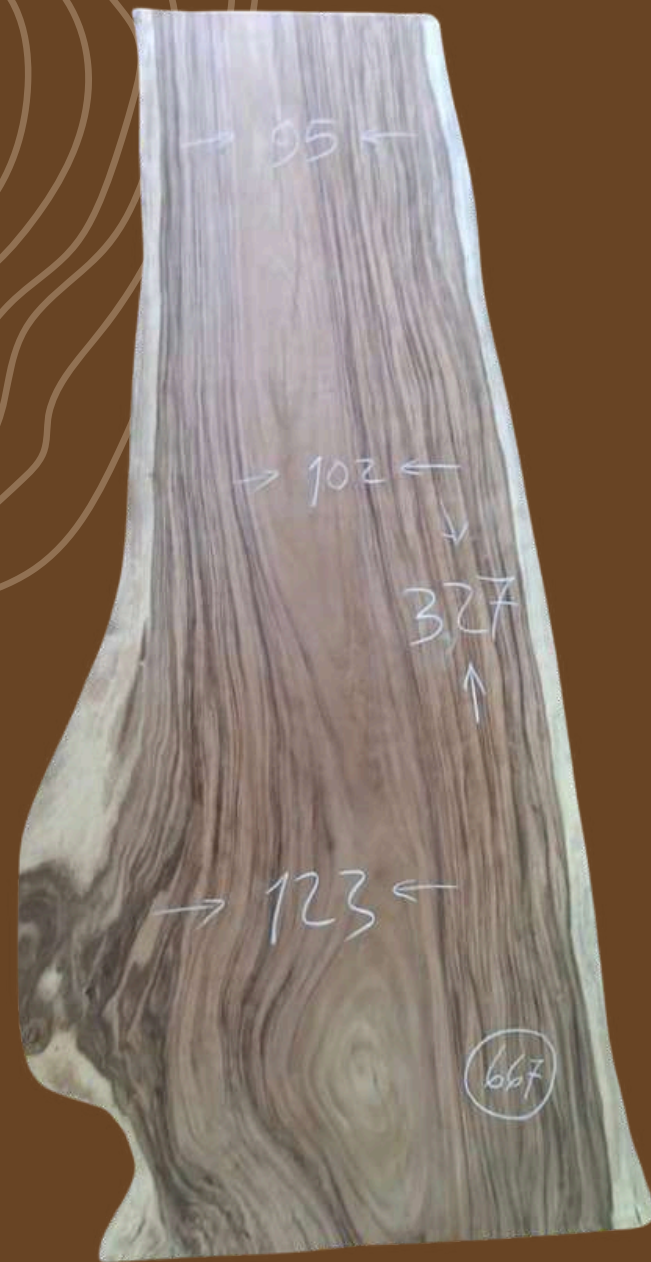

Catalogue Table Suar

REF # 667

- Longueur : 327 cm
- Largeur 1 : 123 cm
- Largeur 2 : 102 cm
- Largeur 3 : 95 cm
- Prix : 2640 €
- Expo : SANARY