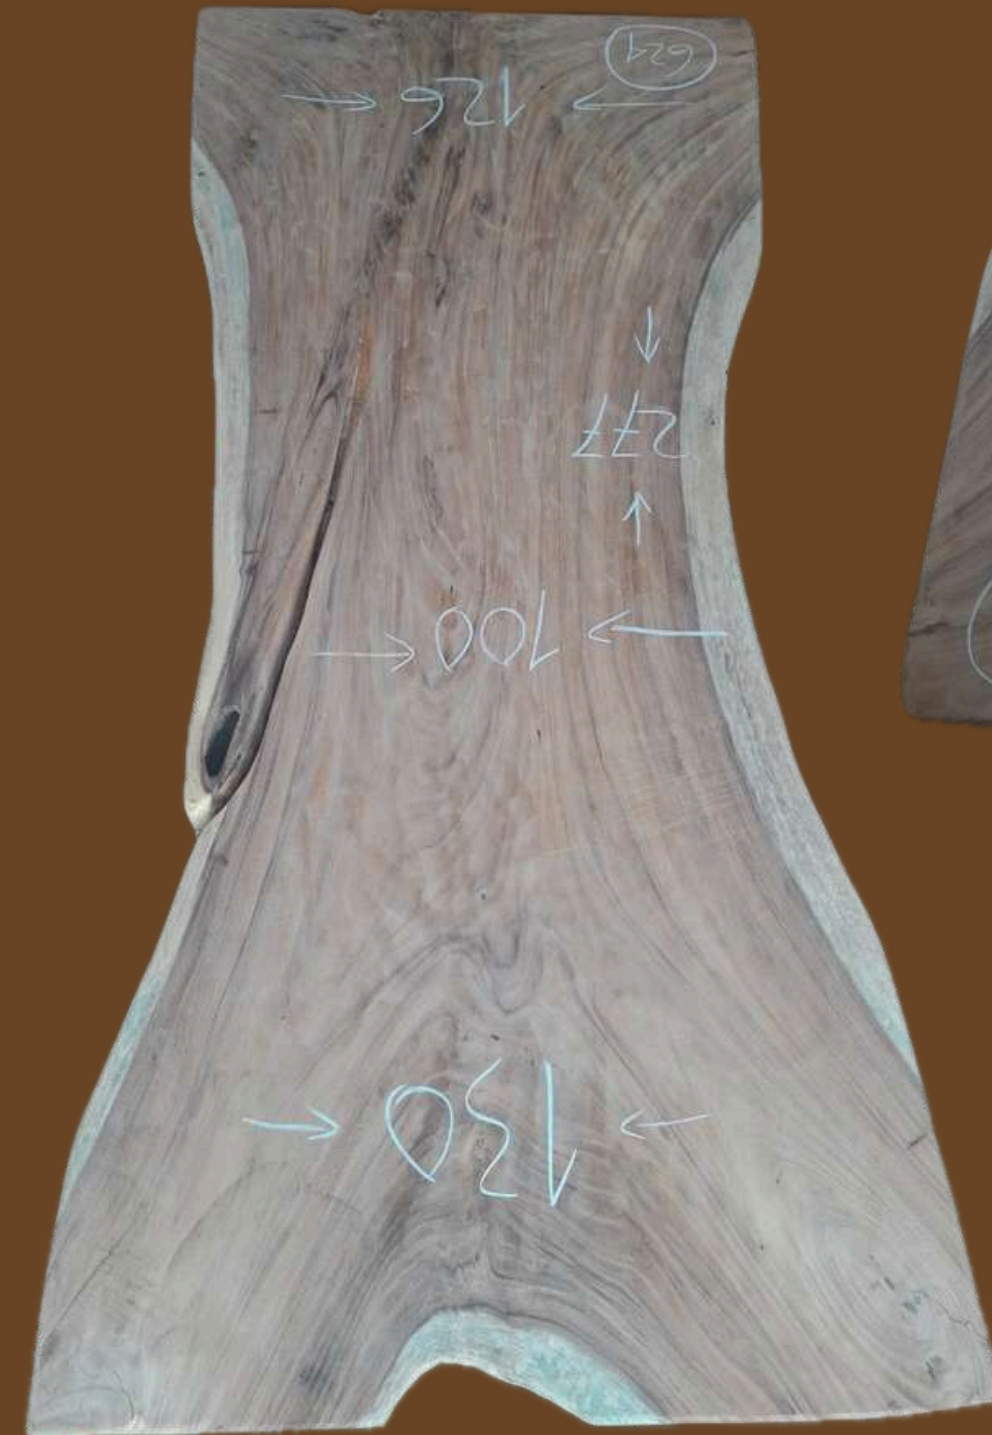

REF # 622

- Longueur : 290 cm
- Largeur 1 : 135 cm
- Largeur 2 : 118 cm
- Largeur 3 : 126 cm
- Prix : 2400 €
- Expo : SANARY

Catalogue Table Suar

REF # 623

- Longueur : 275 cm
- Largeur 1 : 133 cm
- Largeur 2 : 102 cm
- Largeur 3 : 126 cm
- Prix : 2240 €
- Expo : SANARY