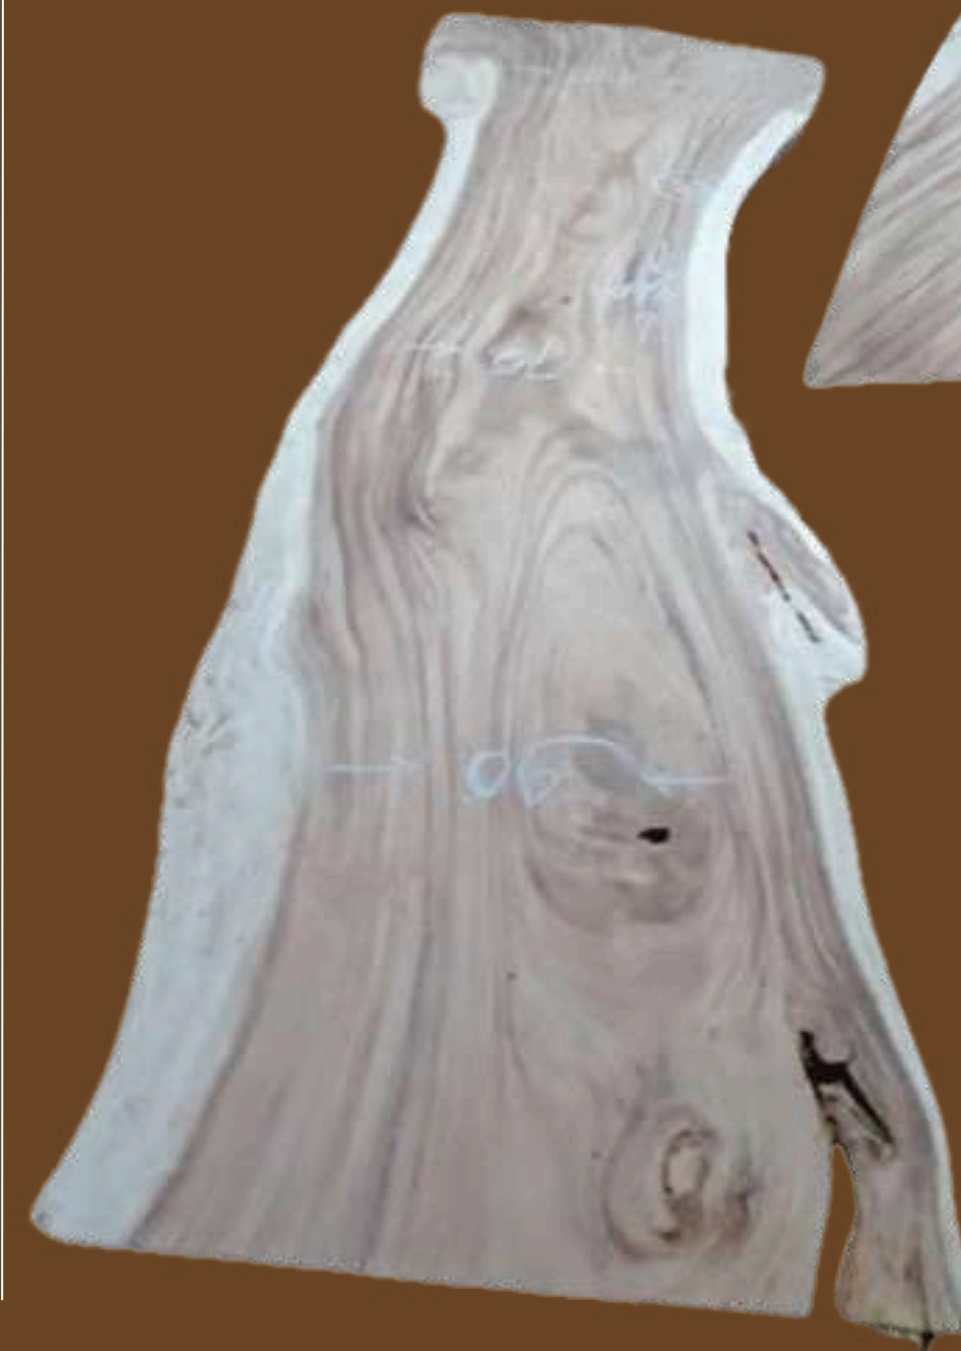

Catalogue Table Suar

REF #308
VENDUE

REF #310

- Longueur : 320 cm
- Largeur 1 : 120 cm
- Largeur 2 : 75 cm
- Largeur 3 : 75 cm
- Prix : 2280 €
- Expo : SANARY

Catalogue Table Suar

REF 319
VENDUE

REF #320

- Longueur : 320 cm
- Largeur 1 : 115 cm
- Largeur 2 : 75 cm
- Largeur 3 : 90 cm
- Prix : 2120 €
- Expo : SANARY