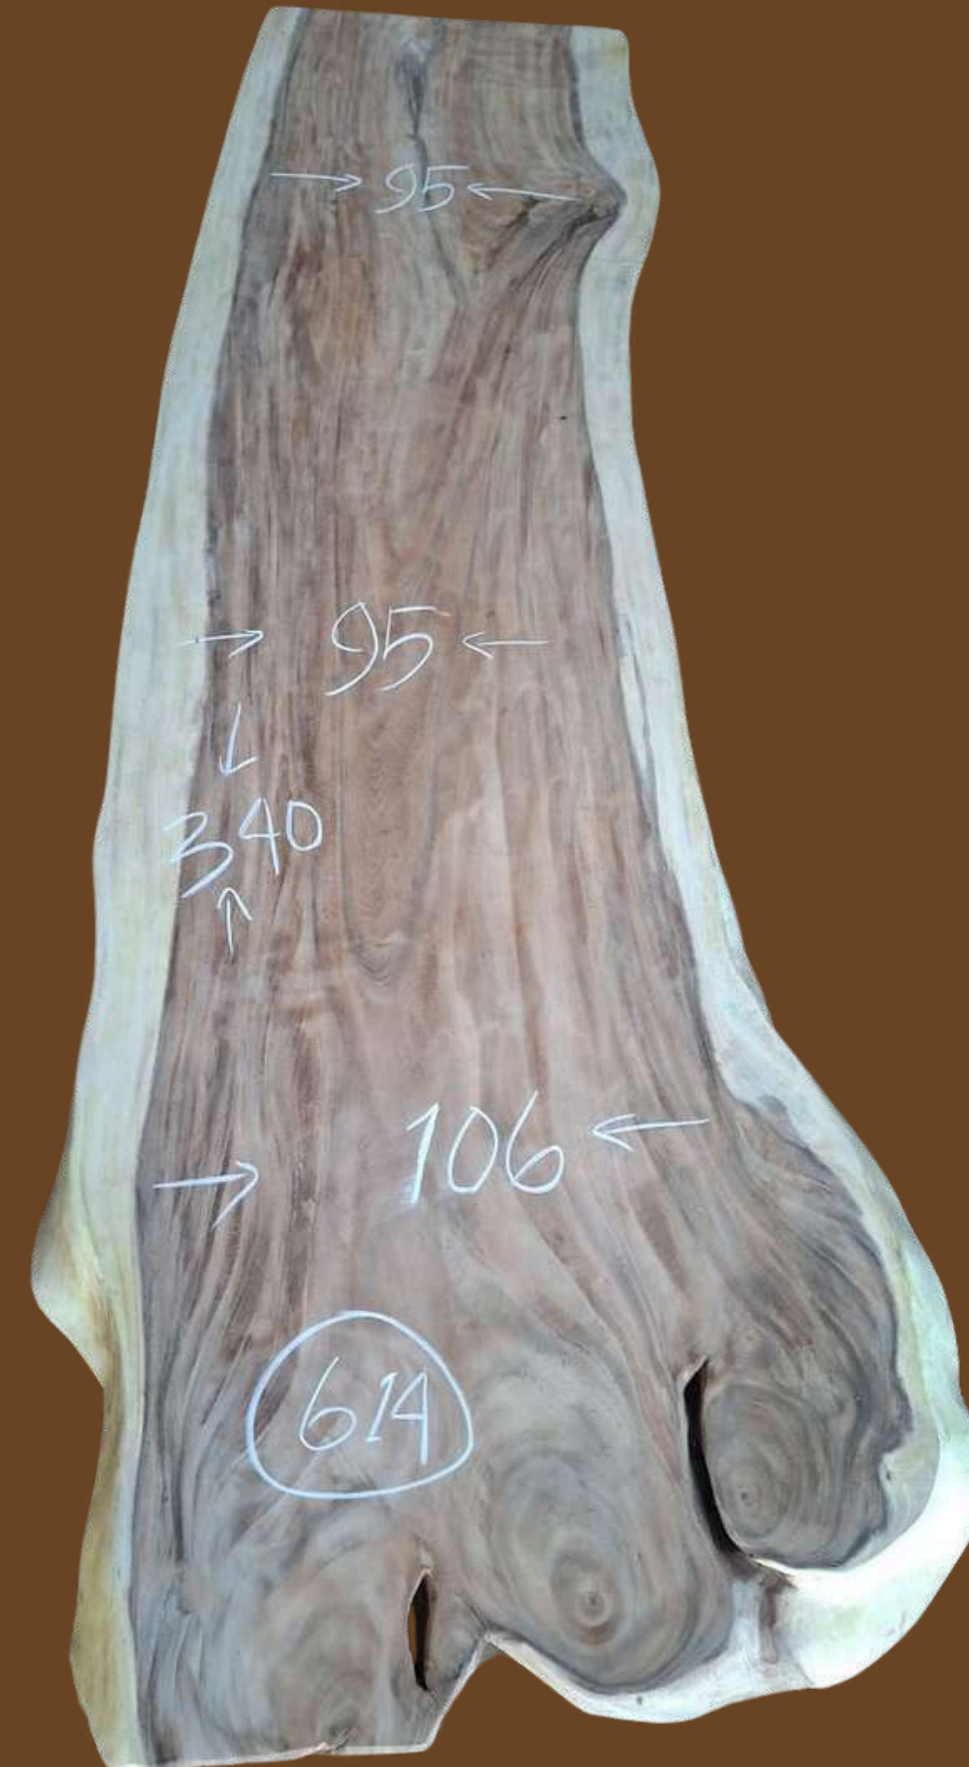

REF #612

- Longueur : 200 cm
- Largeur 1 : 92 cm
- Largeur 2 : 92 cm
- Largeur 3 : 85 cm
- Prix : 1520 €
- Expo : SANARY

Catalogue Table Suar

REF # 613

- Longueur : 205 cm
- Largeur 1 : 120 cm
- Largeur 2 : 108 cm
- Largeur 3 : 95 cm
- Prix : 1600 €
- Expo : SANARY