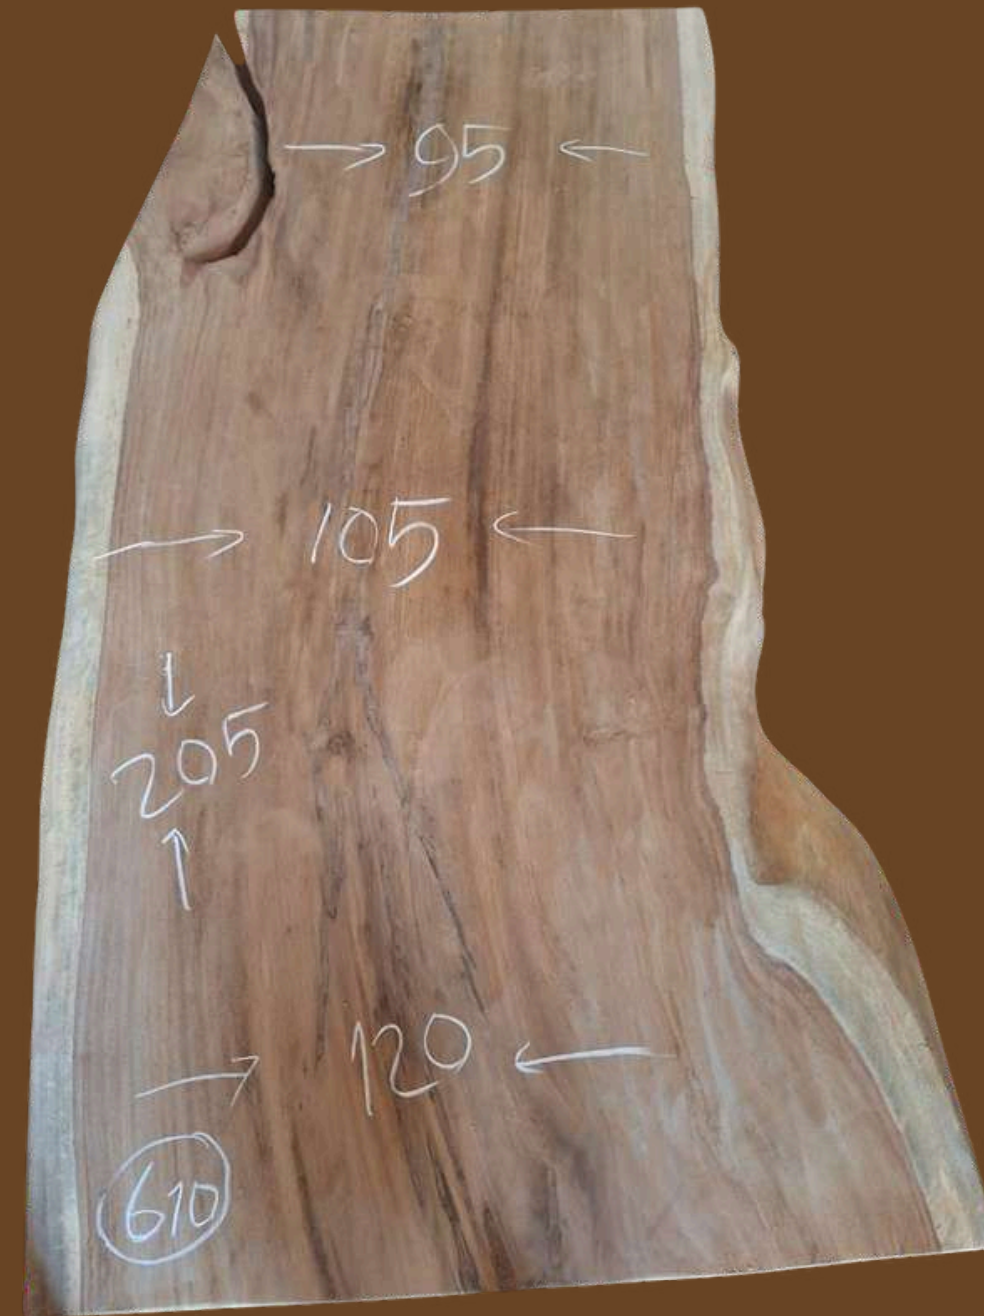

REF #608

- Longueur : 204 cm
- Largeur 1 : 108 cm
- Largeur 2 : 104 cm
- Largeur 3 : 80 cm
- Prix : 1600 €
- Expo : SANARY

Catalogue Table Suar

REF #609

- Longueur : 200 cm
- Largeur 1 : 103 cm
- Largeur 2 : 103 cm
- Largeur 3 : 98 cm
- Prix : 1600 €
- Expo : SANARY