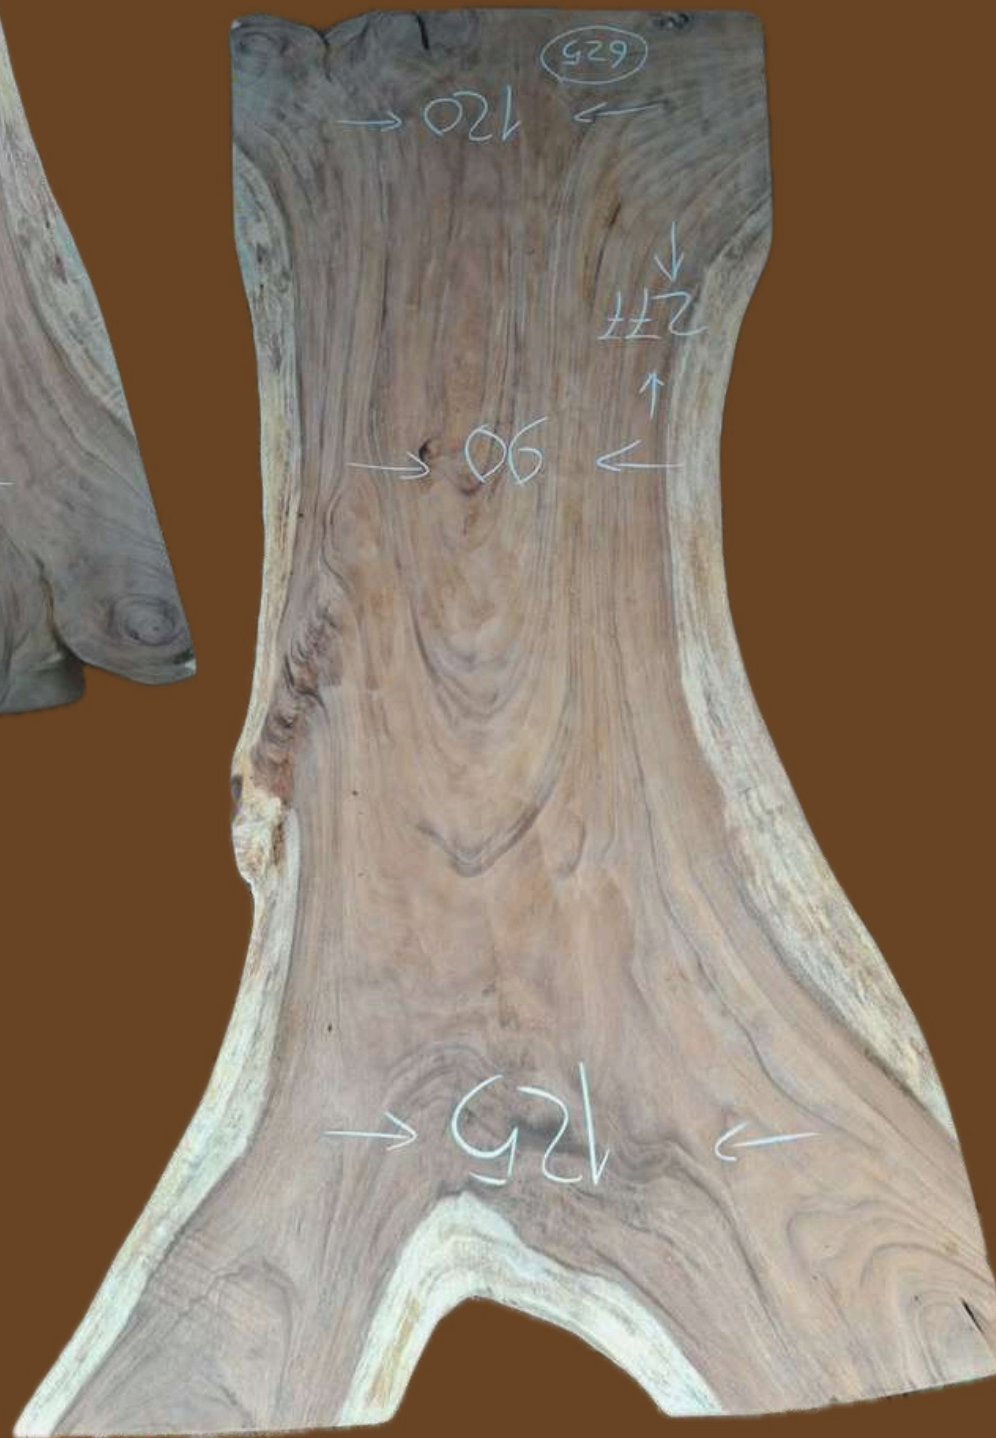

REF # 624

- Longueur : 277 cm
- Largeur 1 : 130 cm
- Largeur 2 : 100 cm
- Largeur 3 : 126 cm
- Prix : 2240 €
- Expo : SANARY

Catalogue Table Suar

REF # 625

- Longueur : 277 cm
- Largeur 1 : 125 cm
- Largeur 2 : 90 cm
- Largeur 3 : 120 cm
- Prix : 2240 €
- Expo : SANARY