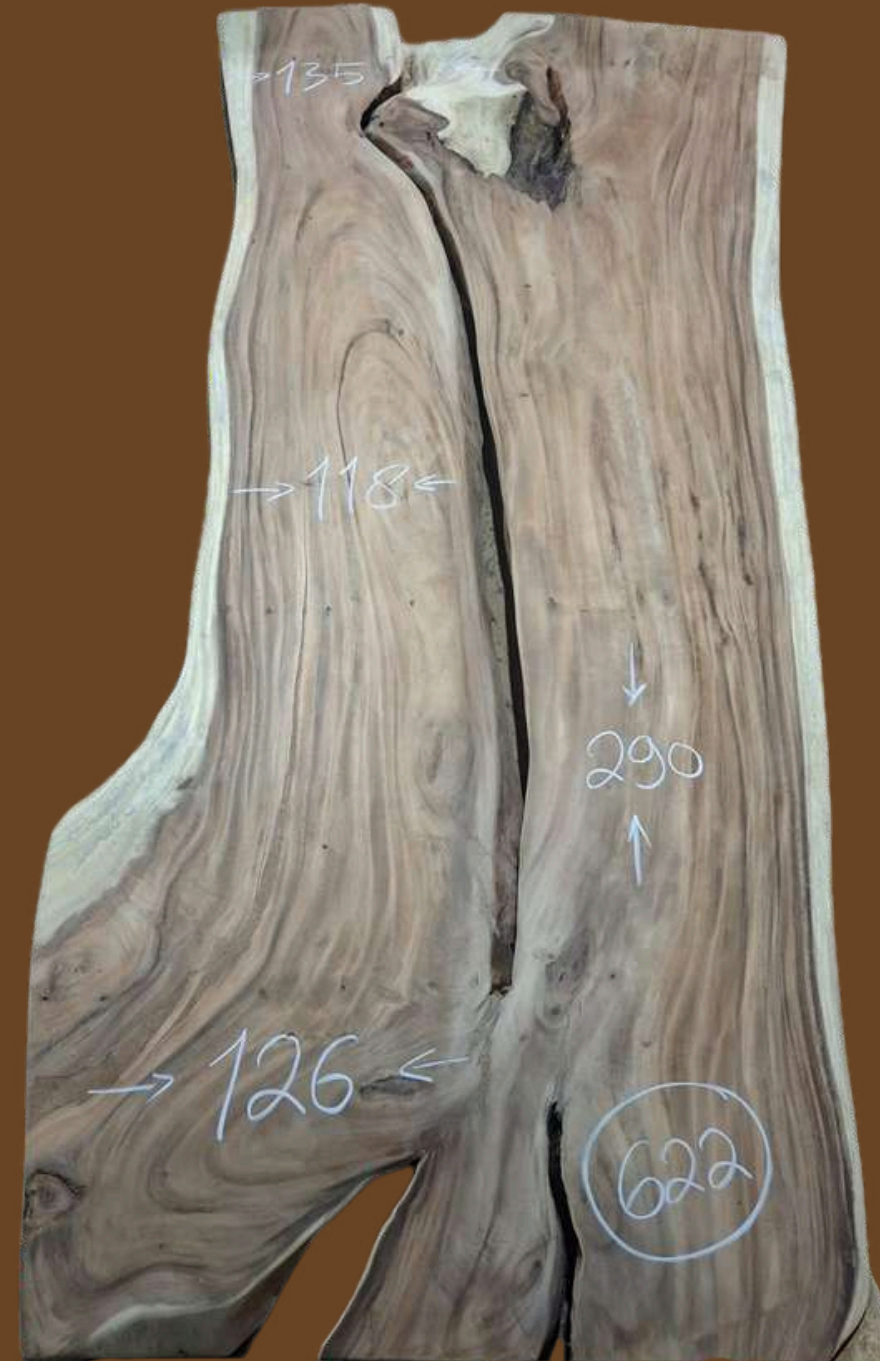

REF # 620

- Longueur : 288 cm
- Largeur 1 : 140 cm
- Largeur 2 : 115 cm
- Largeur 3 : 109 cm
- Prix : 2400 €
- Expo : SANARY

Catalogue Table Suar

REF # 621

- Longueur : 290 cm
- Largeur 1 : 124 cm
- Largeur 2 : 110 cm
- Largeur 3 : 122 cm
- Prix : 2400 €
- Expo : SANARY