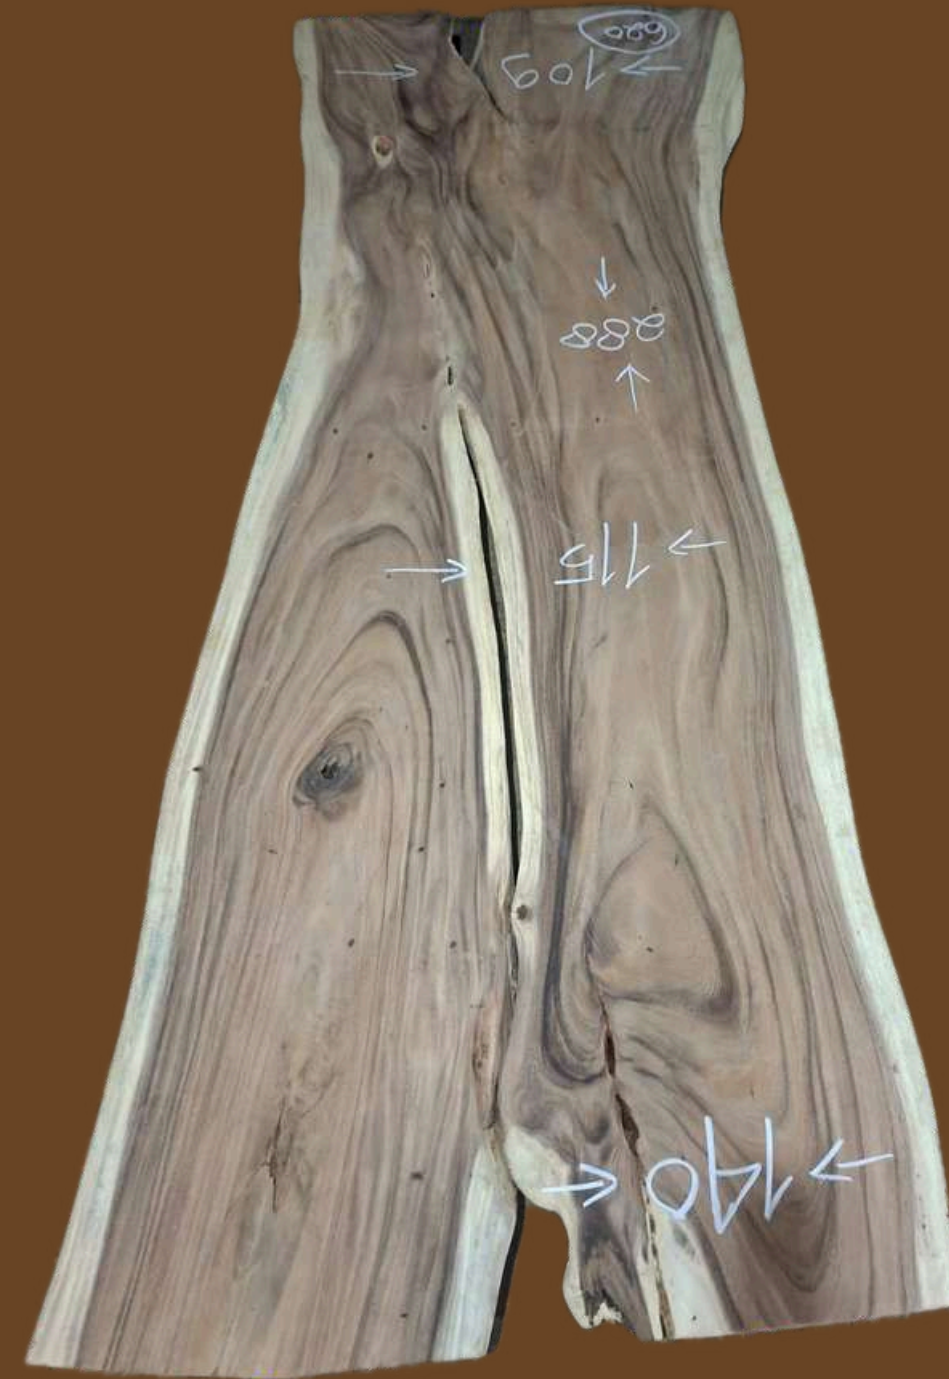

REF # 618

- Longueur : 280 cm
- Largeur 1 : 140 cm
- Largeur 2 : 125 cm
- Largeur 3 : 130 cm
- Prix : 2320 €
- Expo : SANARY

Catalogue Table Suar

REF # 619

- Longueur : 288 cm
- Largeur 1 : 144 cm
- Largeur 2 : 125 cm
- Largeur 3 : 120 cm
- Prix : 2400 €
- Expo : SANARY