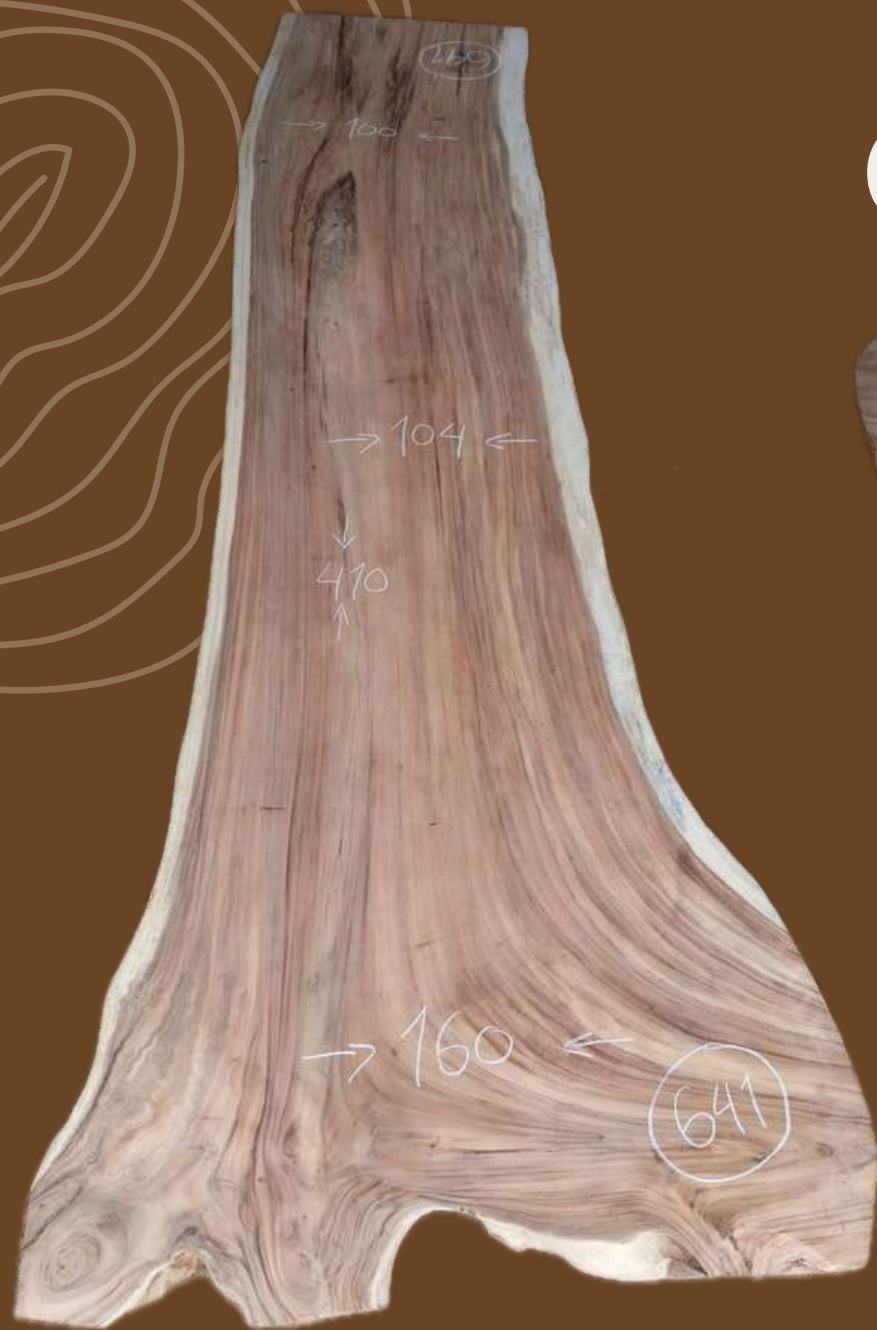

Catalogue Table Suar