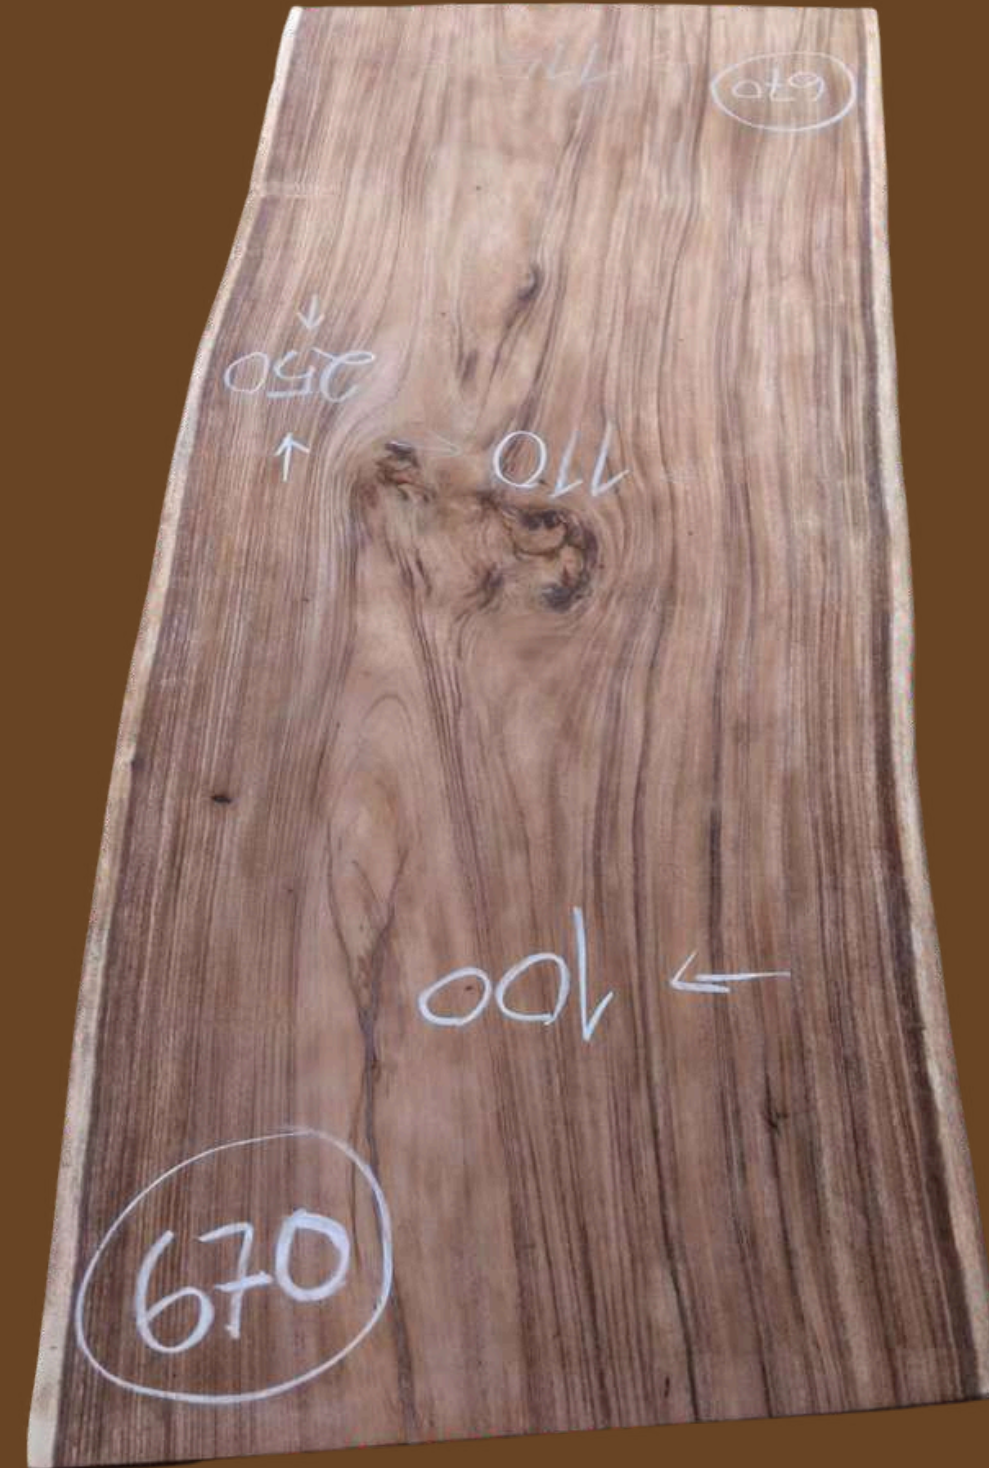

REF # 668

- Longueur : 330 cm
- Largeur 1 : 102 cm
- Largeur 2 : 100 cm
- Largeur 3 : 75 cm
- Prix : 2640 €
- Expo : SANARY

Catalogue Table Suar

REF # 669

- Longueur : 335 cm
- Largeur 1 : 110 cm
- Largeur 2 : 100 cm
- Largeur 3 : 90 cm
- Prix : 2640 €
- Expo : SANARY