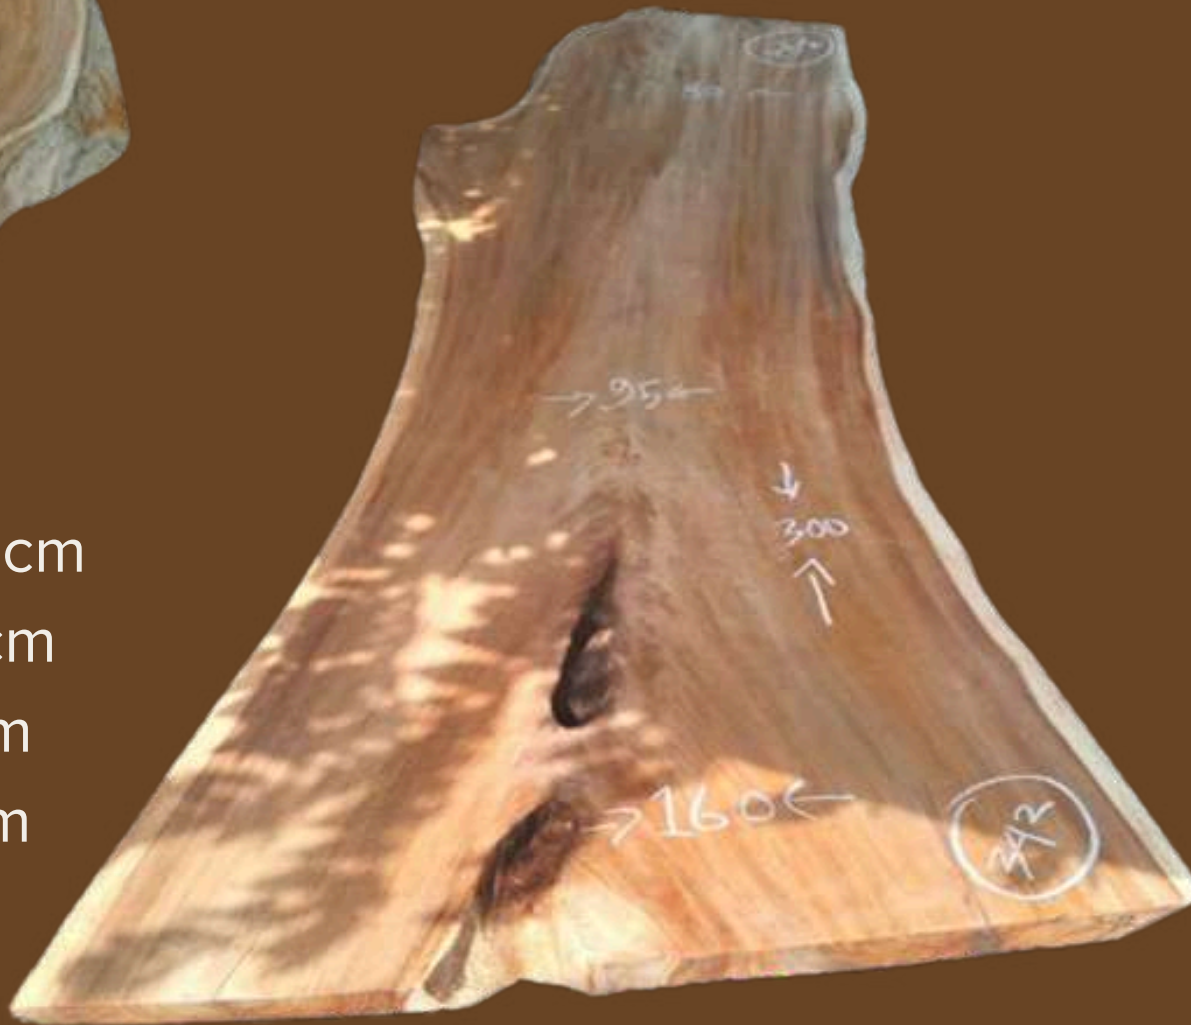

Catalogue Table Suar

REF #325
VENDUE

REF #326

- Longueur : 300 cm
- Largeur 1 : 97 cm
- Largeur 2: 80 cm
- Largeur 3: 75 cm
- Prix : € 2120
- Expo : SANARY

Catalogue Table Suar

REF #342

- Longueur : 300 cm
- Largeur 1 : 160 cm
- Largeur 2: 95 cm
- Largeur 3: 80 cm
- Prix : 2400 €
- Expo : SANARY