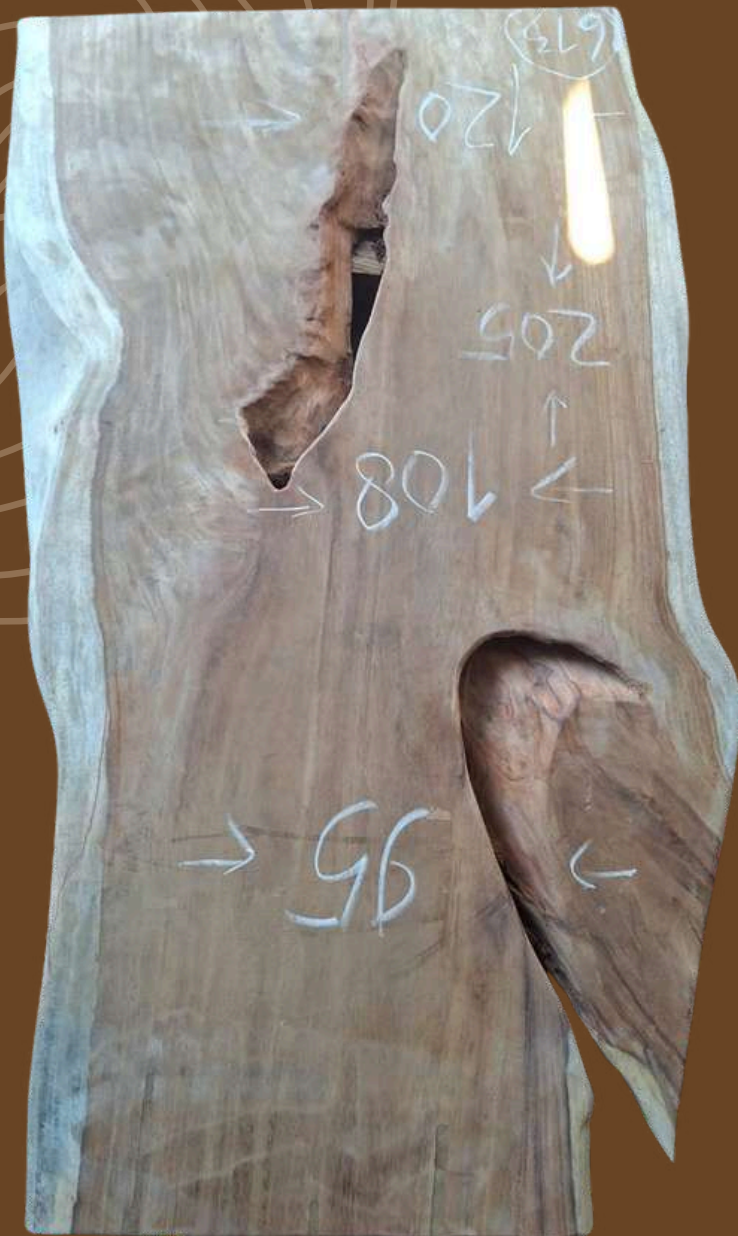

Catalogue Table Suar