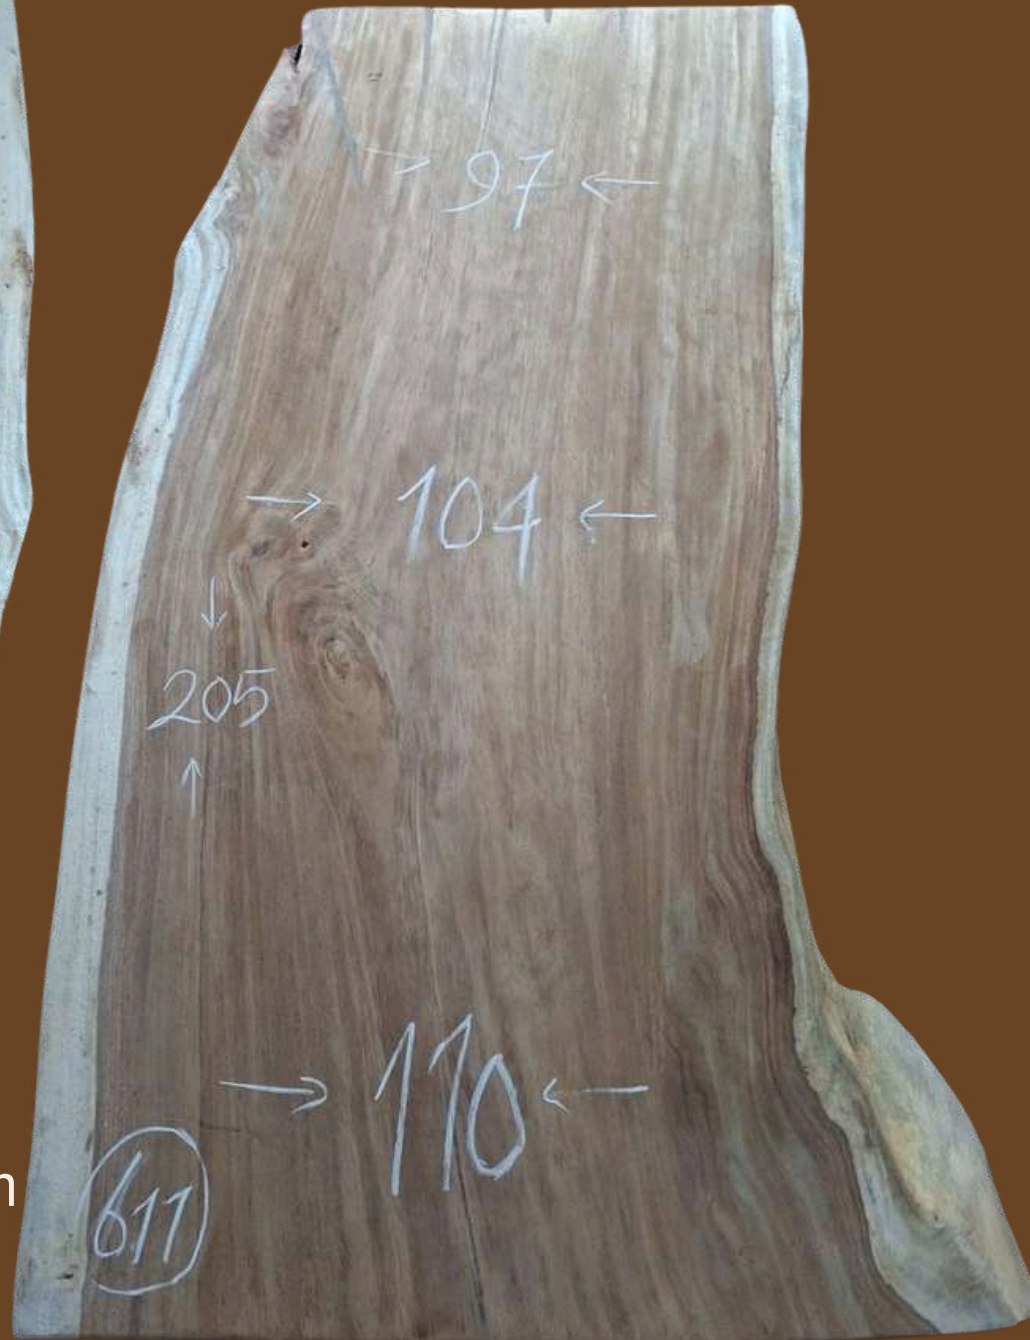

REF #610

- Longueur : 200 cm
- Largeur 1 : 120 cm
- Largeur 2 : 105 cm
- Largeur 3 : 95 cm
- Prix : 1600 €
- Expo : SANARY

Catalogue Table Suar

REF #611

- Longueur : 205 cm
- Largeur 1 : 110 cm
- Largeur 2 : 104 cm
- Largeur 3 : 97 cm
- Prix : 1600 €
- Expo : SANARY