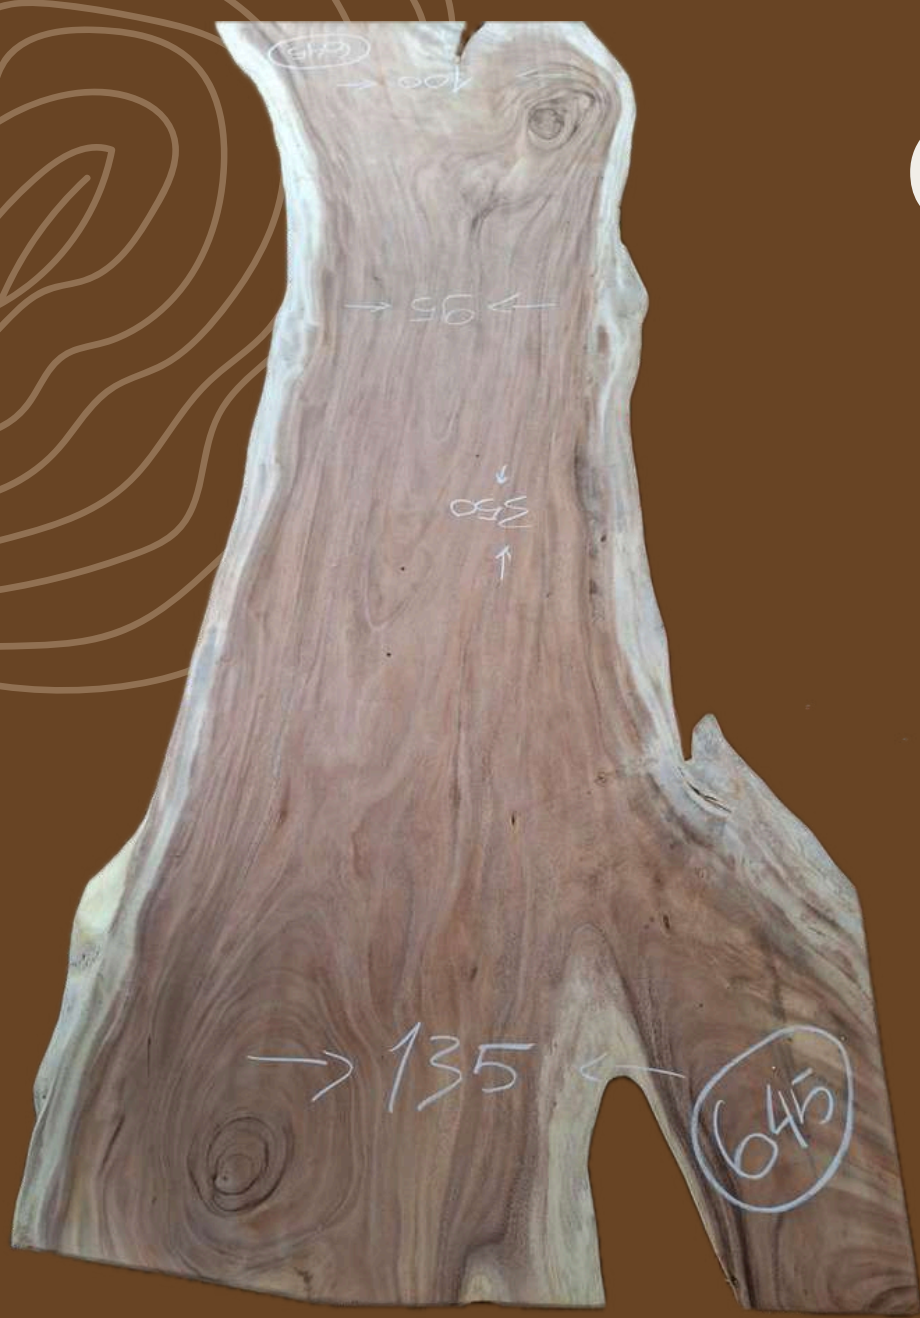

Catalogue Table Suar