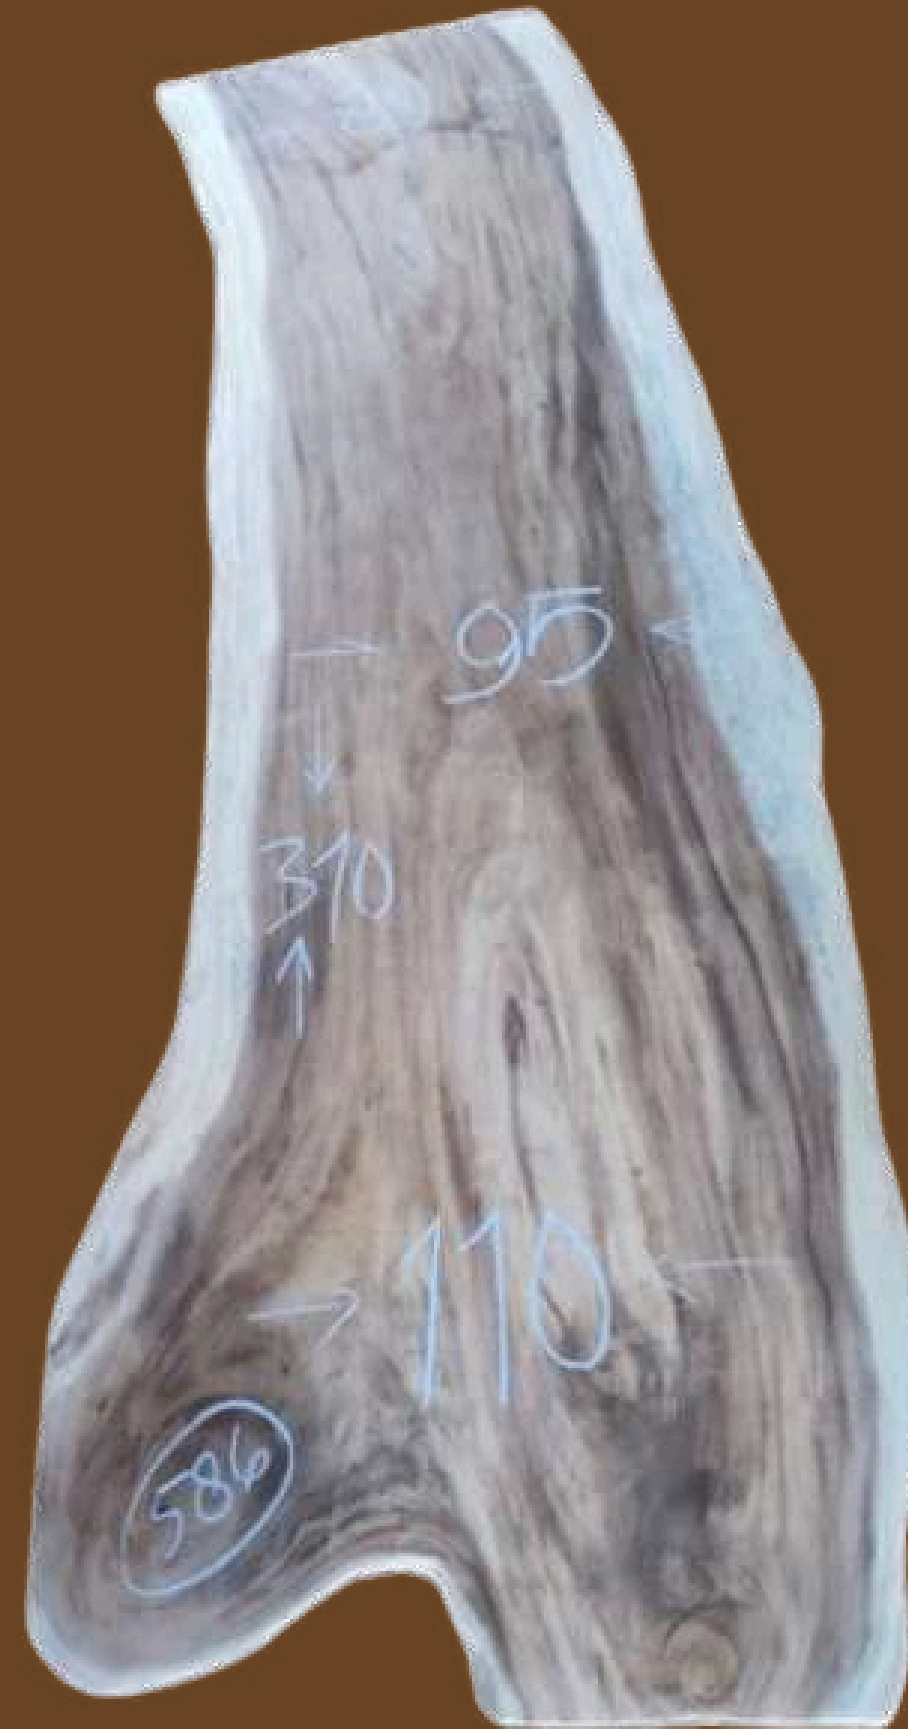

REF #585

- Longueur : 330 cm
- Largeur 1 : 130 cm
- Largeur 2 : 98 cm
- Largeur 3 : 90 cm
- Prix : 2640 €
- Expo : SANARY