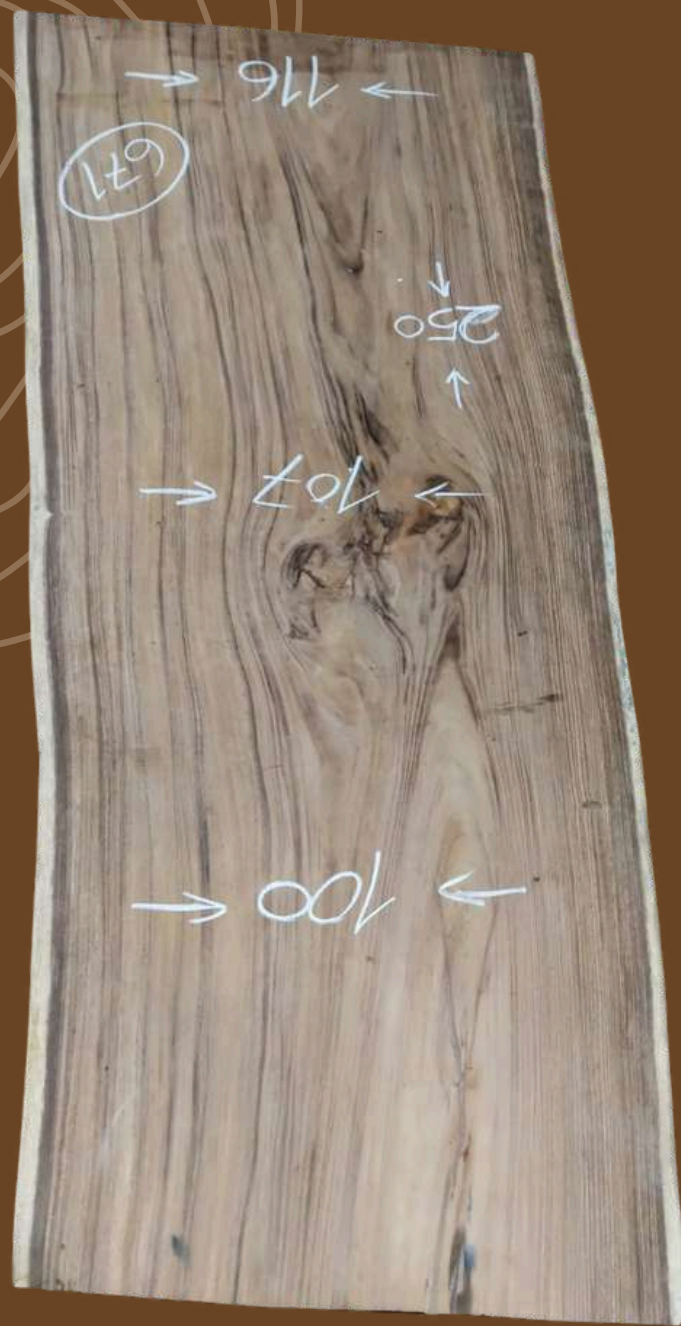

Catalogue Table Suar

REF # 671

- Longueur : 250 cm
- Largeur 1 : 116 cm
- Largeur 2 : 107 cm
- Largeur 3 : 100 cm
- Prix : 2000 €
- Expo : SANARY