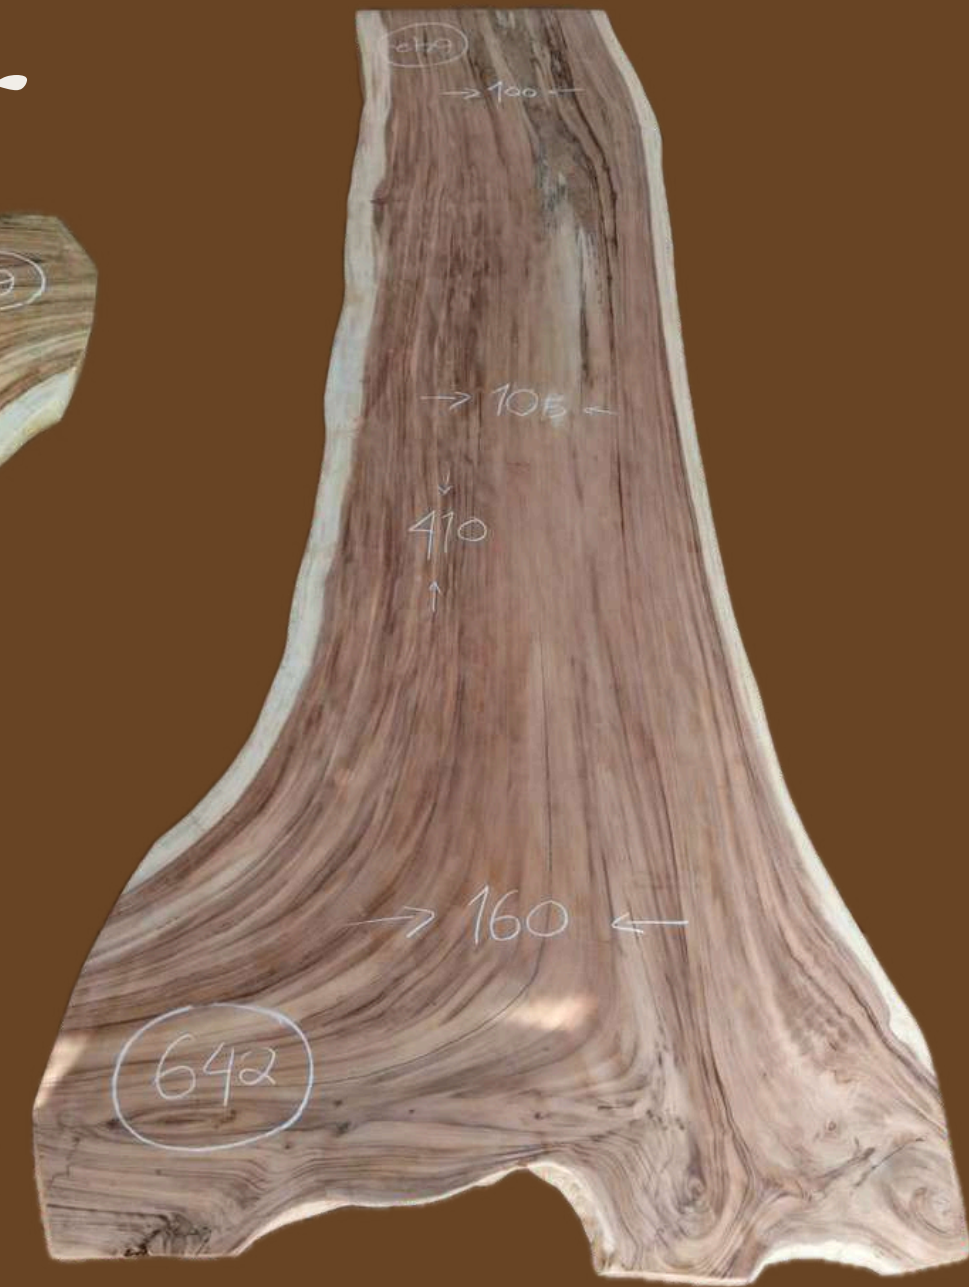

REF # 642

- Longueur : 410 cm
- Largeur 1 : 160 cm
- Largeur 2 : 105 cm
- Largeur 3 : 100 cm
- Prix : 3280 €
- Expo : SANARY