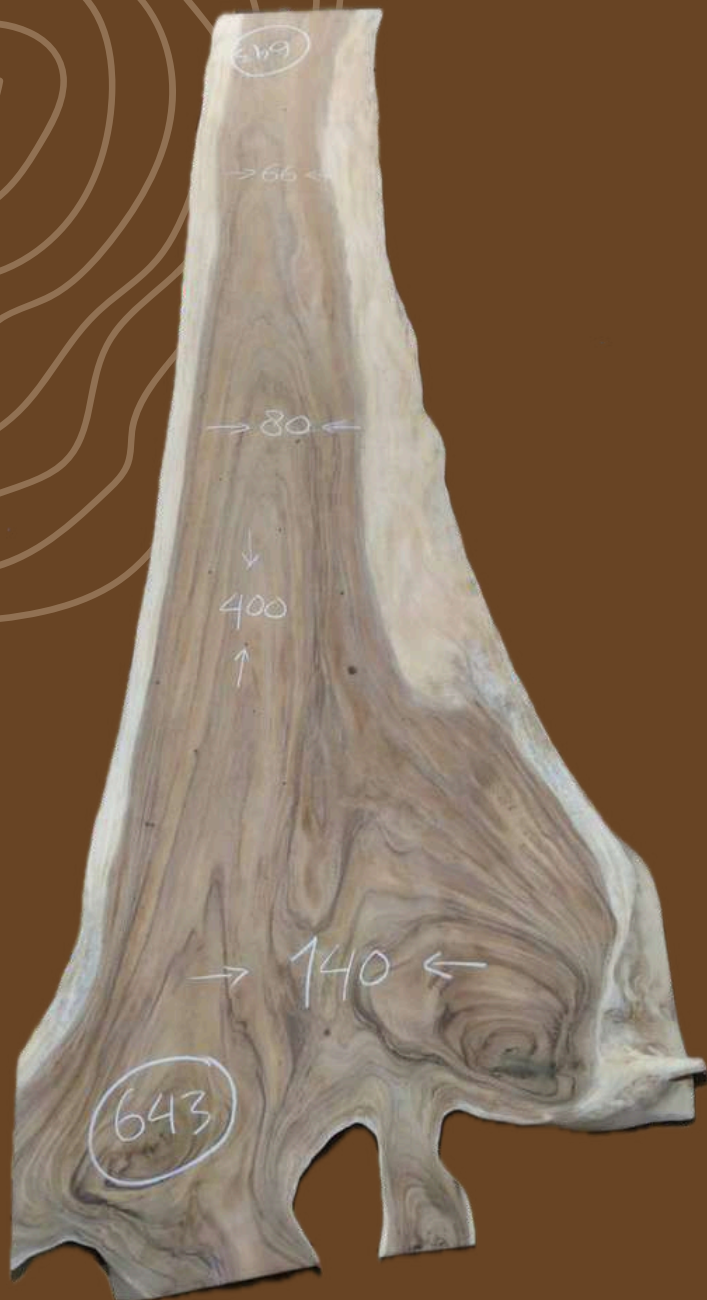

Catalogue Table Suar

REF # 643

- Longueur : 400 cm
- Largeur 1 : 140 cm
- Largeur 2 : 80 cm
- Largeur 3 : 66 cm
- Prix : 2880 €
- Expo : SANARY