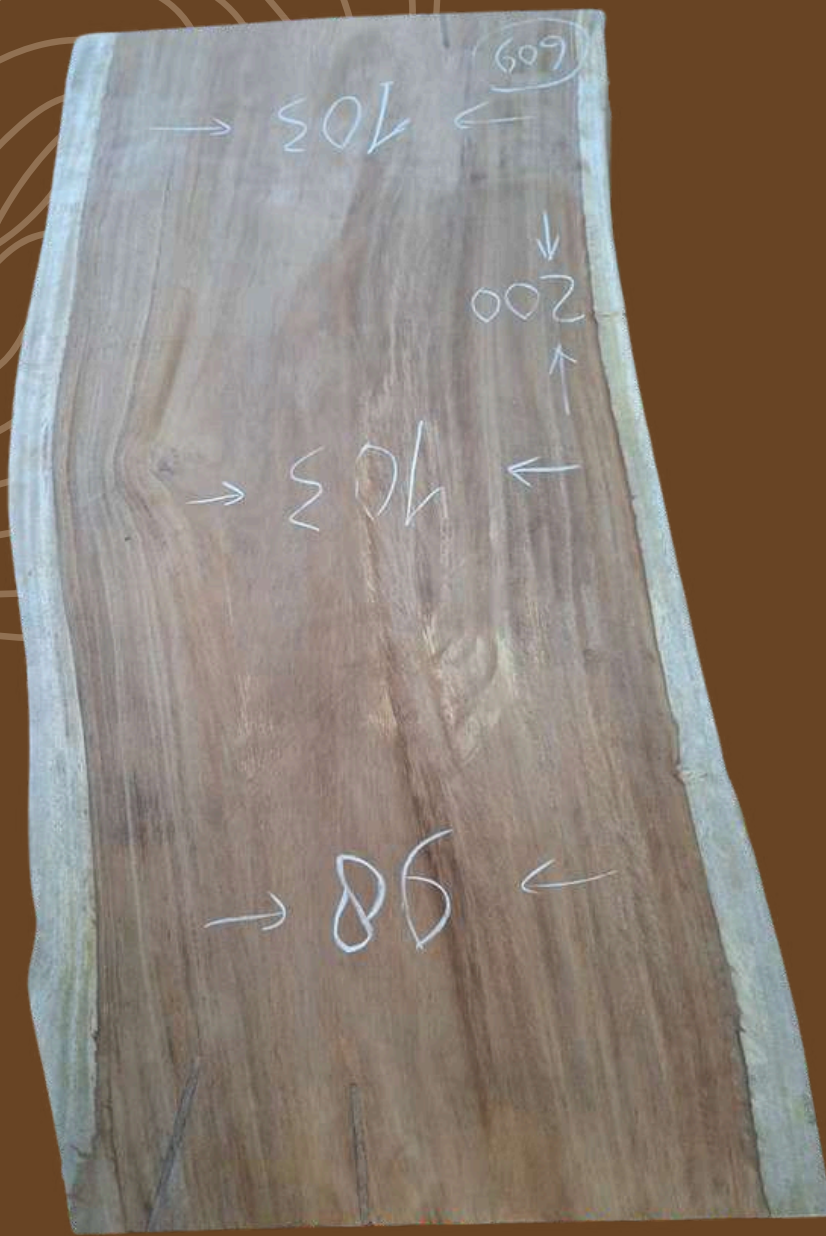

Catalogue Table Suar

REF #609

- Longueur : 200 cm
- Largeur 1 : 103 cm
- Largeur 2 : 103 cm
- Largeur 3 : 98 cm
- Prix : 1600 €
- Expo : SANARY