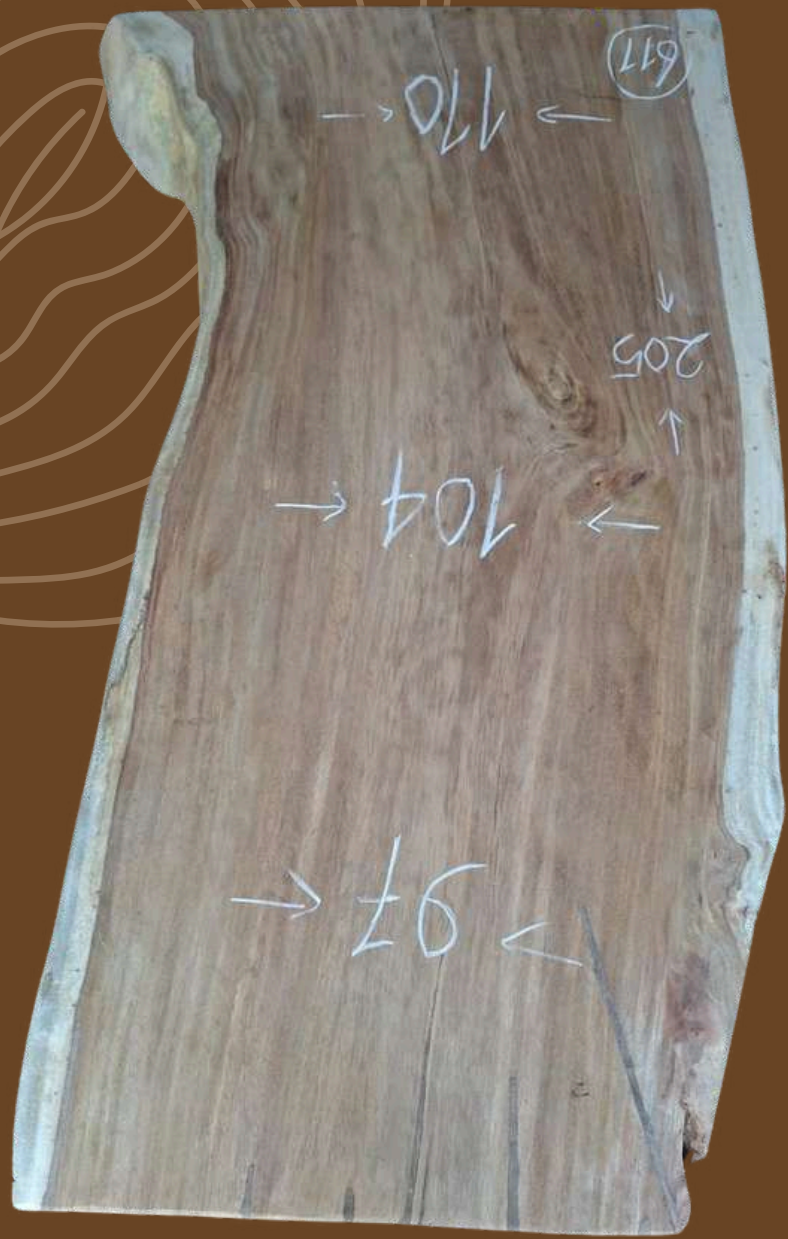

Catalogue Table Suar