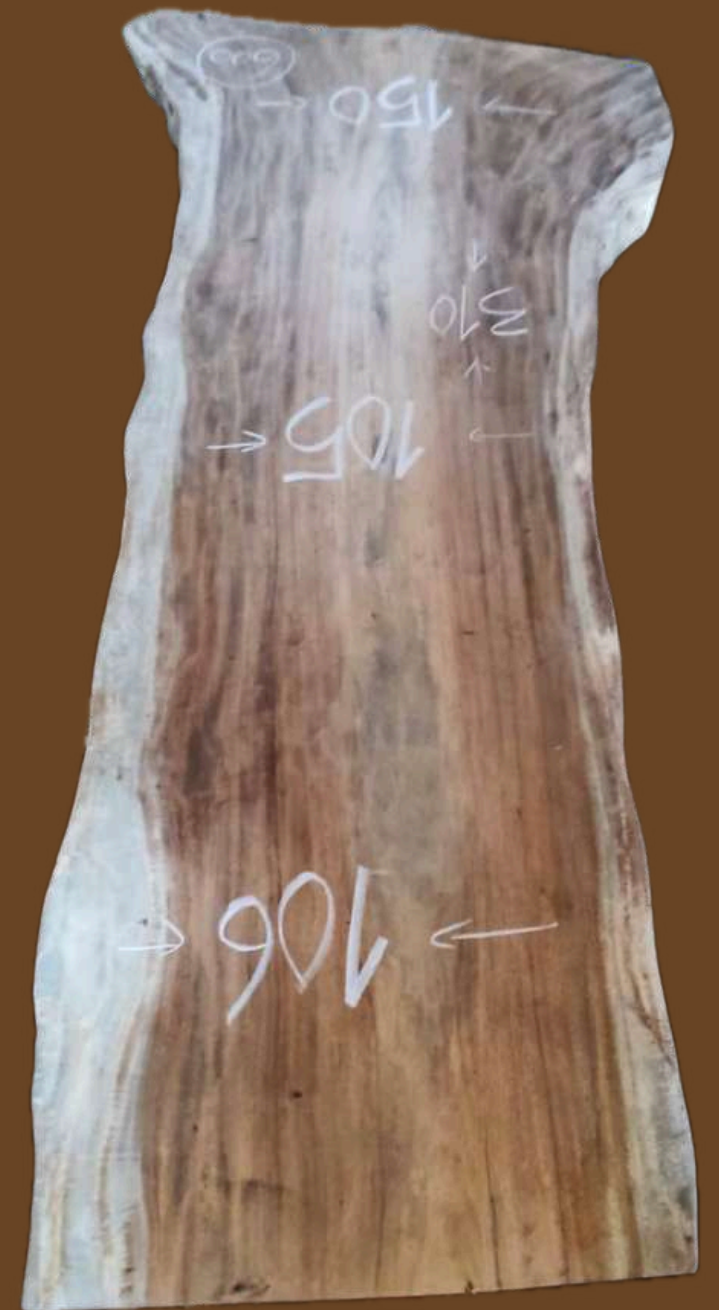

REF # 498

- Longueur : 315 cm
- Largeur 1 : 145 cm
- Largeur 2 : 100 cm
- Largeur 3 : 80 cm
- Prix : 2480 €
- Expo : SANARY

Catalogue Table Suar

REF # 599

- Longueur : 315 cm
- Largeur 1 : 115 cm
- Largeur 2 : 100 cm
- Largeur 3 : 98 cm
- Prix : 2520 €
- Expo : SANARY