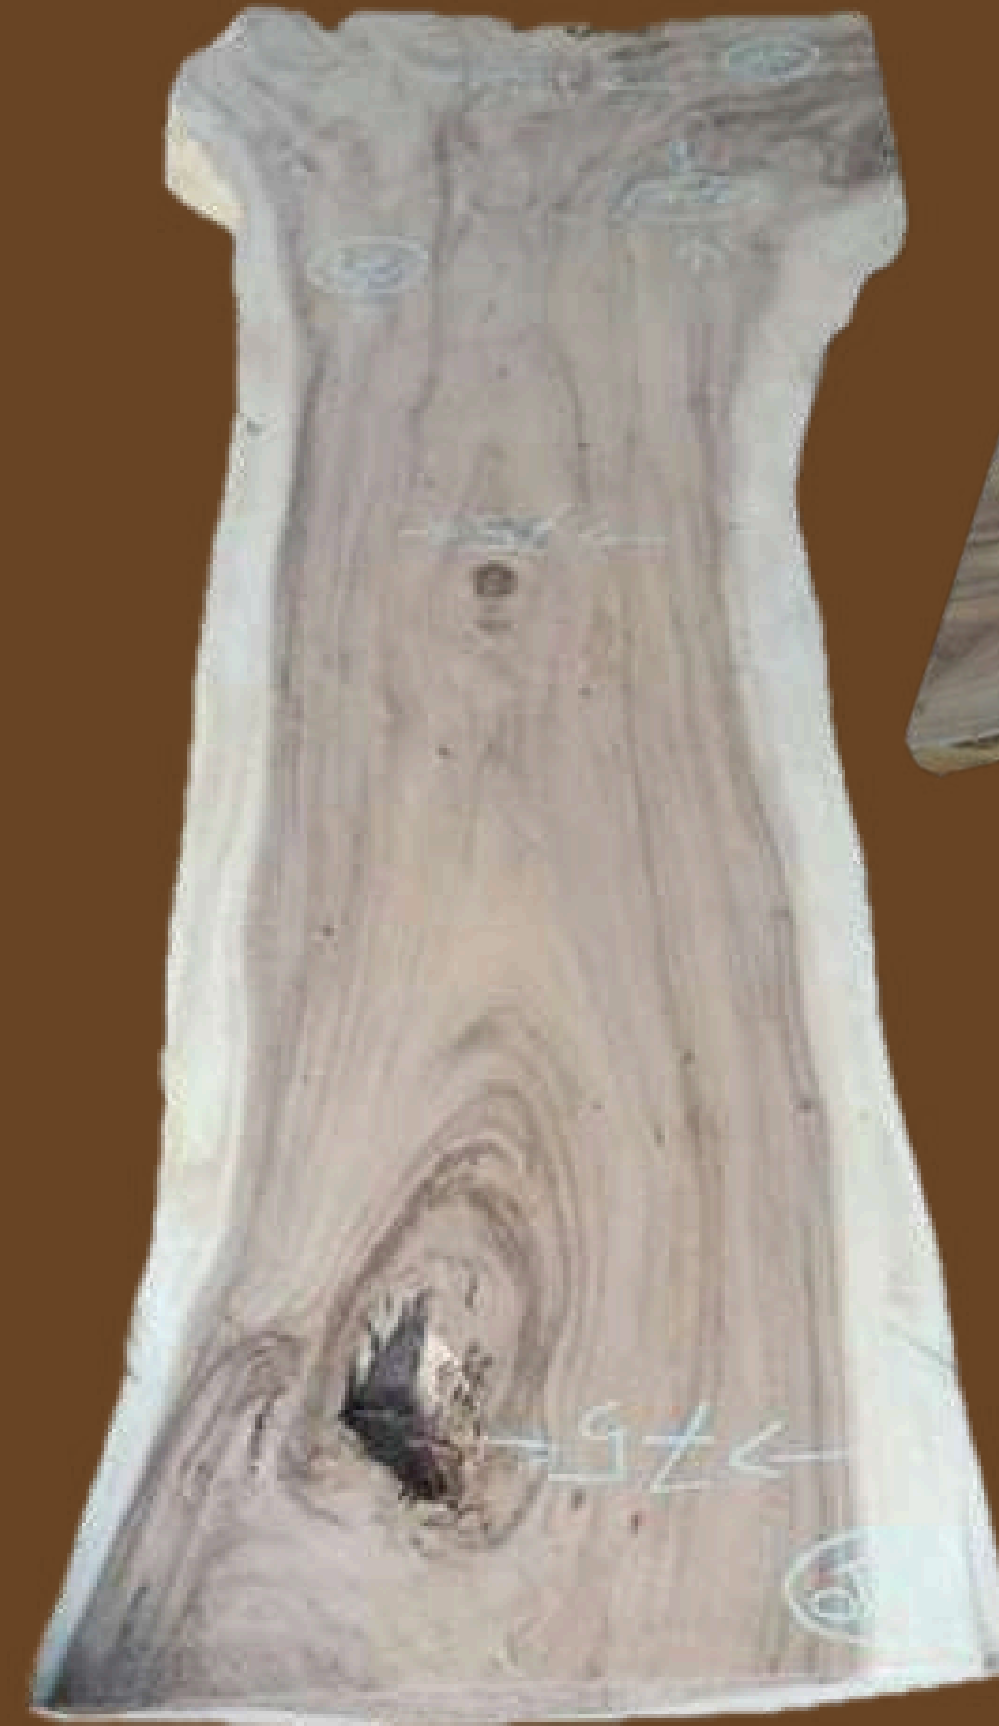

REF #310

- Longueur : 320 cm
- Largeur 1 : 120 cm
- Largeur 2 : 75 cm
- Largeur 3 : 75 cm
- Prix : 2280 €
- Expo : SANARY