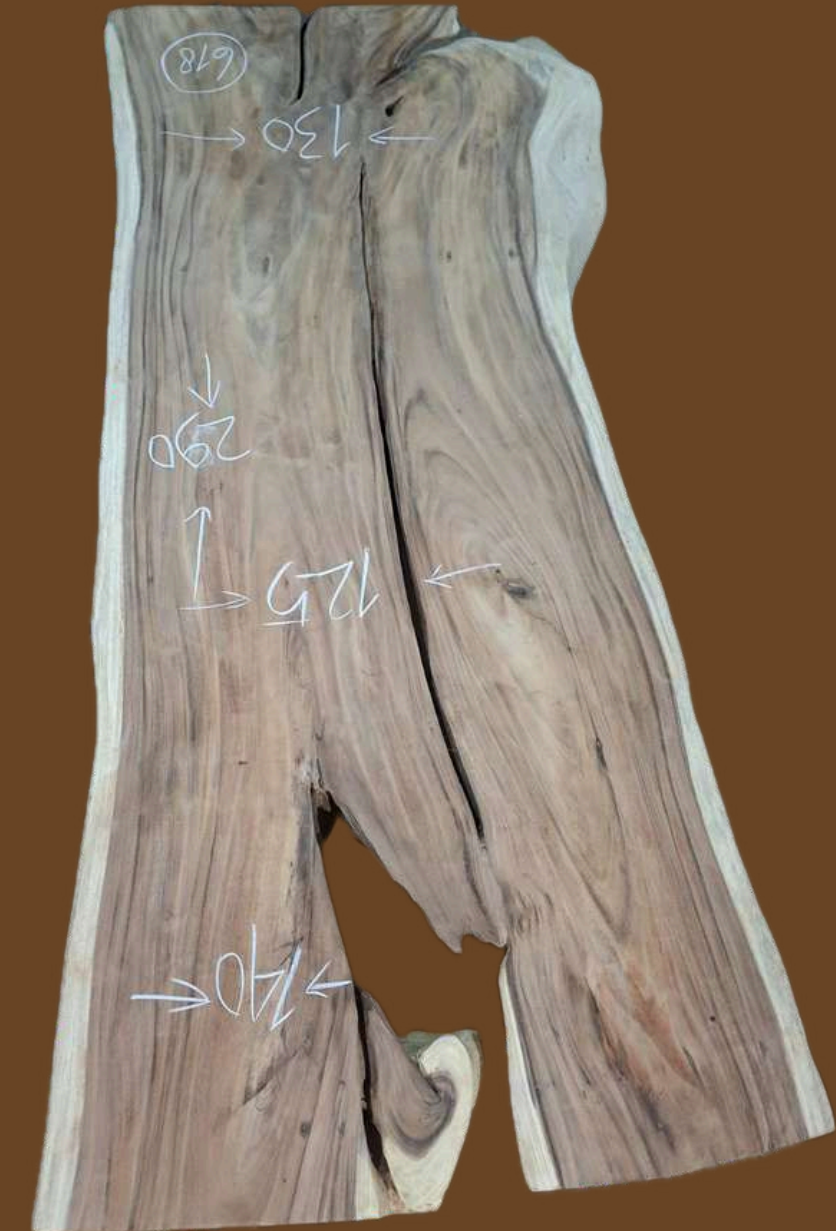

REF # 616

- Longueur : 340 cm
- Largeur 1 : 87 cm
- Largeur 2 : 94 cm
- Largeur 3 : 92 cm
- Prix : 2580 €
- Expo : SANARY

Catalogue Table Suar

REF # 617

- Longueur : 340 cm
- Largeur 1 : 90 cm
- Largeur 2 : 86 cm
- Largeur 3 : 83 cm
- Prix : 2400 €
- Expo : SANARY