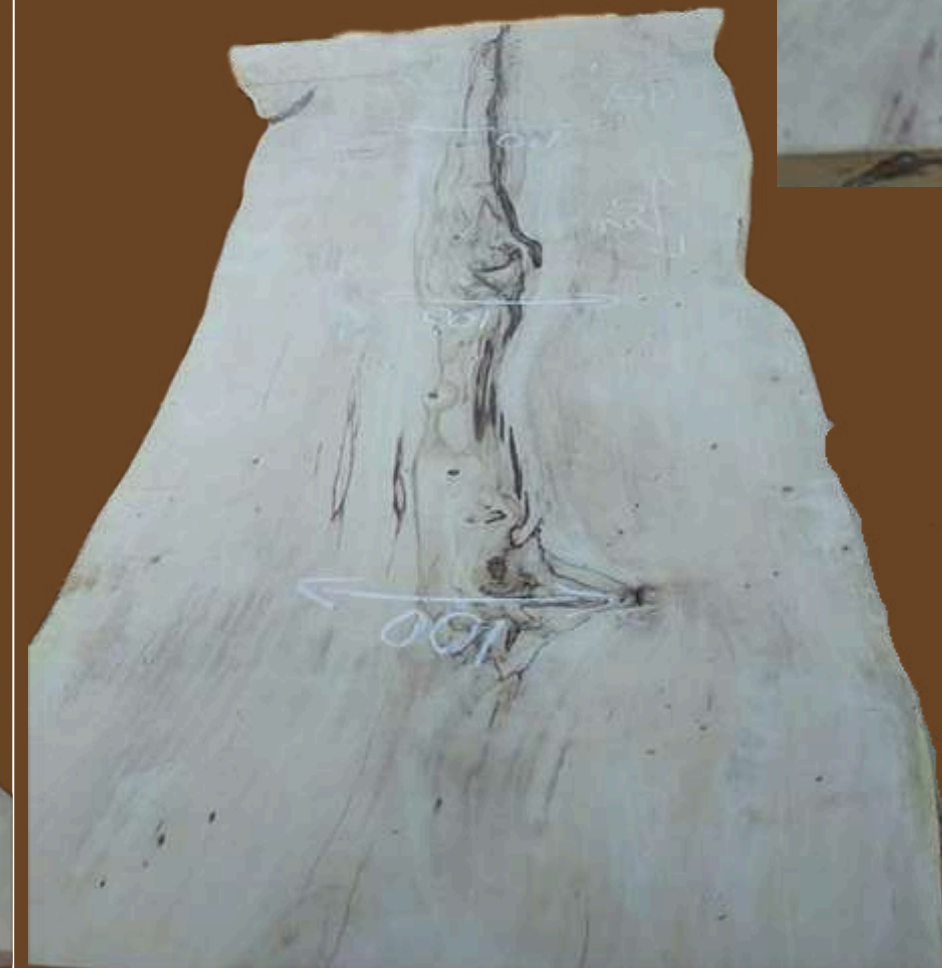

Catalogue Table Suar

REF #250

- Longueur : 300 cm
- Largeur 1 : 100 cm
- Largeur 2 : 85 cm
- Largeur 3 : 80 cm
- Prix : 2240 €
- Expo : SANARY

REF #251

- Longueur : 300 cm
- Largeur 1 : 110 cm
- Largeur 2 : 100 cm
- Largeur 3 : 100 cm
- Prix : 2600 €
- Expo : SANARY