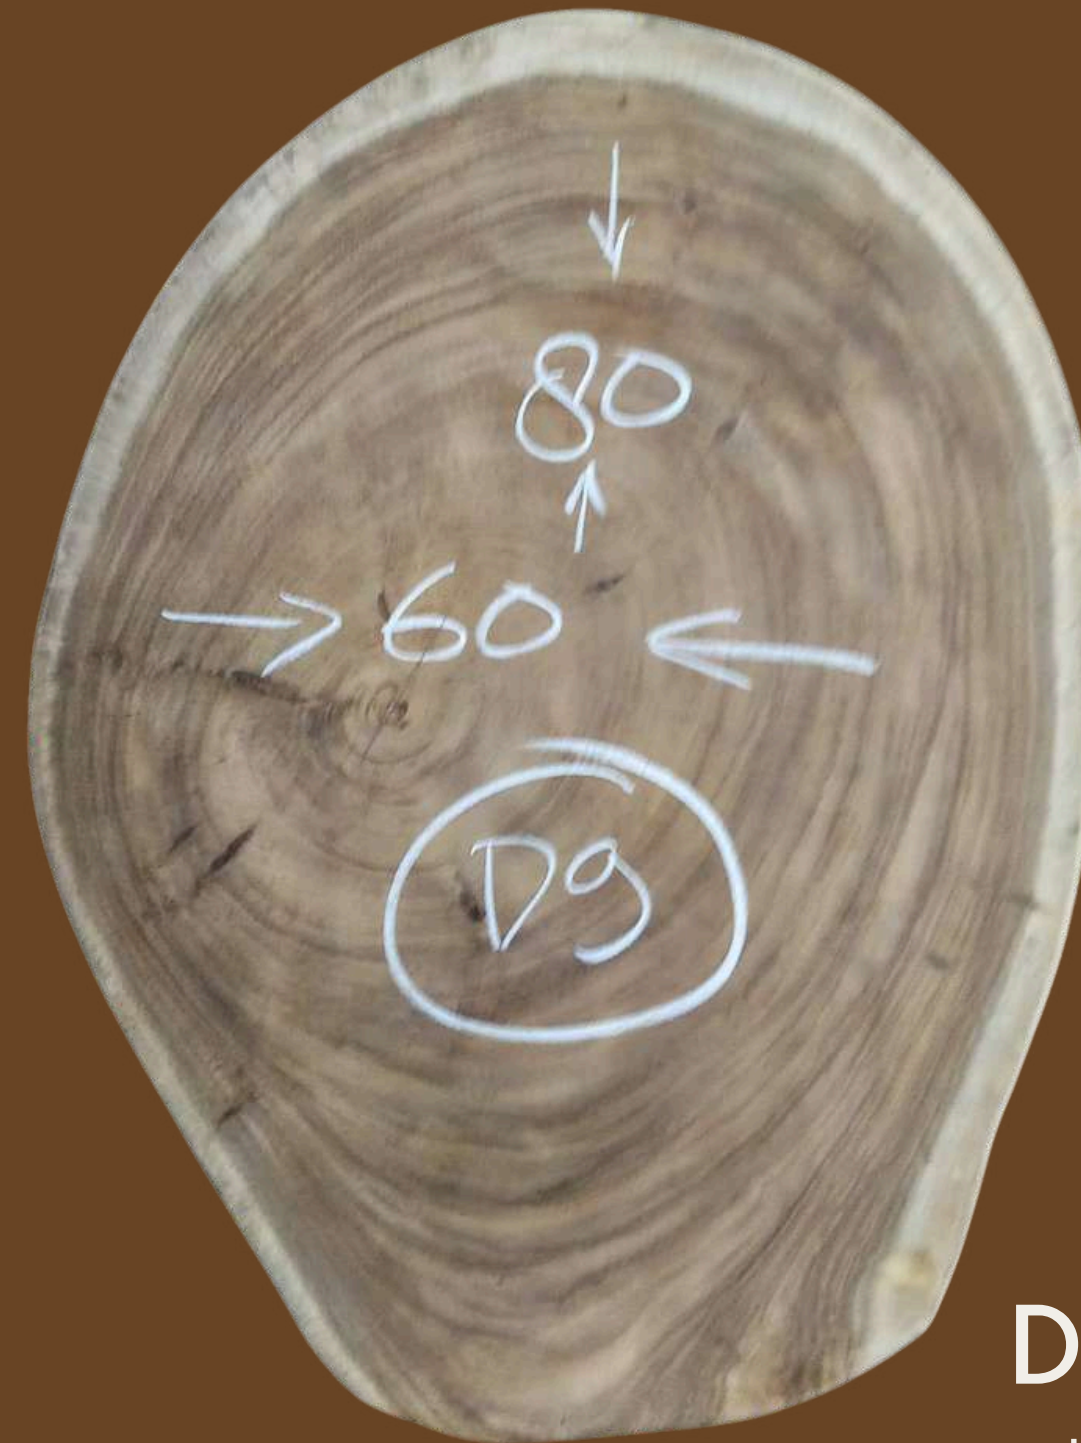

D9

- Longueur : 80 cm
- Largeur : 60 cm
- Prix : 310 €