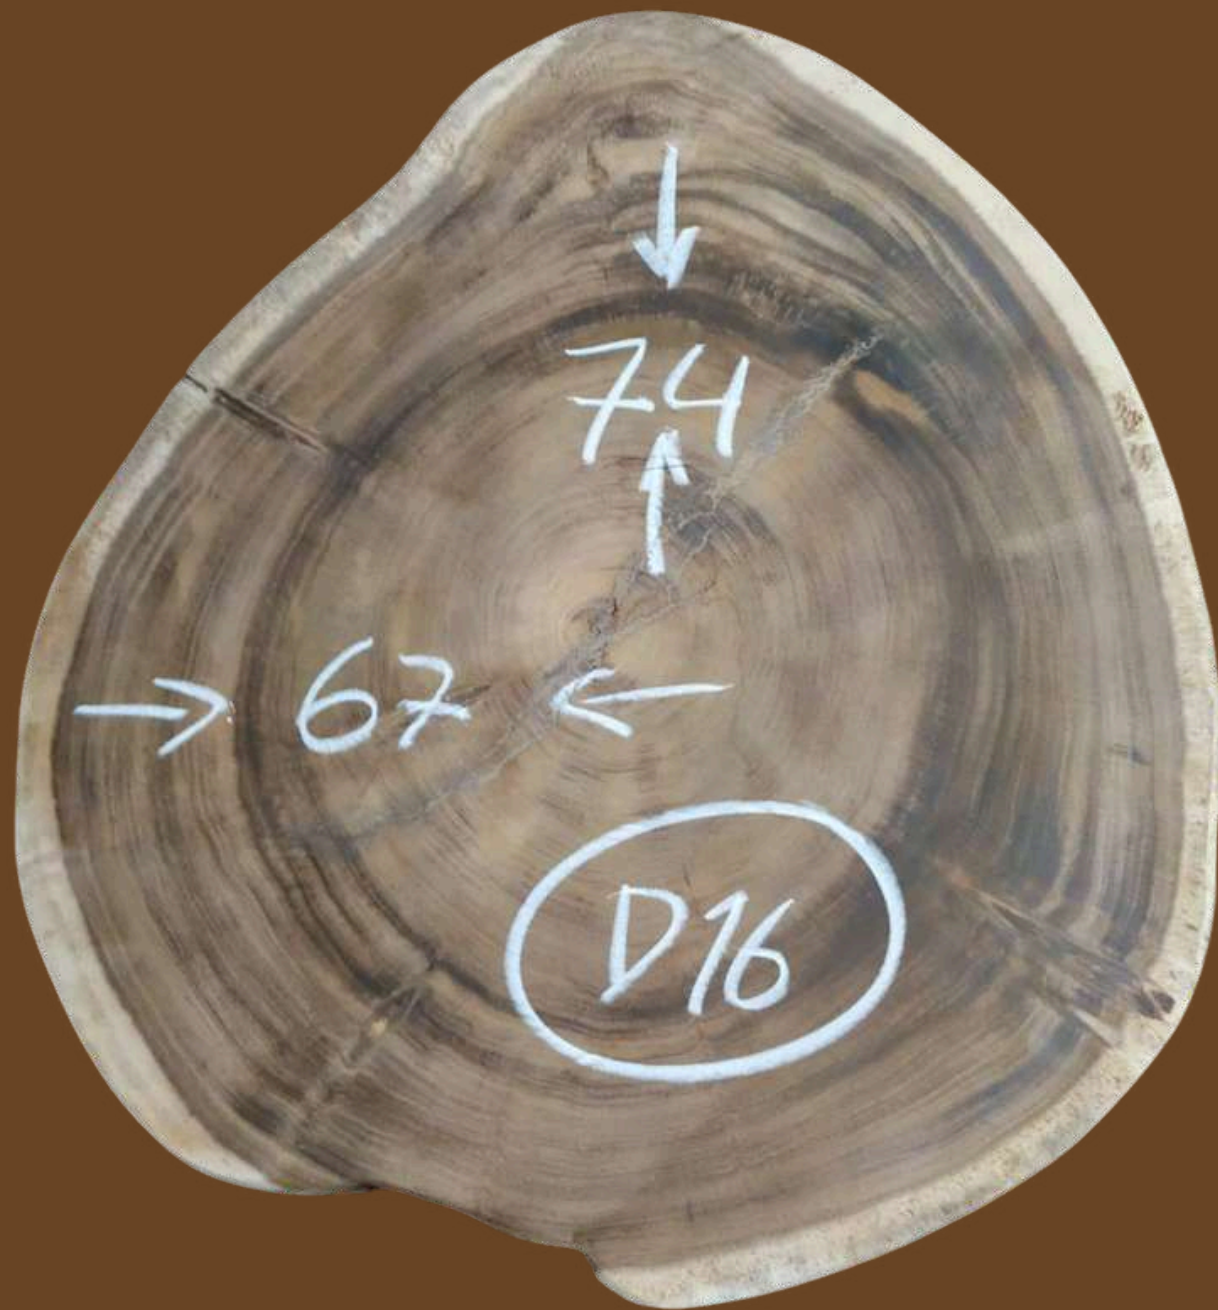

- Longueur : 160 cm
- Largeur : 65 cm
- Prix : 670 €

Catalogue Table Basse en Suar

D14

- Longueur : 100 cm
- Largeur : 75 cm
- Prix : 480 €

D15

- Longueur : 70 cm
- Largeur : 70 cm
- Prix : 320 €

Catalogue Table Basse en Suar