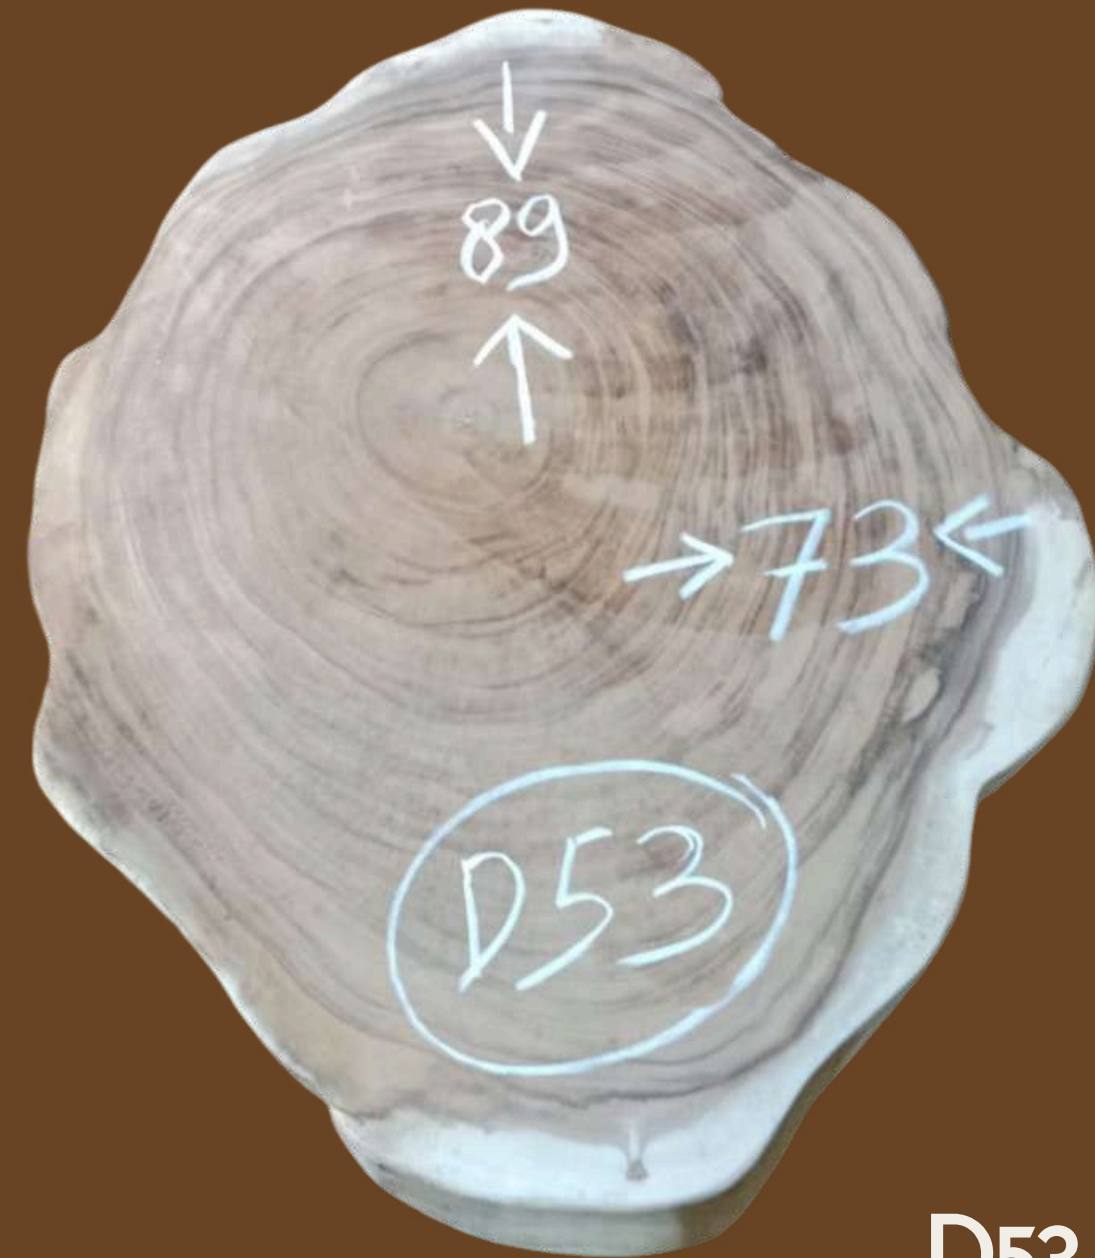

D53

- Longueur : 89 cm
- Largeur : 73 cm
- Prix : 420 €