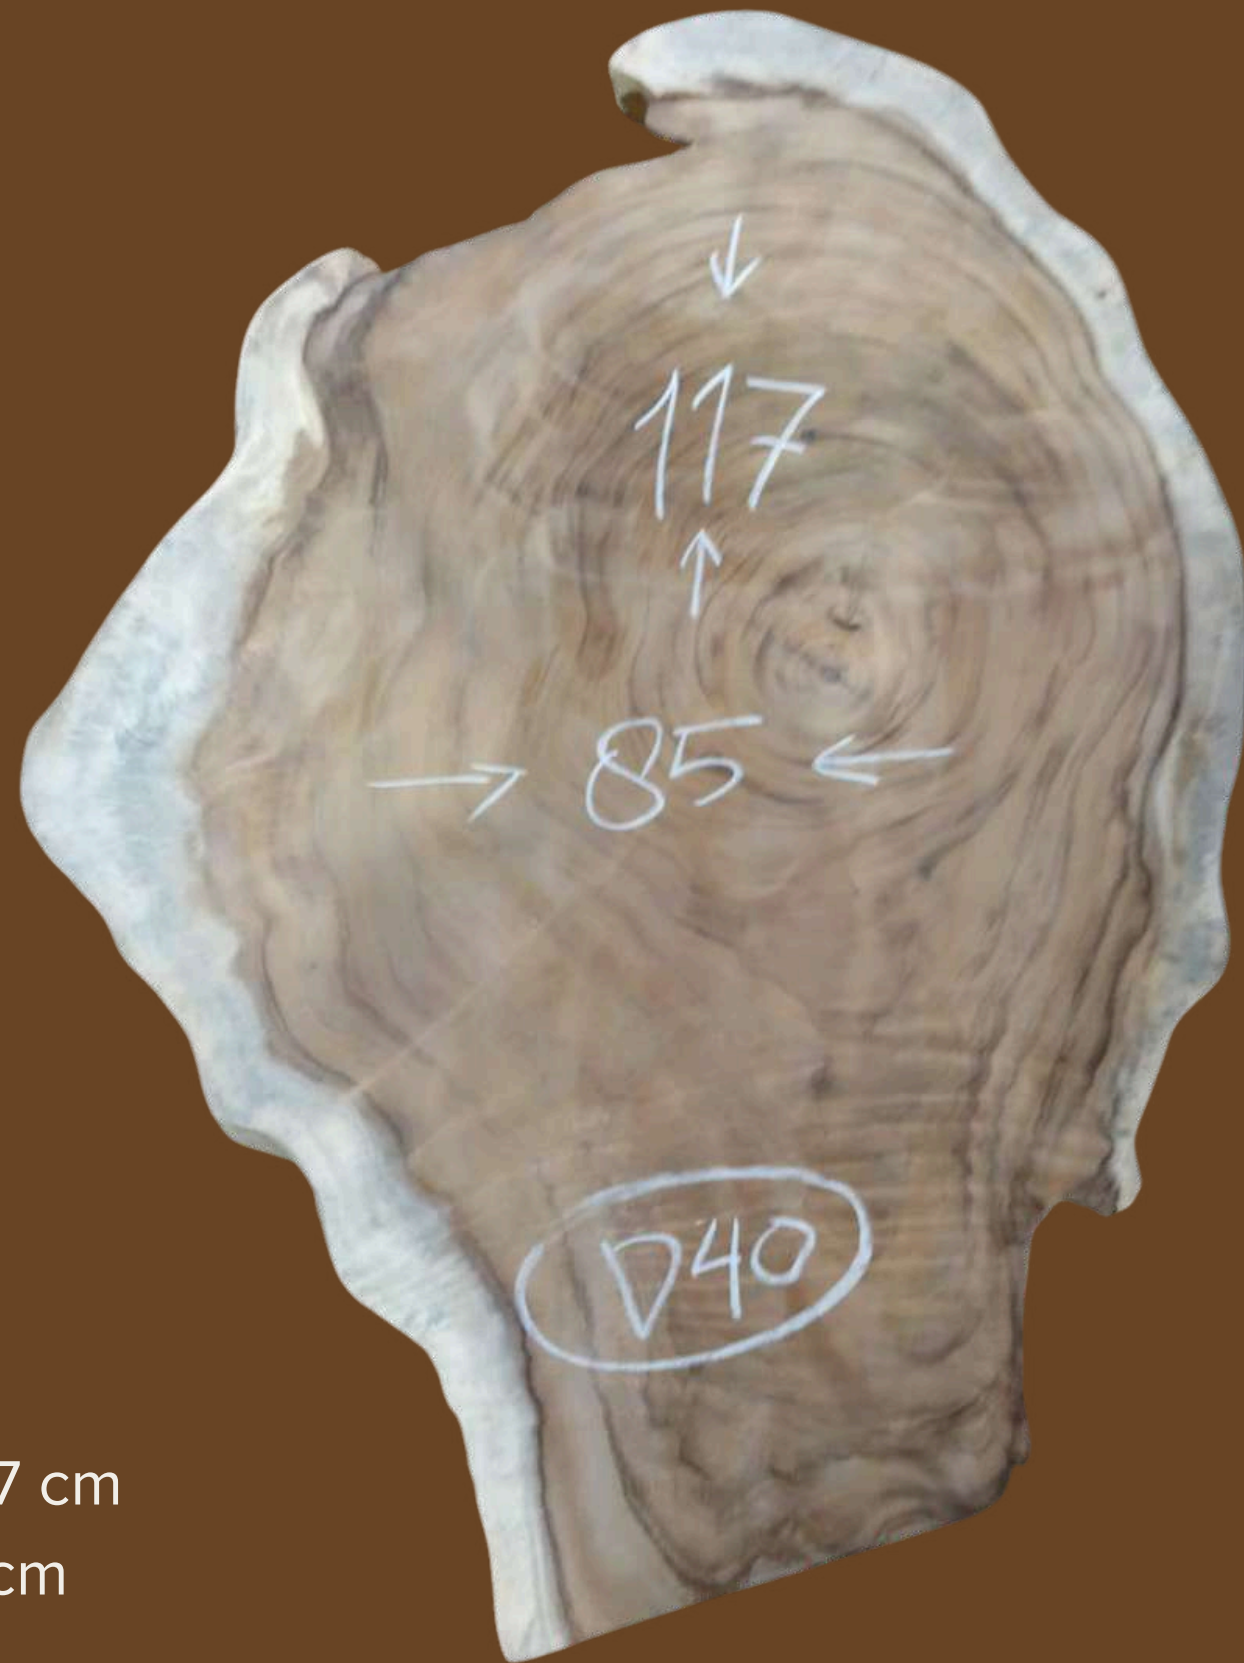

- Longueur : 97 cm
- Largeur : 75 cm
- Prix : 470 €

Catalogue Table Basse en Suar

D38

- Longueur : 104 cm
- Largeur : 72 cm
- Prix : 480 €

D39

- Longueur : 92 cm
- Largeur : 75 cm
- Prix : 450 €

Catalogue Table Basse en Suar