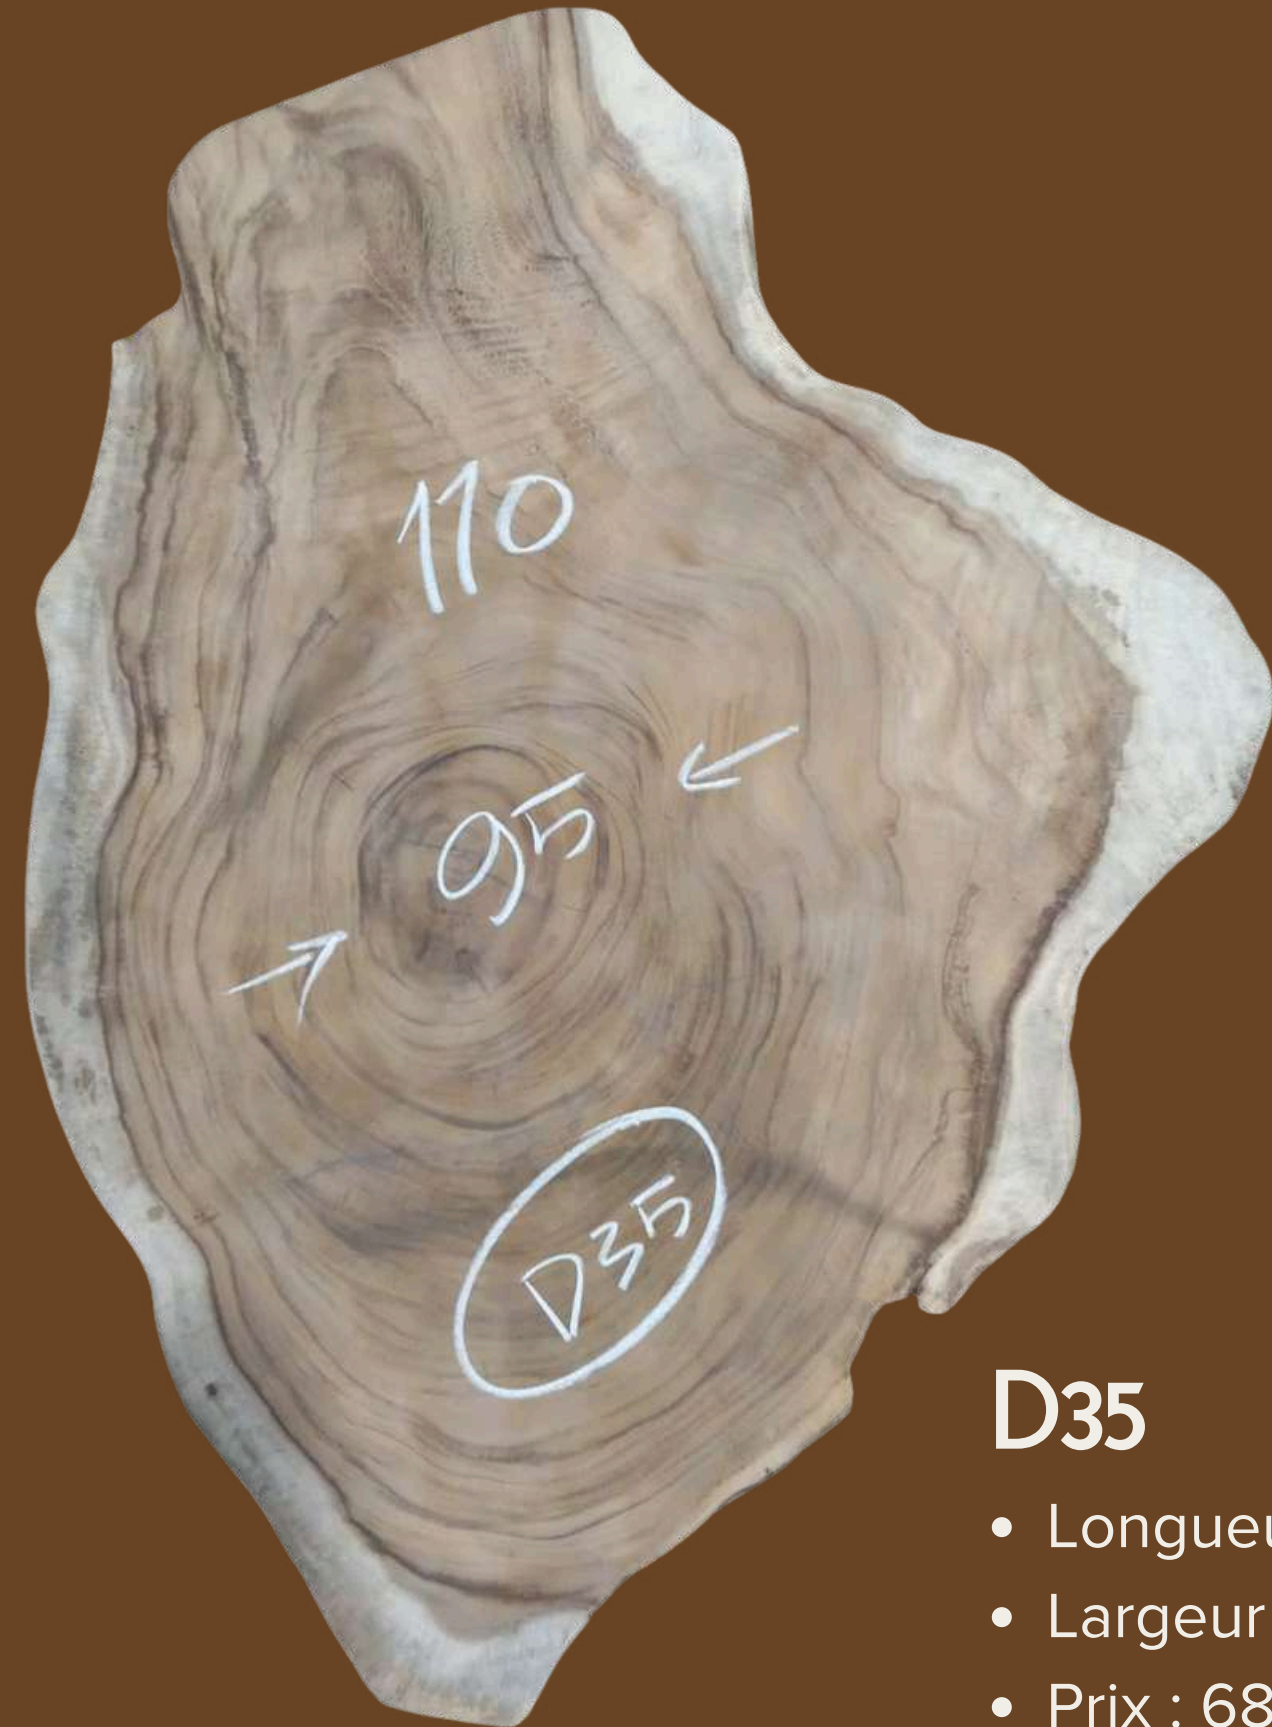

D28

- Longueur : 84 cm
- Largeur : 72 cm
- Prix : 390 €

D29

- Longueur : 90 cm
- Largeur : 75 cm
- Prix : 440 €

Catalogue Table Basse en Suar

D30

- Longueur : 88 cm
- Largeur : 74 cm
- Prix : 420 €

D31

- Longueur : 80 cm
- Largeur : 74 cm
- Prix : 380 €

Catalogue Table Basse en Suar

D32

- Longueur : 110 cm
- Largeur : 86 cm
- Prix : 620 €

D33

- Longueur : 86 cm
- Largeur : 75 cm
- Prix : 420 €

Catalogue Table Basse en Suar

D34

- Longueur : 83 cm
- Largeur : 70 cm
- Prix : 380 €

D35

- Longueur : 110 cm
- Largeur : 95 cm
- Prix : 680 €

Catalogue Table Basse en Suar

D36

- Longueur : 82 cm
- Largeur : 72 cm
- Prix : 380 €

D37