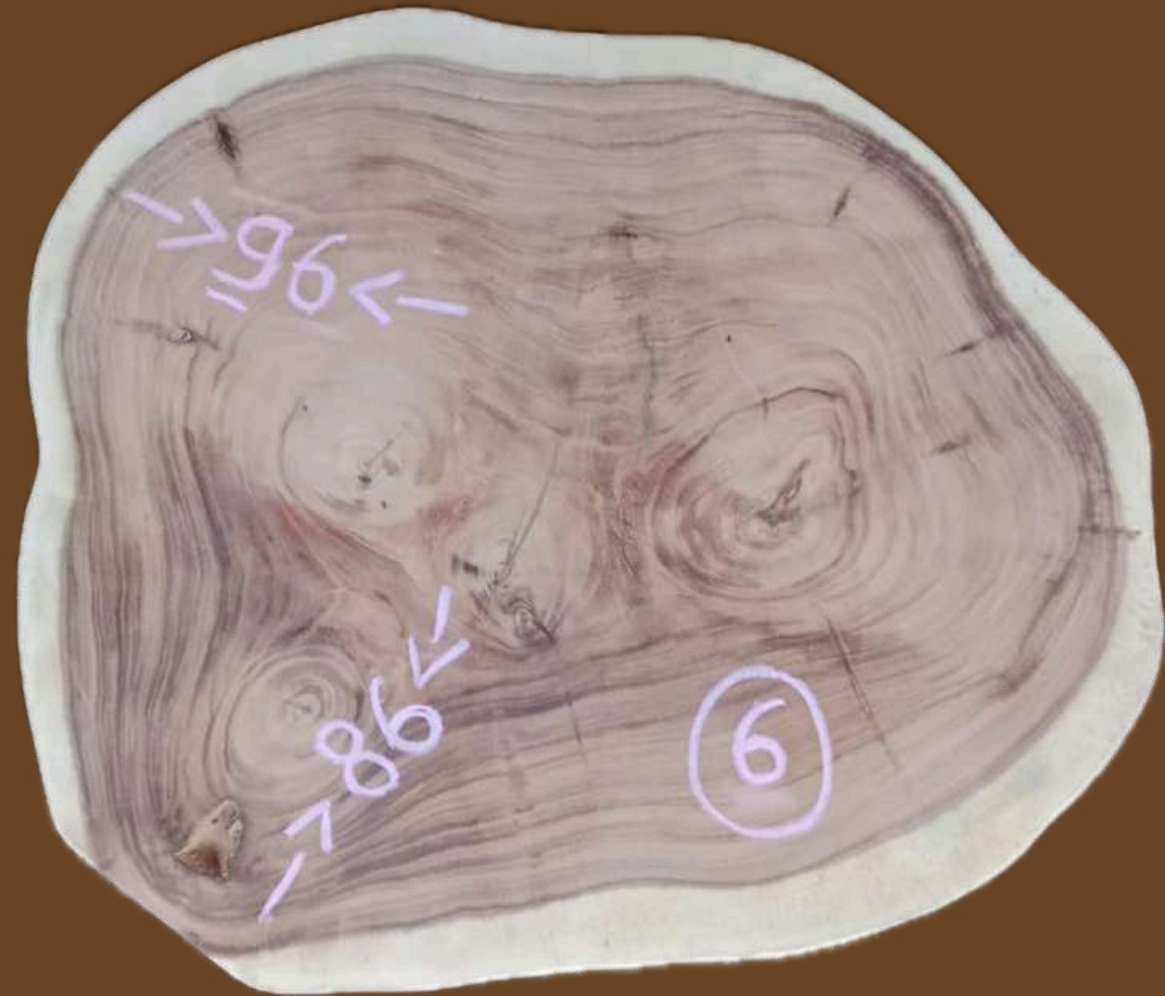

Catalogue Table Basse en Suar

C6

- Longueur : 96 cm
- Largeur : 86 cm
- Prix : 530 €