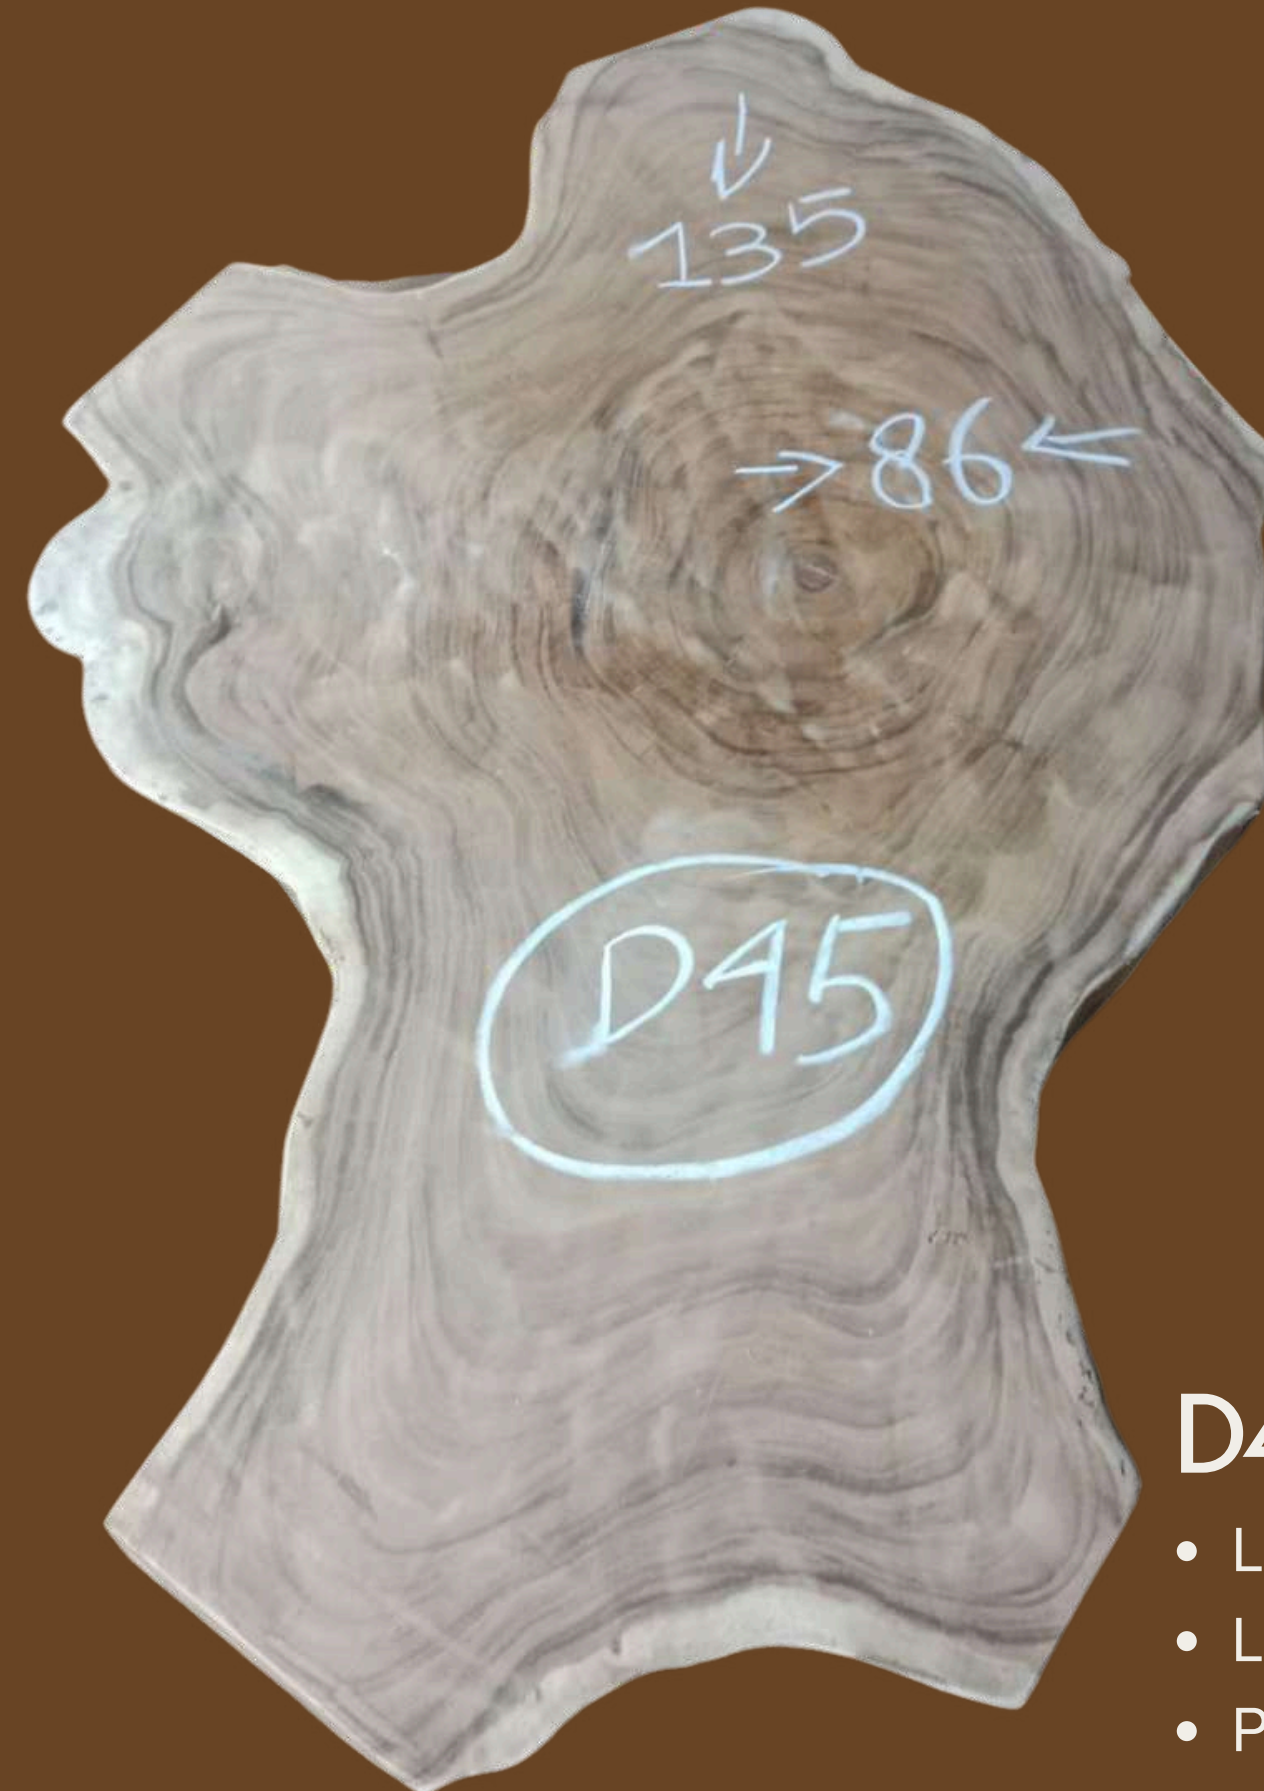

D45

- Longueur : 135 cm
- Largeur : 86 cm
- Prix : 750 €