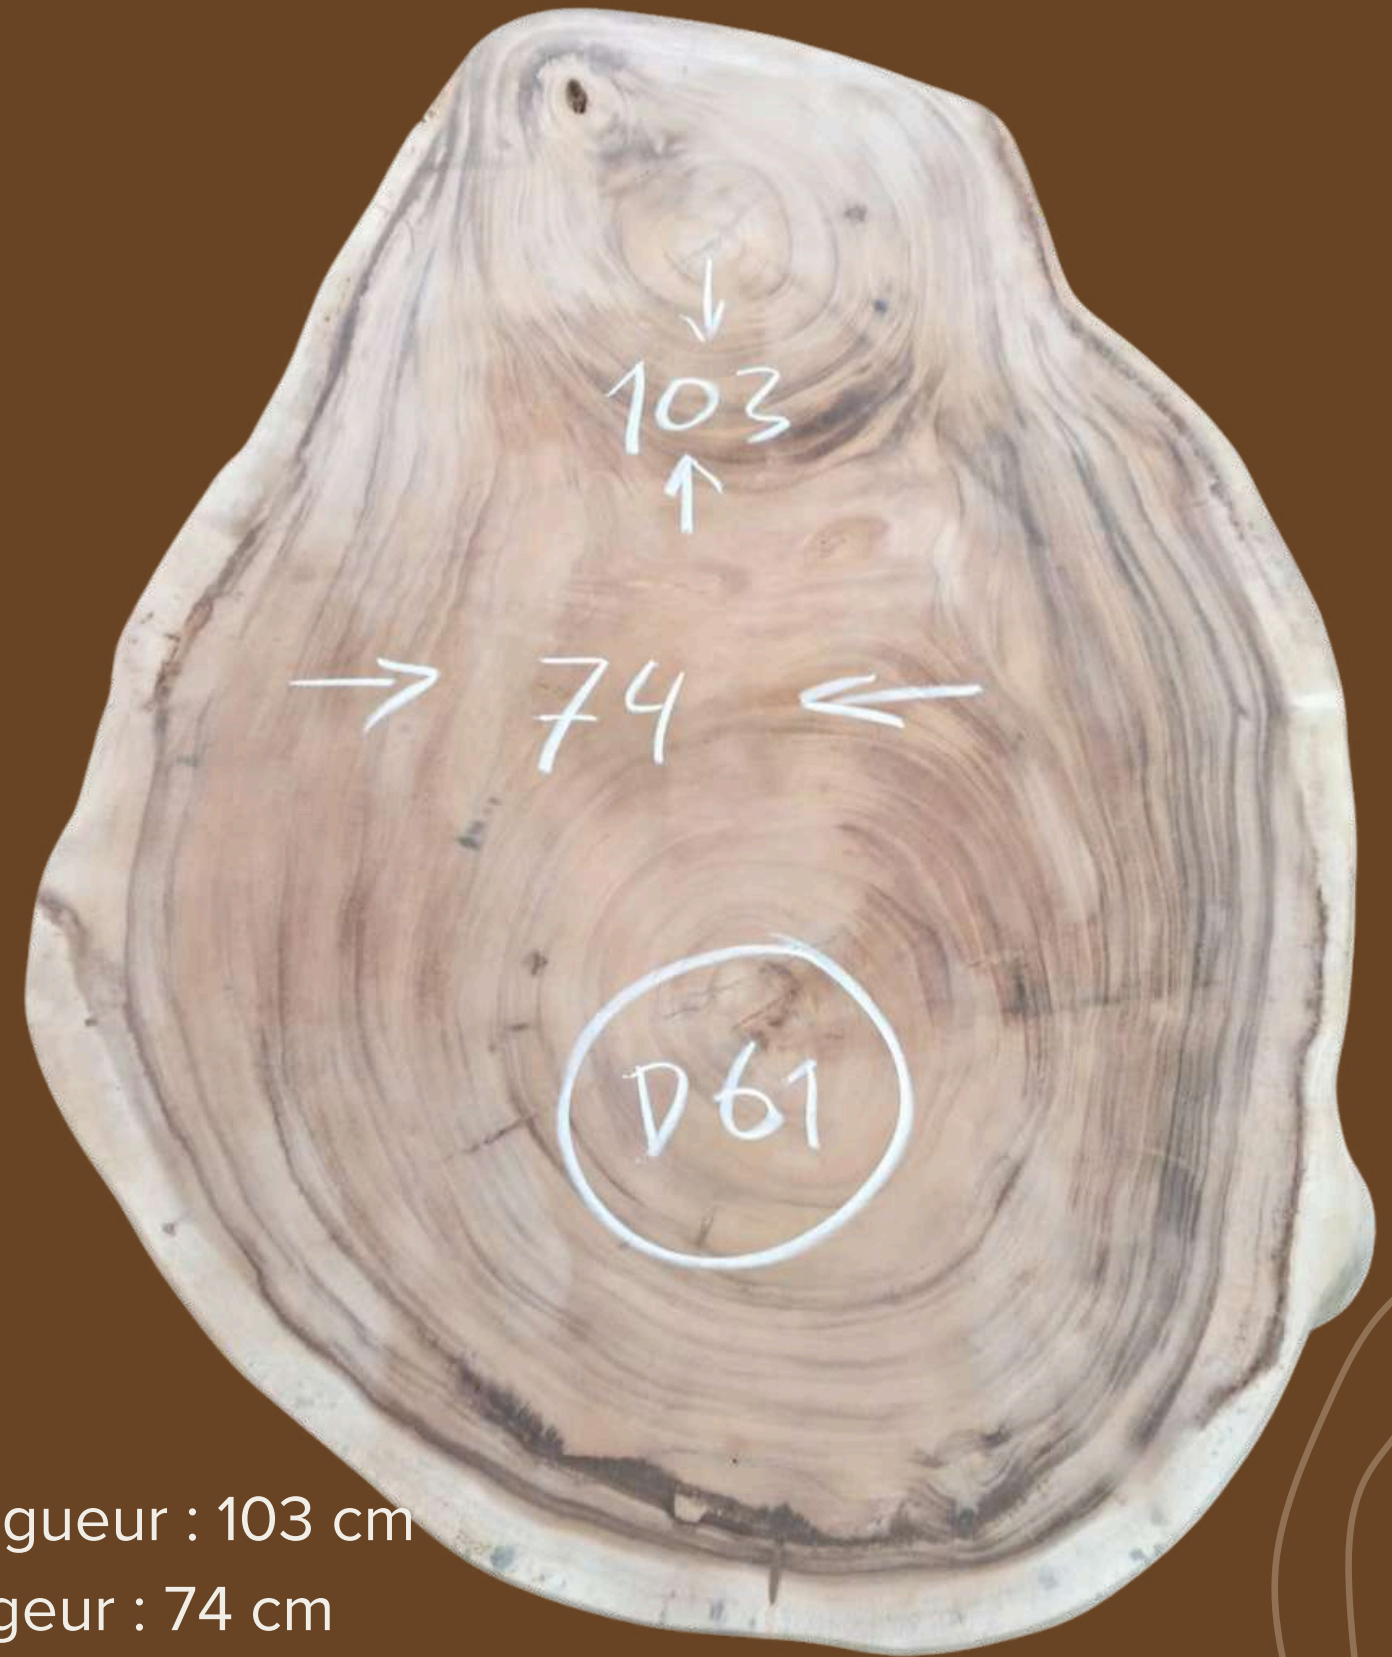

D58

- Longueur : 100 cm
- Largeur : 90 cm
- Prix : 580 €

D59

- Longueur : 90 cm
- Largeur : 85 cm
- Prix : 500 €

Catalogue Table Basse en Suar

D60

- Longueur : 95 cm
- Largeur : 88 cm
- Prix : 540 €

D61