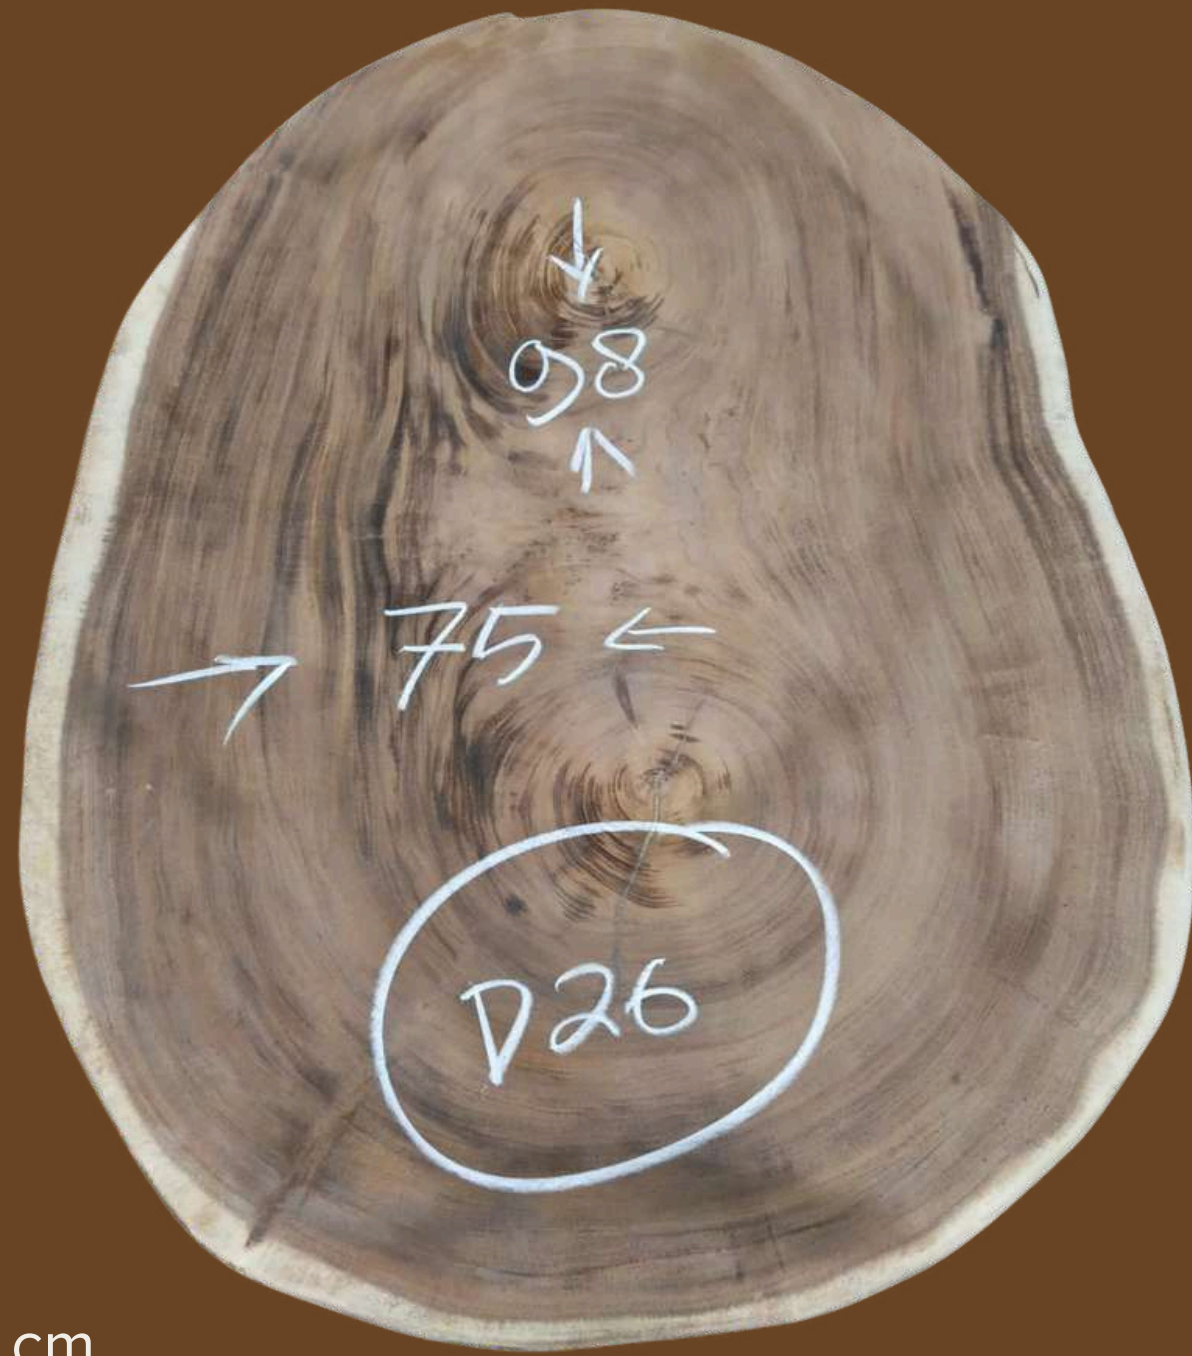

Catalogue Table Basse en Suar

D26

- Longueur : 98 cm
- Largeur : 75 cm
- Prix : 480 €