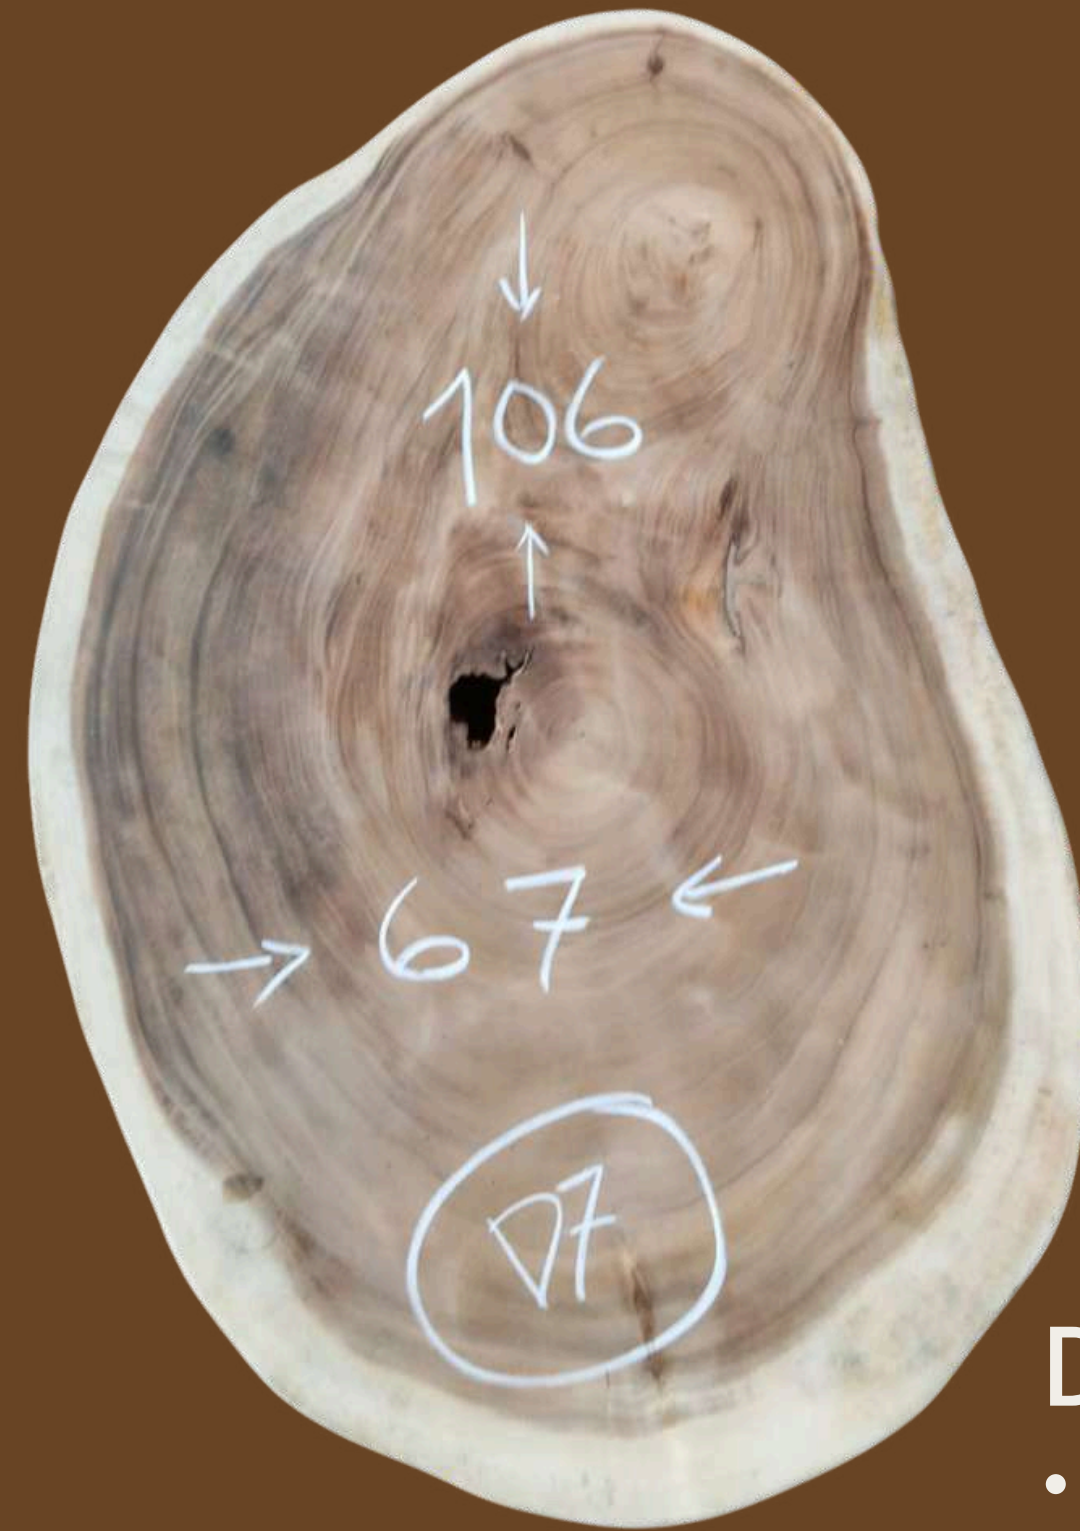

D4

- Longueur : 84 cm
- Largeur : 70 cm
- Prix : 380 €

D5

- Longueur : 103 cm
- Largeur : 59 cm
- Prix : 390 €

Catalogue Table Basse en Suar

D6

- Longueur : 122 cm
- Largeur : 67 cm
- Prix : 530 €

D7