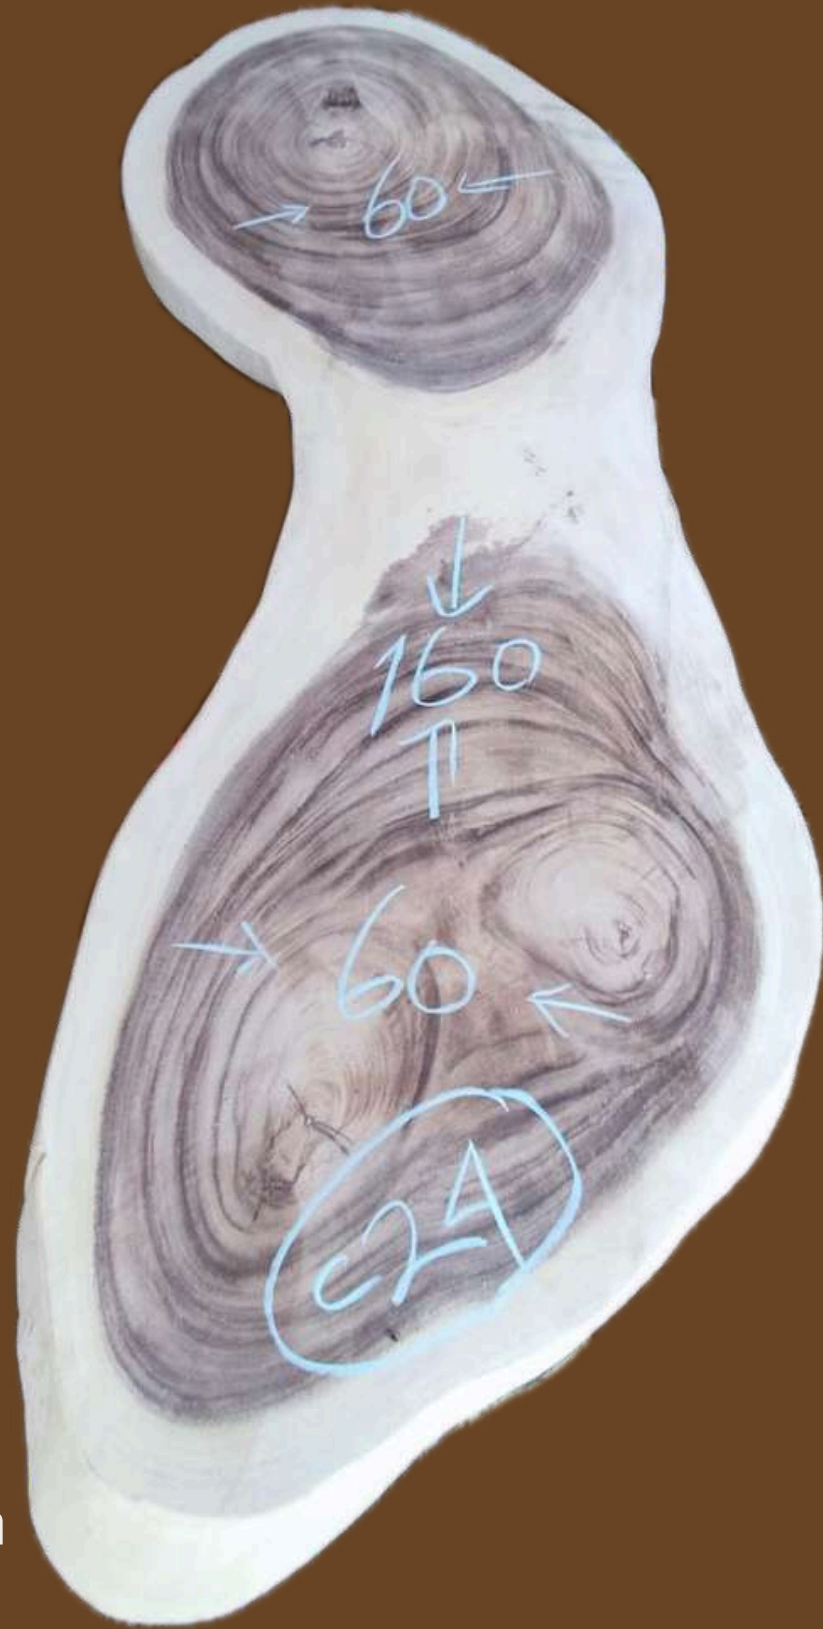

Catalogue Table Basse en Suar

C22

- Longueur : 110 cm
- Largeur : 65 cm
- Prix : 460 €

C23

- Longueur : 120 cm
- Largeur : 66 cm
- Prix : 510 €

Catalogue Table Basse en Suar

C24

- Longueur : 150 cm
- Largeur : 60 cm
- Prix : 580 €