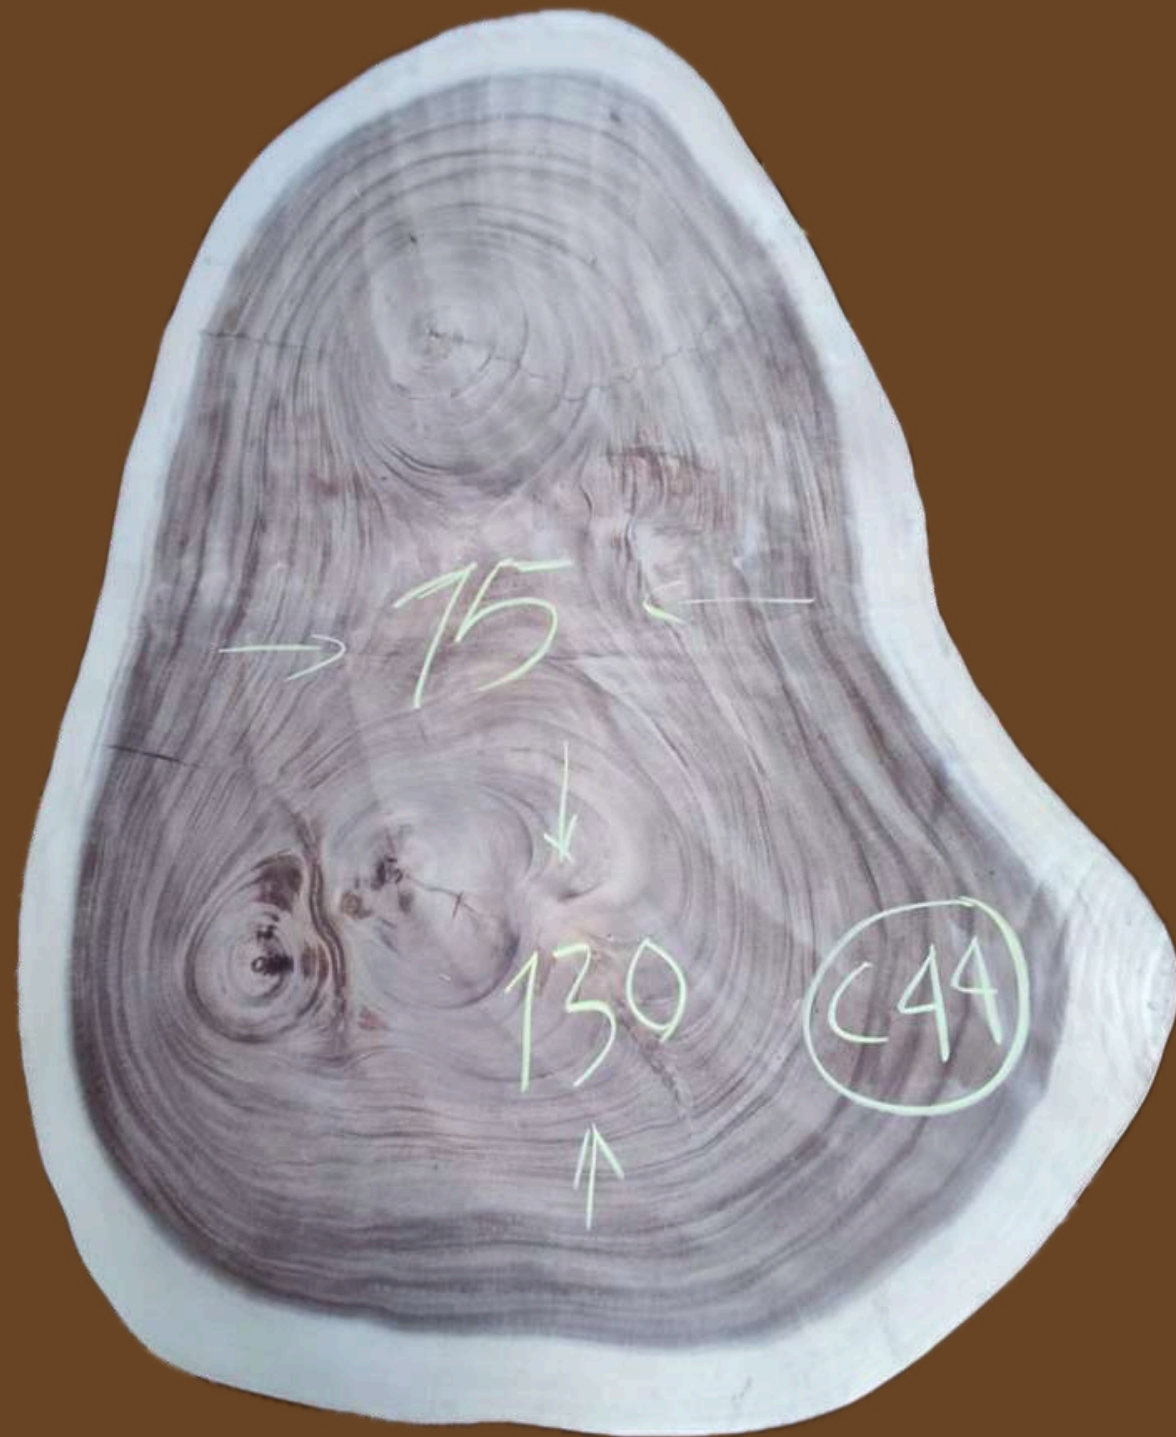

C42

- Longueur : 130 cm
- Largeur : 84 cm
- Prix : 700 €

C43

- Longueur : 115 cm
- Largeur : 66 cm
- Prix : 490 €

Catalogue Table Basse en Suar

C44

- Longueur : 130 cm
- Largeur : 75 cm
- Prix : 630 €

C45