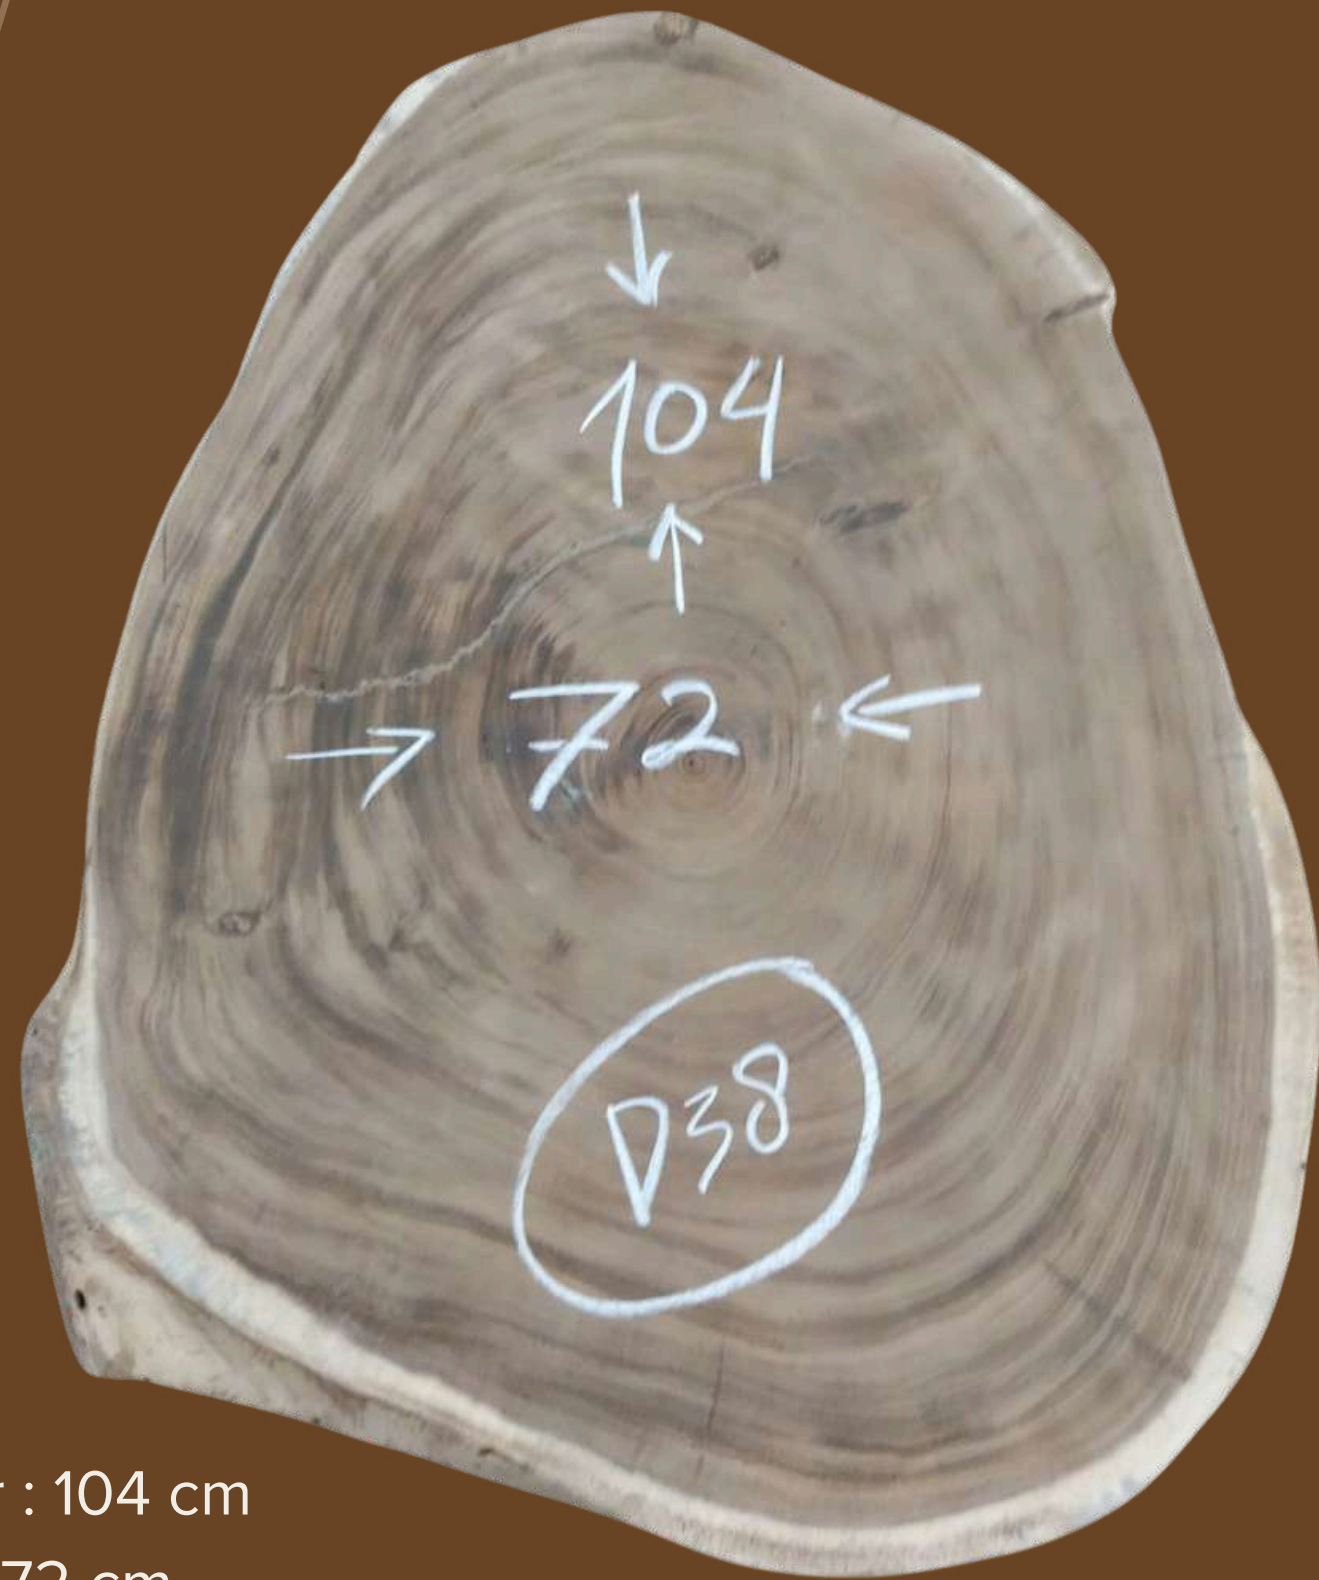

Catalogue Table Basse en Suar

D38

- Longueur : 104 cm
- Largeur : 72 cm
- Prix : 480 €