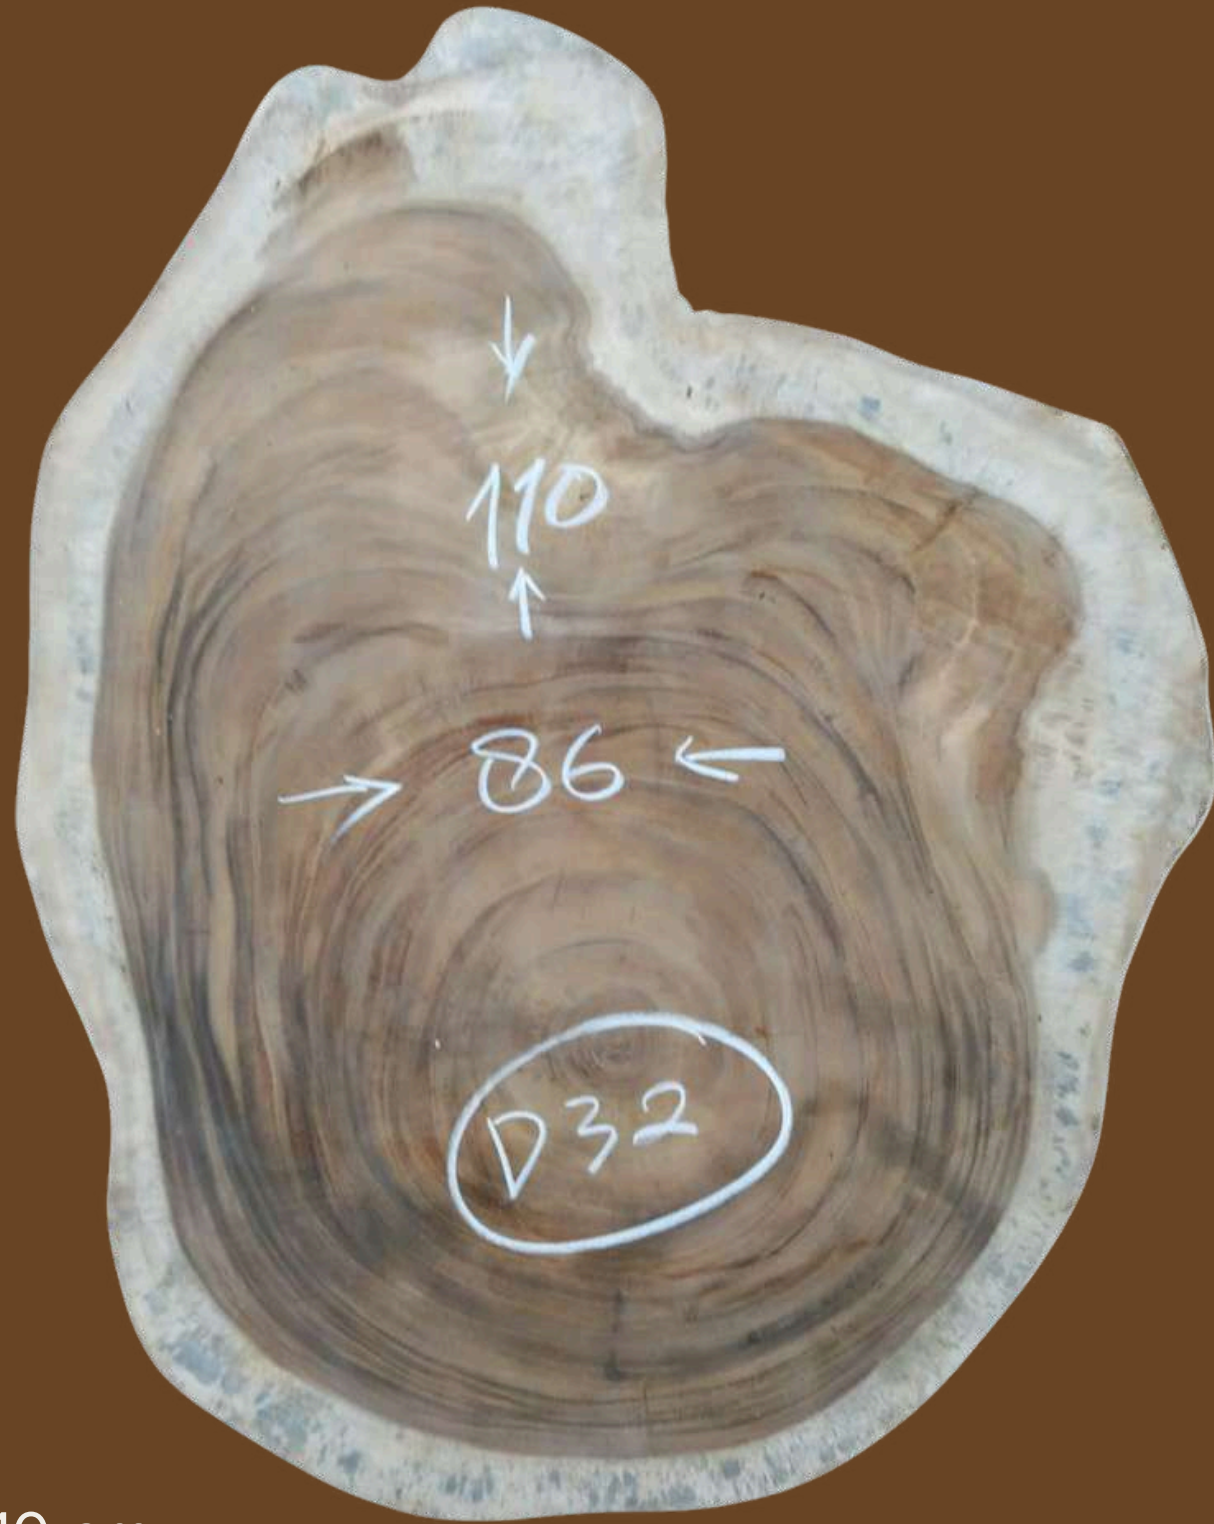

D28

- Longueur : 84 cm
- Largeur : 72 cm
- Prix : 390 €

D29

- Longueur : 90 cm
- Largeur : 75 cm
- Prix : 440 €

Catalogue Table Basse en Suar

D30

- Longueur : 88 cm
- Largeur : 74 cm
- Prix : 420 €

D31

- Longueur : 80 cm
- Largeur : 74 cm
- Prix : 380 €

Catalogue Table Basse en Suar

D32

- Longueur : 110 cm
- Largeur : 86 cm
- Prix : 620 €

D33

- Longueur : 86 cm
- Largeur : 75 cm
- Prix : 420 €

Catalogue Table Basse en Suar