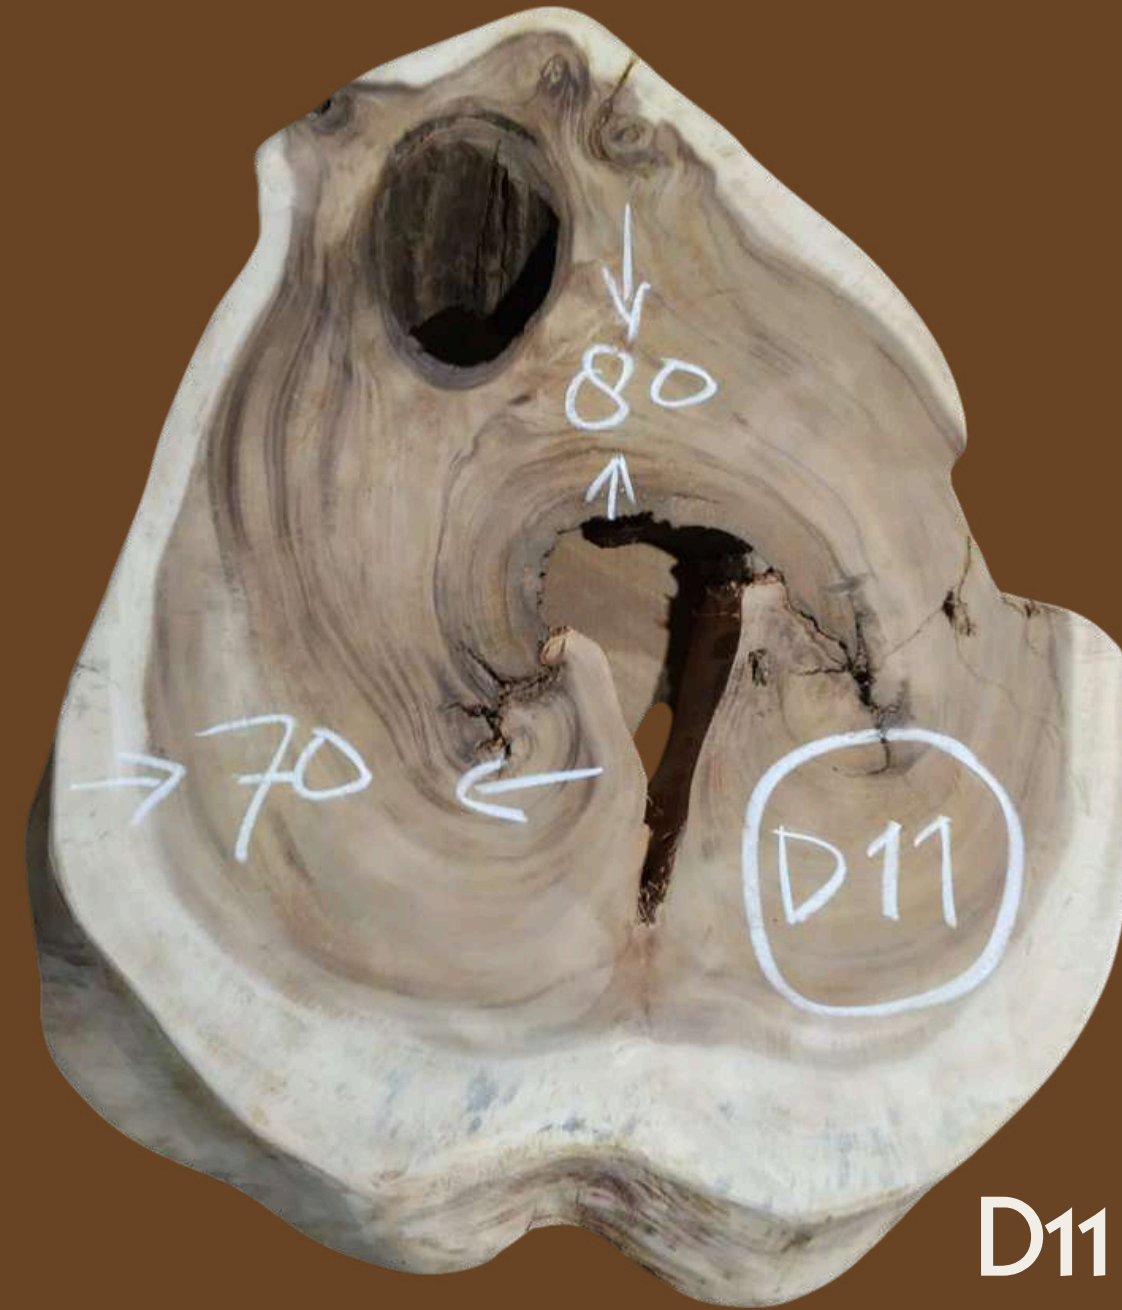

- Longueur : 106 cm
- Largeur : 67 cm
- Prix : 460 €

Catalogue Table Basse en Suar

D8

- Longueur : 96 cm
- Largeur : 77 cm
- Prix : 480 €

D9

- Longueur : 80 cm
- Largeur : 60 cm
- Prix : 310 €

Catalogue Table Basse en Suar

D10

- Longueur : 160 cm
- Largeur : 60 cm
- Prix : 620 €

D11

- Longueur : 80 cm
- Largeur : 70 cm
- Prix : 360 €

Catalogue Table Basse en Suar

D12

- Longueur : 106 cm
- Largeur : 70 cm
- Prix : 480 €

D13