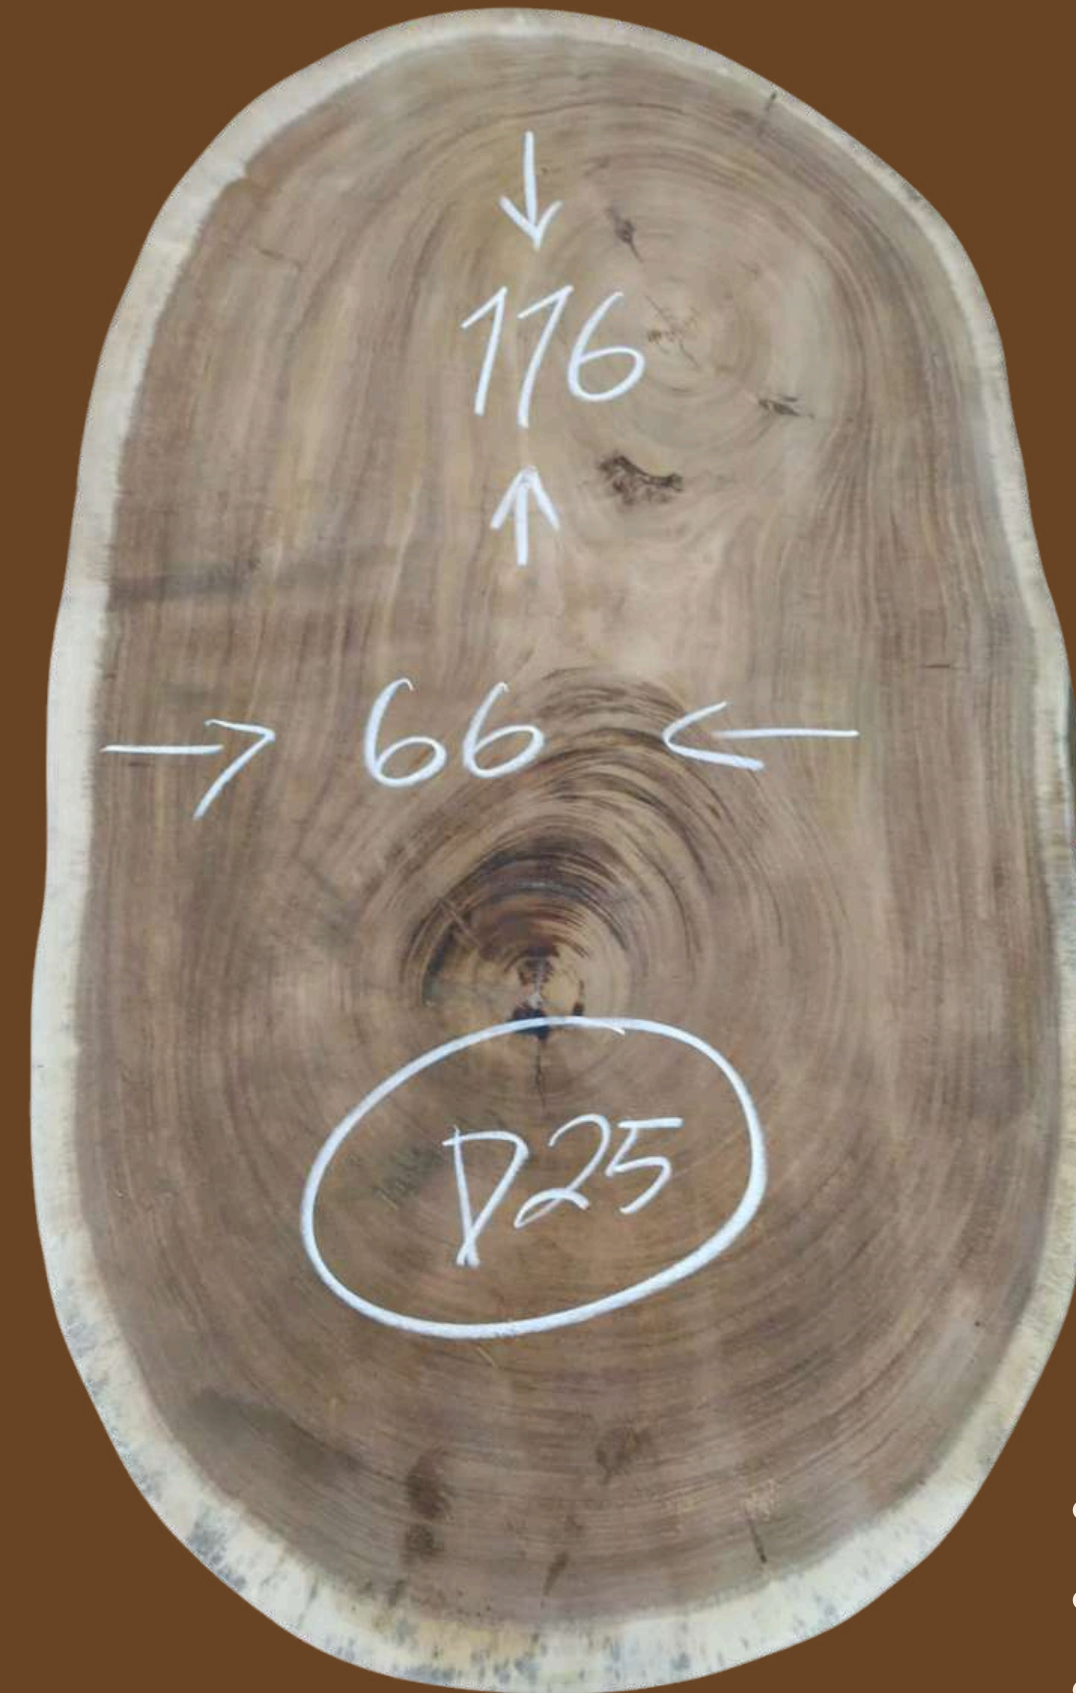

- Longueur : 112 cm
- Largeur : 73 cm
- Prix : 530 €

Catalogue Table Basse en Suar

D20

- Longueur : 149 cm
- Largeur : 64 cm
- Prix : 620 €

D21

- Longueur : 100 cm
- Largeur : 74 cm
- Prix : 480 €

Catalogue Table Basse en Suar

D22

- Longueur : 115 cm
- Largeur : 72 cm
- Prix : 540 €

D23

- Longueur : 80 cm
- Largeur : 70 cm
- Prix : 360 €

Catalogue Table Basse en Suar

D24

- Longueur : 100 cm
- Largeur : 72 cm
- Prix : 470 €

D25

- Longueur : 116 cm
- Largeur : 66 cm
- Prix : 500 €

Catalogue Table Basse en Suar

D26

- Longueur : 98 cm
- Largeur : 75 cm
- Prix : 480 €

D27

- Longueur : 108 cm
- Largeur : 65 cm
- Prix : 450 €

Catalogue Table Basse en Suar