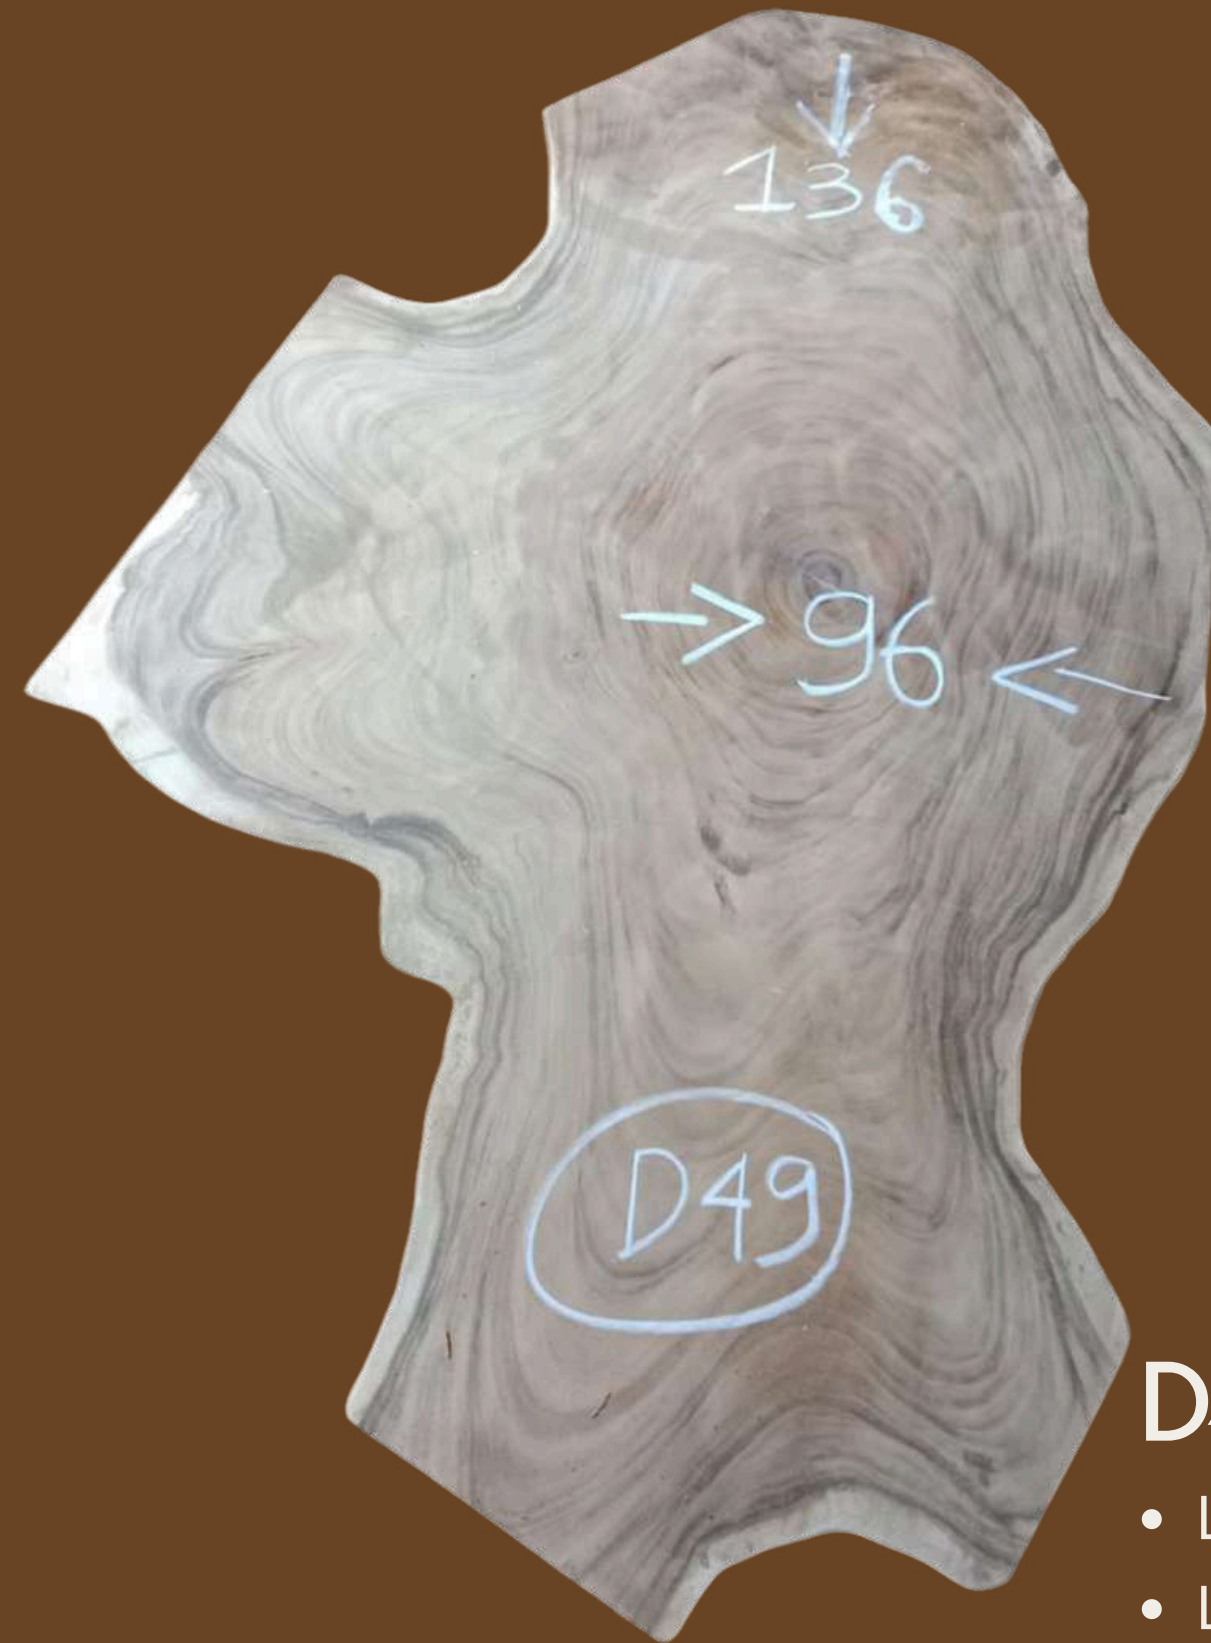

D46

- Longueur : 82 cm
- Largeur : 87 cm
- Prix : 460 €

D47

- Longueur : 95 cm
- Largeur : 75 cm
- Prix : 460 €

Catalogue Table Basse en Suar

D48

- Longueur : 100 cm
- Largeur : 81 cm
- Prix : 520 €

D49