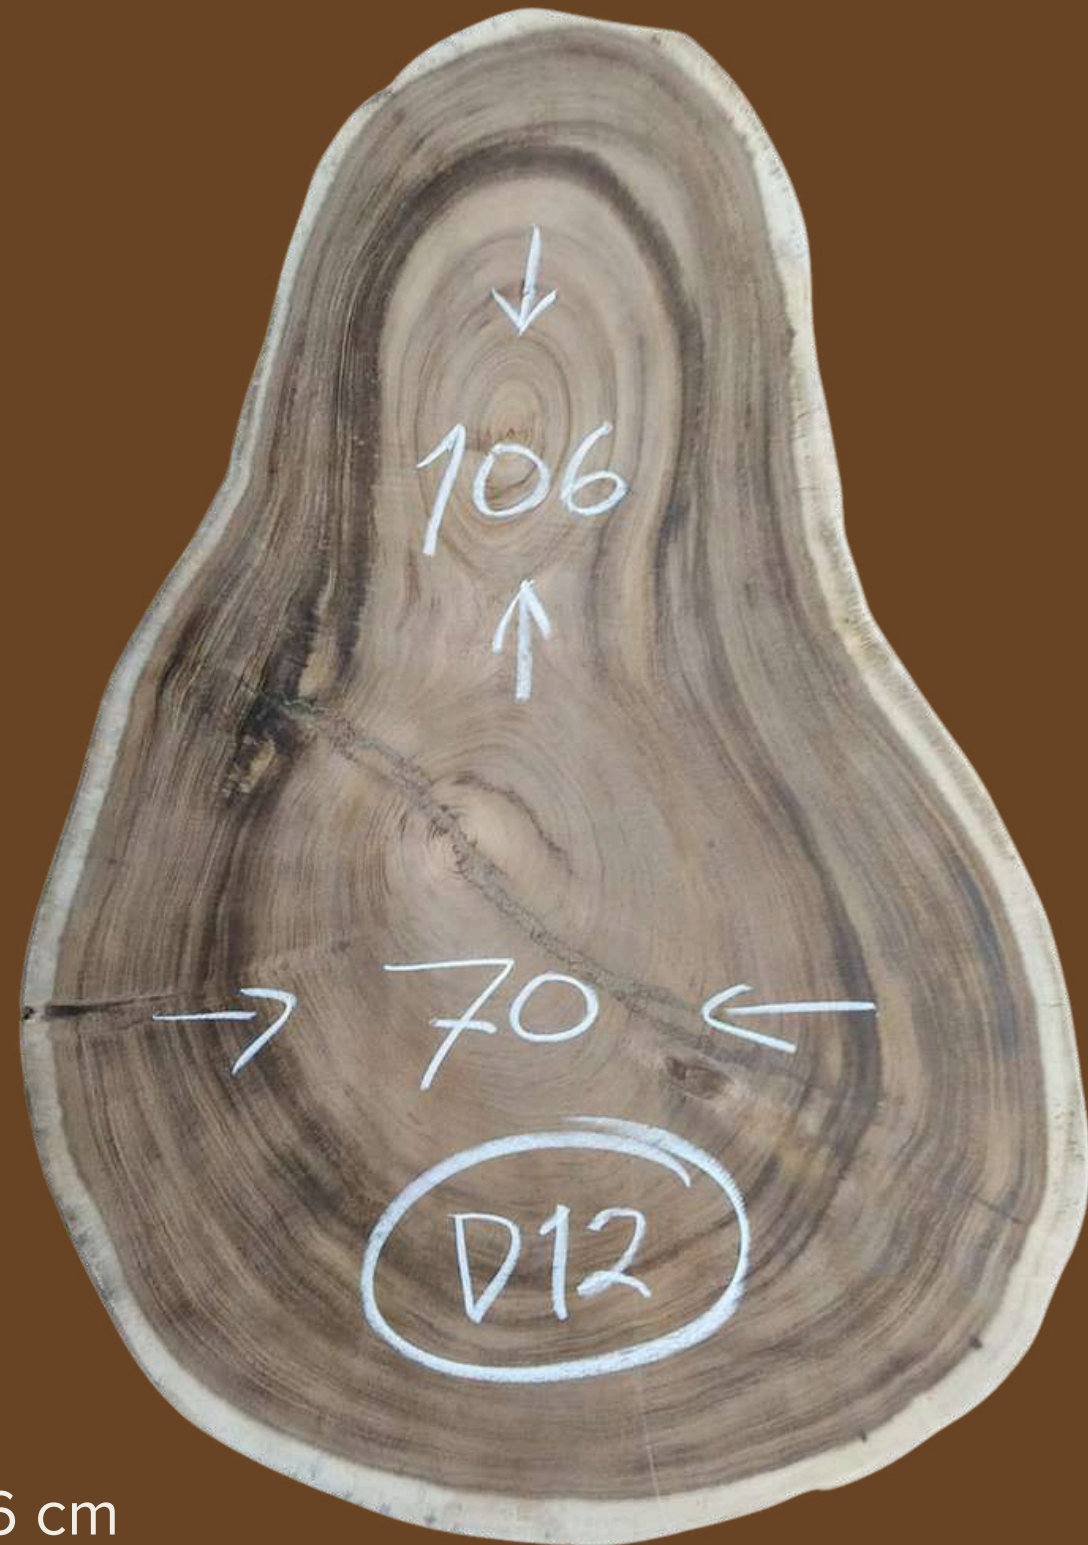

D10

- Longueur : 160 cm
- Largeur : 60 cm
- Prix : 620 €

D11

- Longueur : 80 cm
- Largeur : 70 cm
- Prix : 360 €

Catalogue Table Basse en Suar

D12

- Longueur : 106 cm
- Largeur : 70 cm
- Prix : 480 €

D13