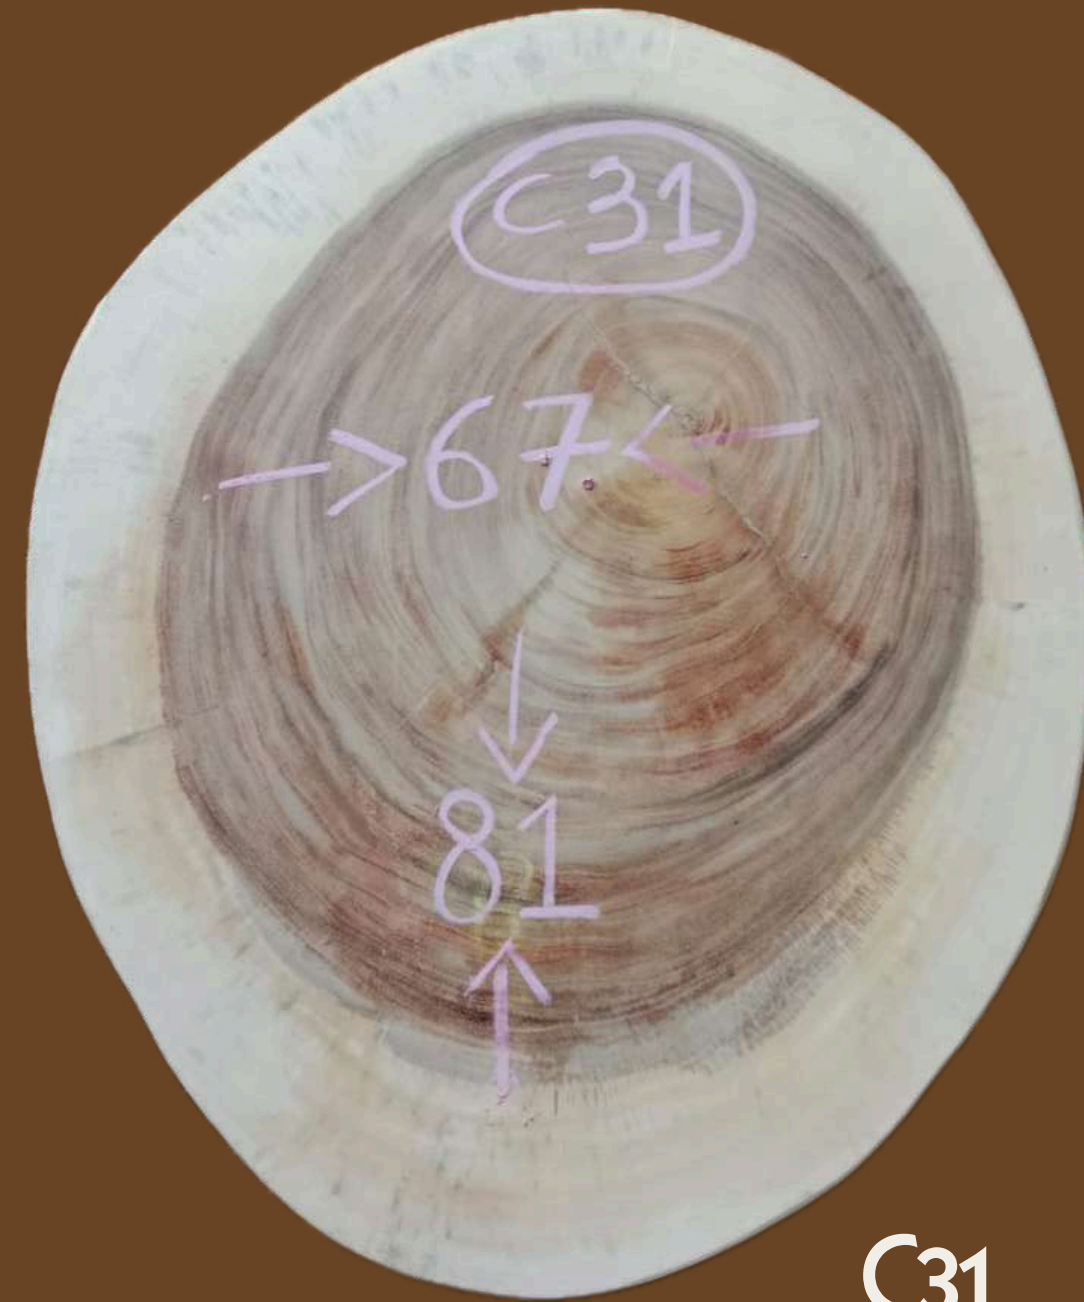

- Longueur : 110 cm
- Largeur : 65 cm
- Prix : 460 €

C29

- Longueur : 83 cm
- Largeur : 65 cm
- Prix : 350 €

Catalogue Table Basse en Suar

C30

- Longueur : 96 cm
- Largeur : 68 cm
- Prix : 420 €

C31

- Longueur : 81 cm
- Largeur : 67 cm
- Prix : 350 €