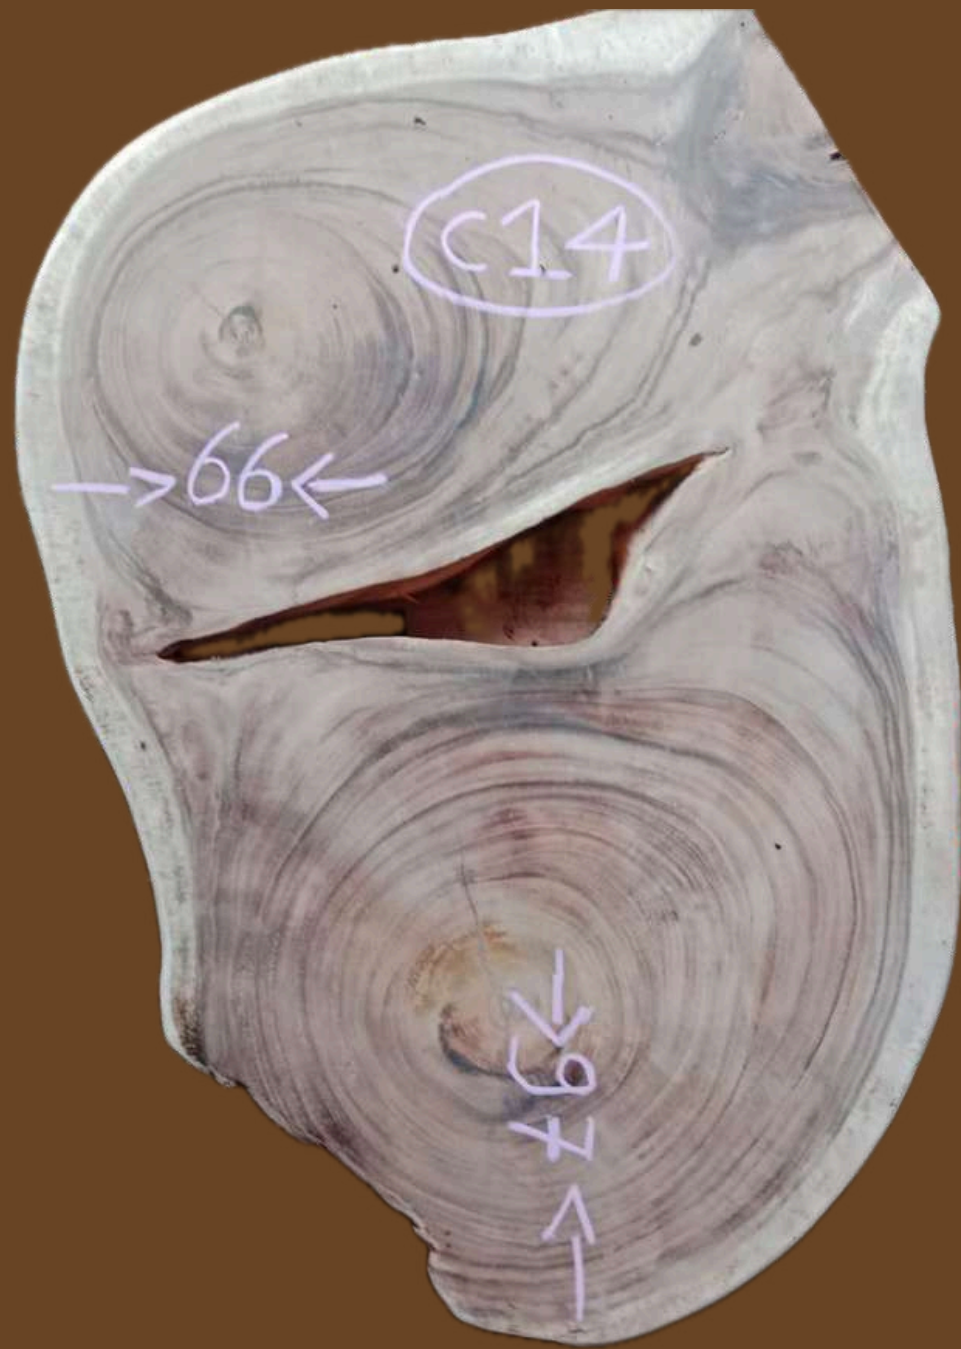

Catalogue Table Basse en Suar

C14

- Longueur : 97 cm
- Largeur : 66 cm
- Prix : 410 €