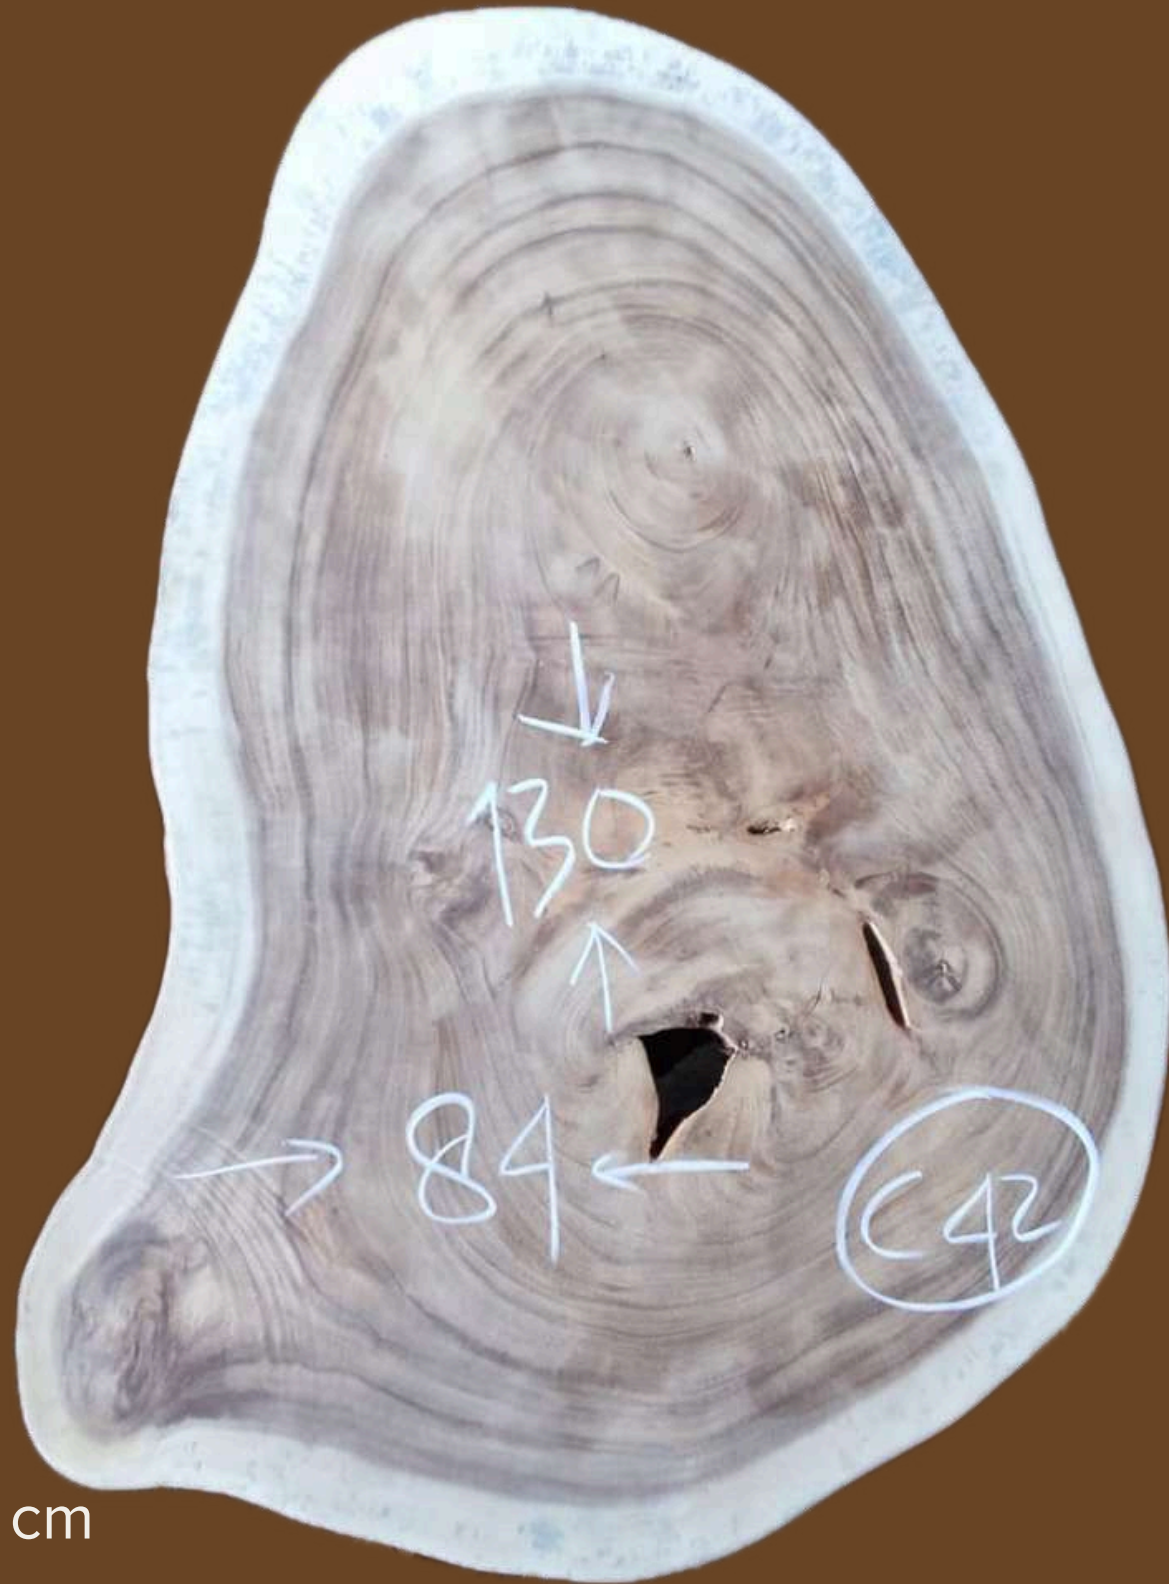

C36

- Longueur : 119 cm
- Largeur : 68 cm
- Prix : 520 €

Catalogue Table Basse en Suar

C38

- Longueur : 88 cm
- Largeur : 69 cm
- Prix : 390 €

C40

- Longueur : 122 cm
- Largeur : 67 cm
- Prix : 530 €

Catalogue Table Basse en Suar

C42

- Longueur : 130 cm
- Largeur : 84 cm
- Prix : 700 €

C43

- Longueur : 115 cm
- Largeur : 66 cm
- Prix : 490 €

Catalogue Table Basse en Suar

C44

- Longueur : 130 cm
- Largeur : 75 cm
- Prix : 630 €

C45