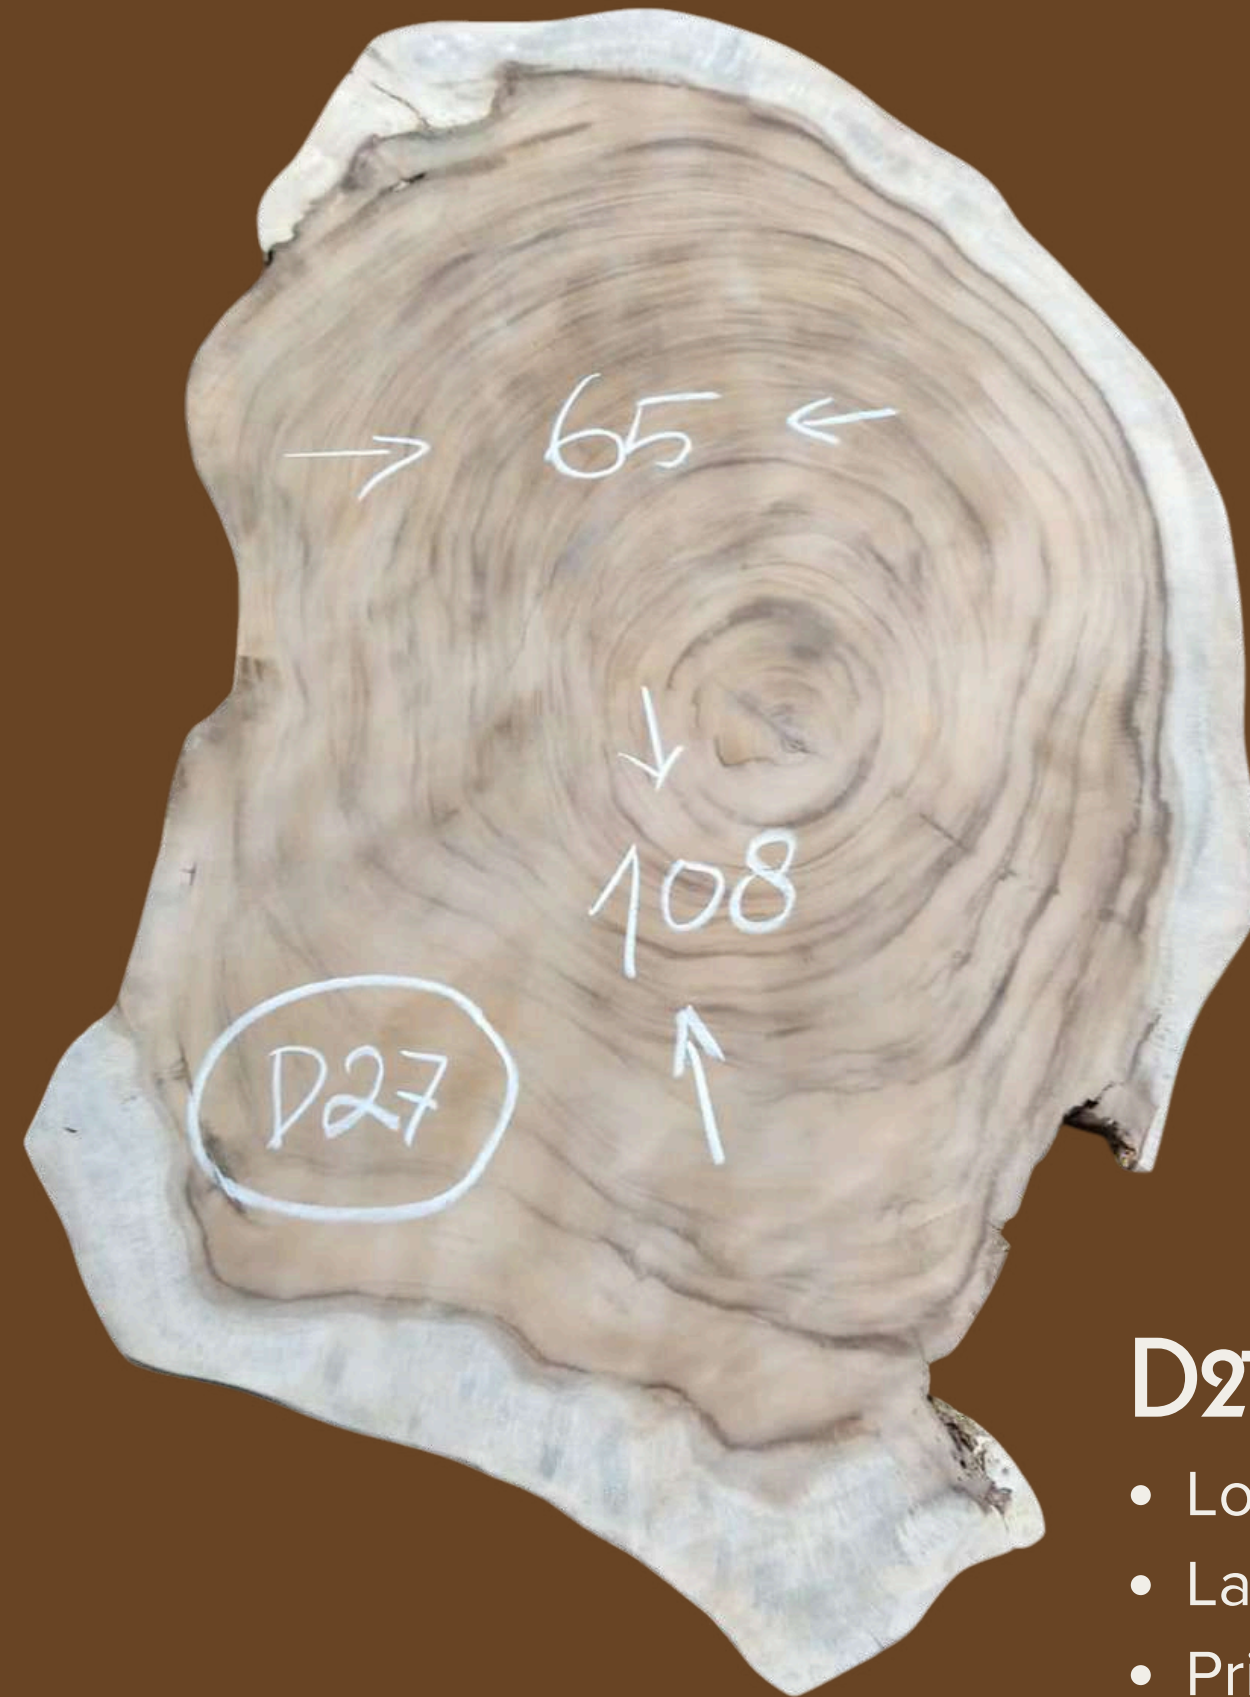

D27

- Longueur : 108 cm
- Largeur : 65 cm
- Prix : 450 €