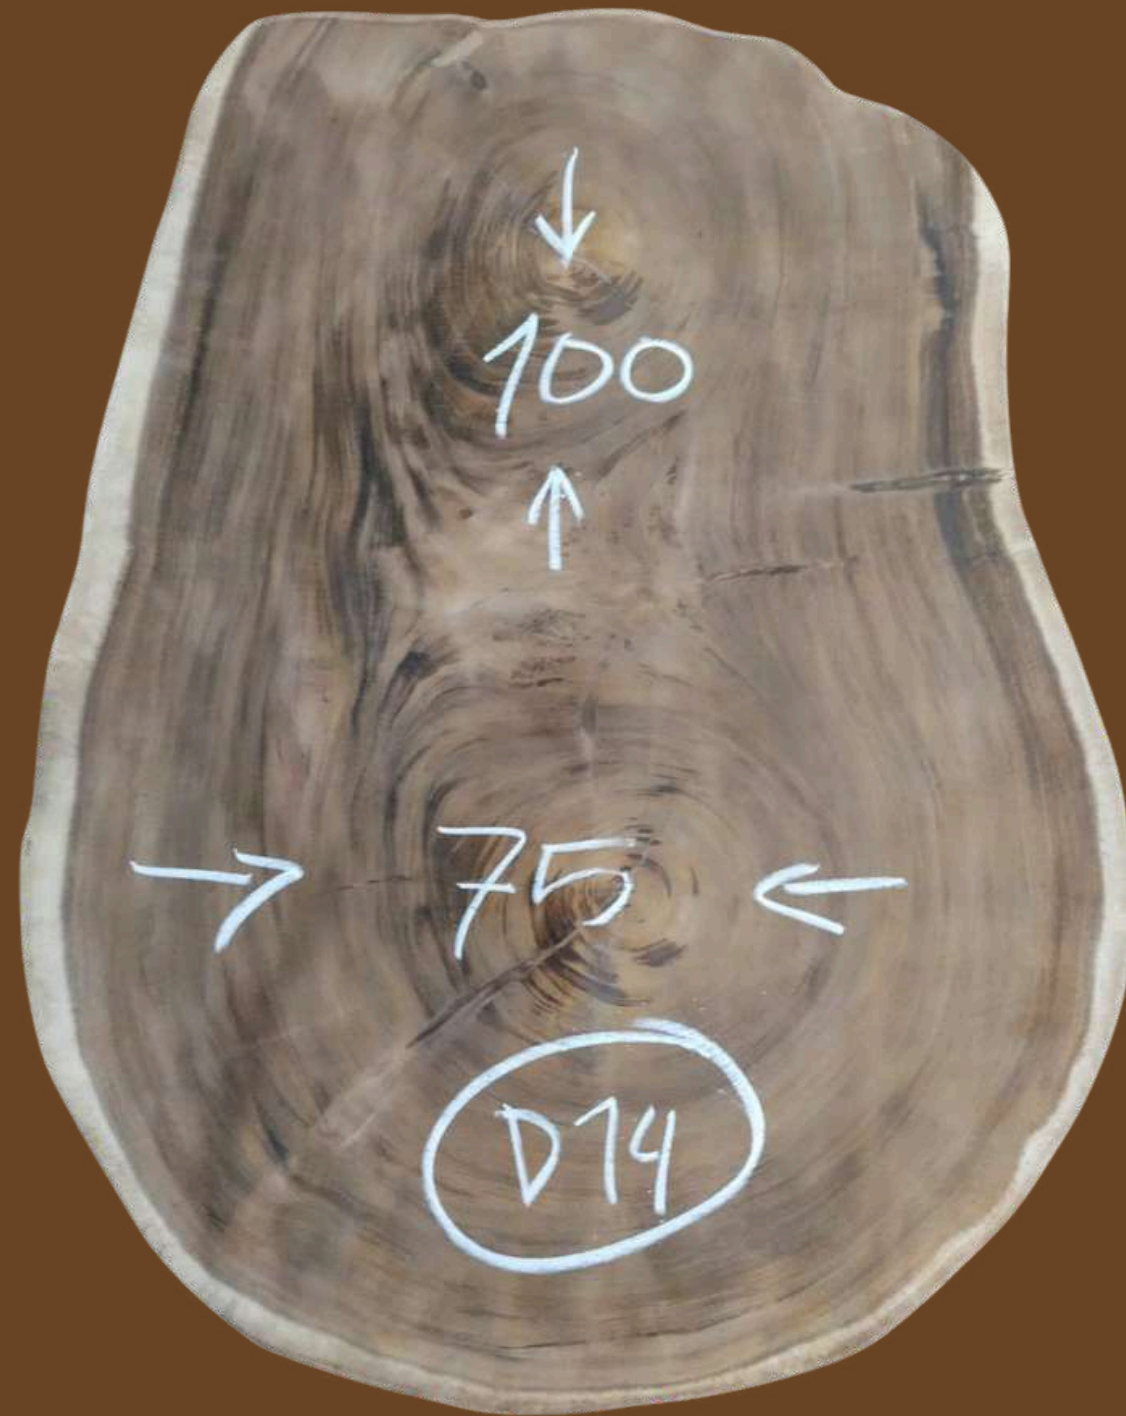

D10

- Longueur : 160 cm
- Largeur : 60 cm
- Prix : 620 €

D11

- Longueur : 80 cm
- Largeur : 70 cm
- Prix : 360 €

Catalogue Table Basse en Suar

D12

- Longueur : 106 cm
- Largeur : 70 cm
- Prix : 480 €

D13

- Longueur : 160 cm
- Largeur : 65 cm
- Prix : 670 €

Catalogue Table Basse en Suar

D14

- Longueur : 100 cm
- Largeur : 75 cm
- Prix : 480 €

D15

- Longueur : 70 cm
- Largeur : 70 cm
- Prix : 320 €

Catalogue Table Basse en Suar