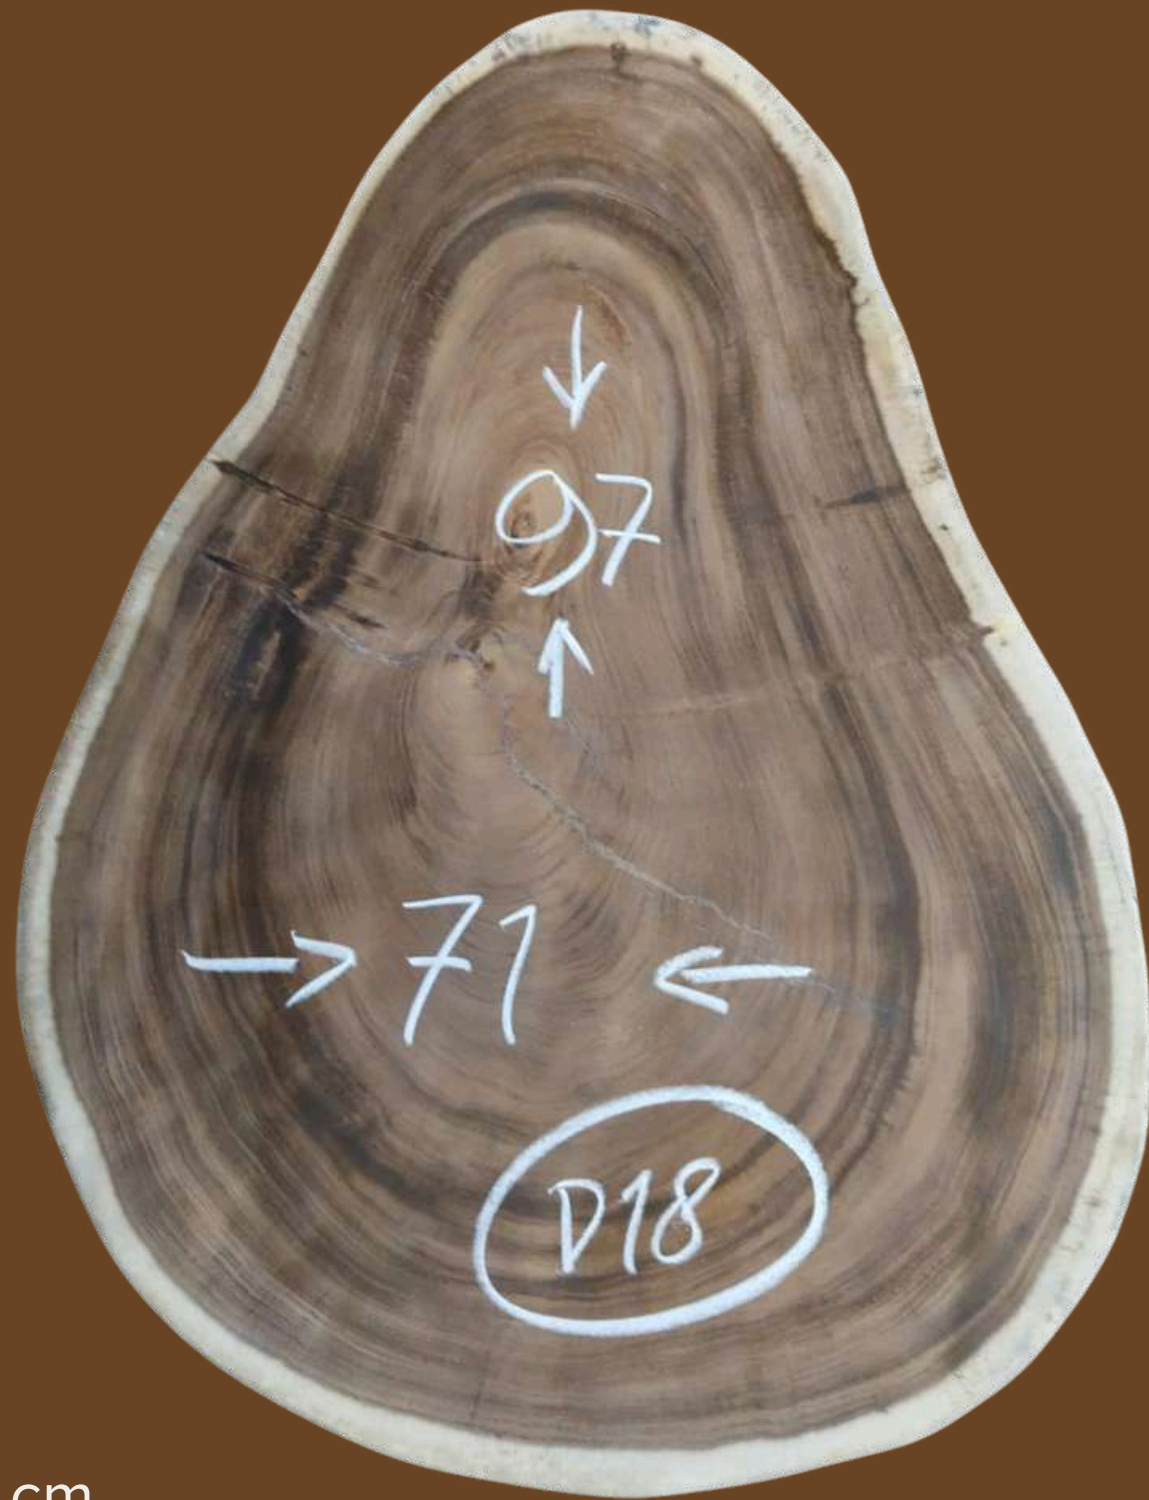

D16

- Longueur : 74 cm
- Largeur : 67 cm
- Prix : 320 €

D17

- Longueur : 78 cm
- Largeur : 72 cm
- Prix : 360 €

Catalogue Table Basse en Suar

D18

- Longueur : 97 cm
- Largeur : 71 cm
- Prix : 450 €

D19

- Longueur : 112 cm
- Largeur : 73 cm
- Prix : 530 €

Catalogue Table Basse en Suar

D20

- Longueur : 149 cm
- Largeur : 64 cm
- Prix : 620 €

D21

- Longueur : 100 cm
- Largeur : 74 cm
- Prix : 480 €

Catalogue Table Basse en Suar