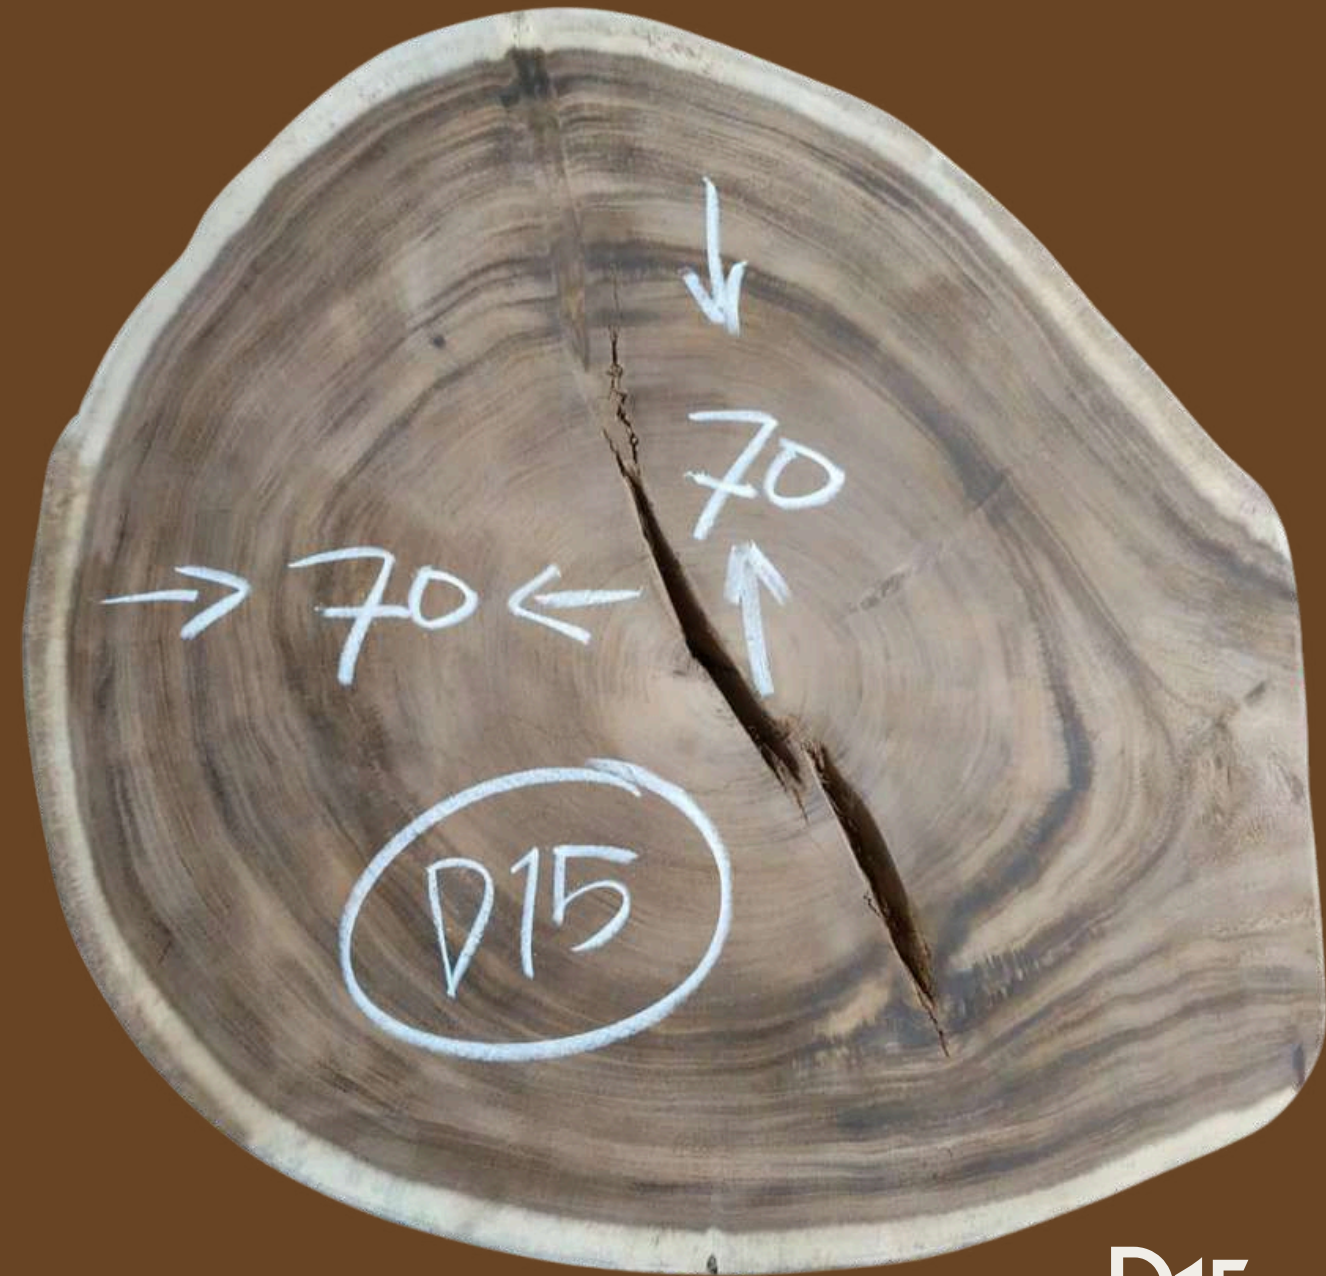

D15

- Longueur : 70 cm
- Largeur : 70 cm
- Prix : 320 €