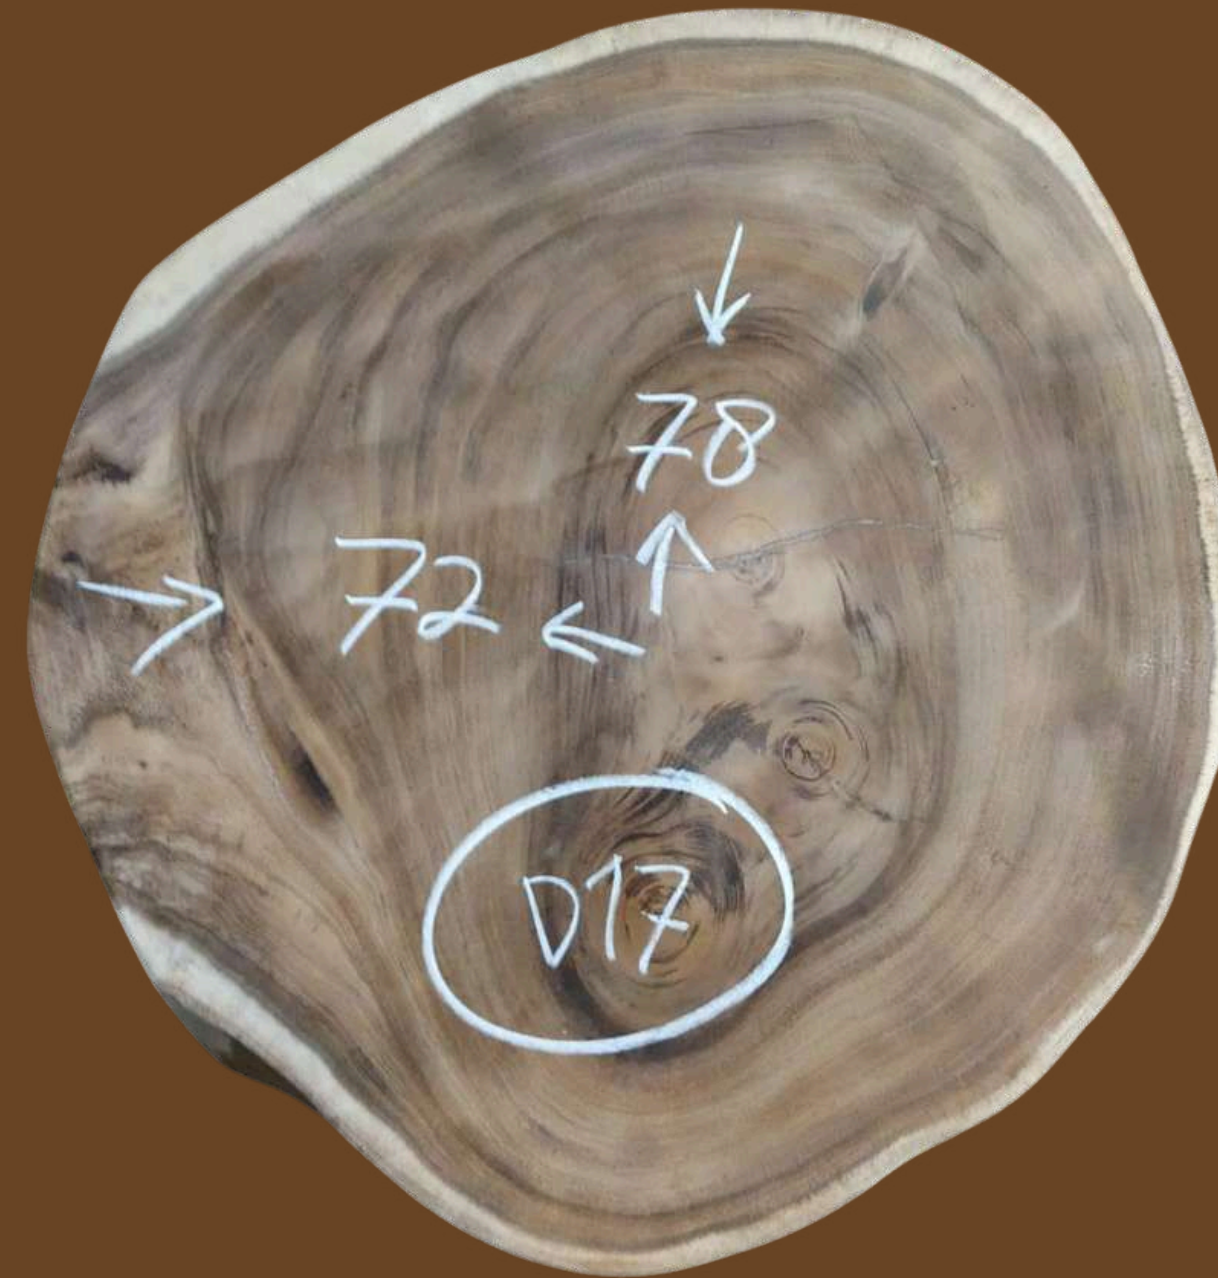

D17

- Longueur : 78 cm
- Largeur : 72 cm
- Prix : 360 €