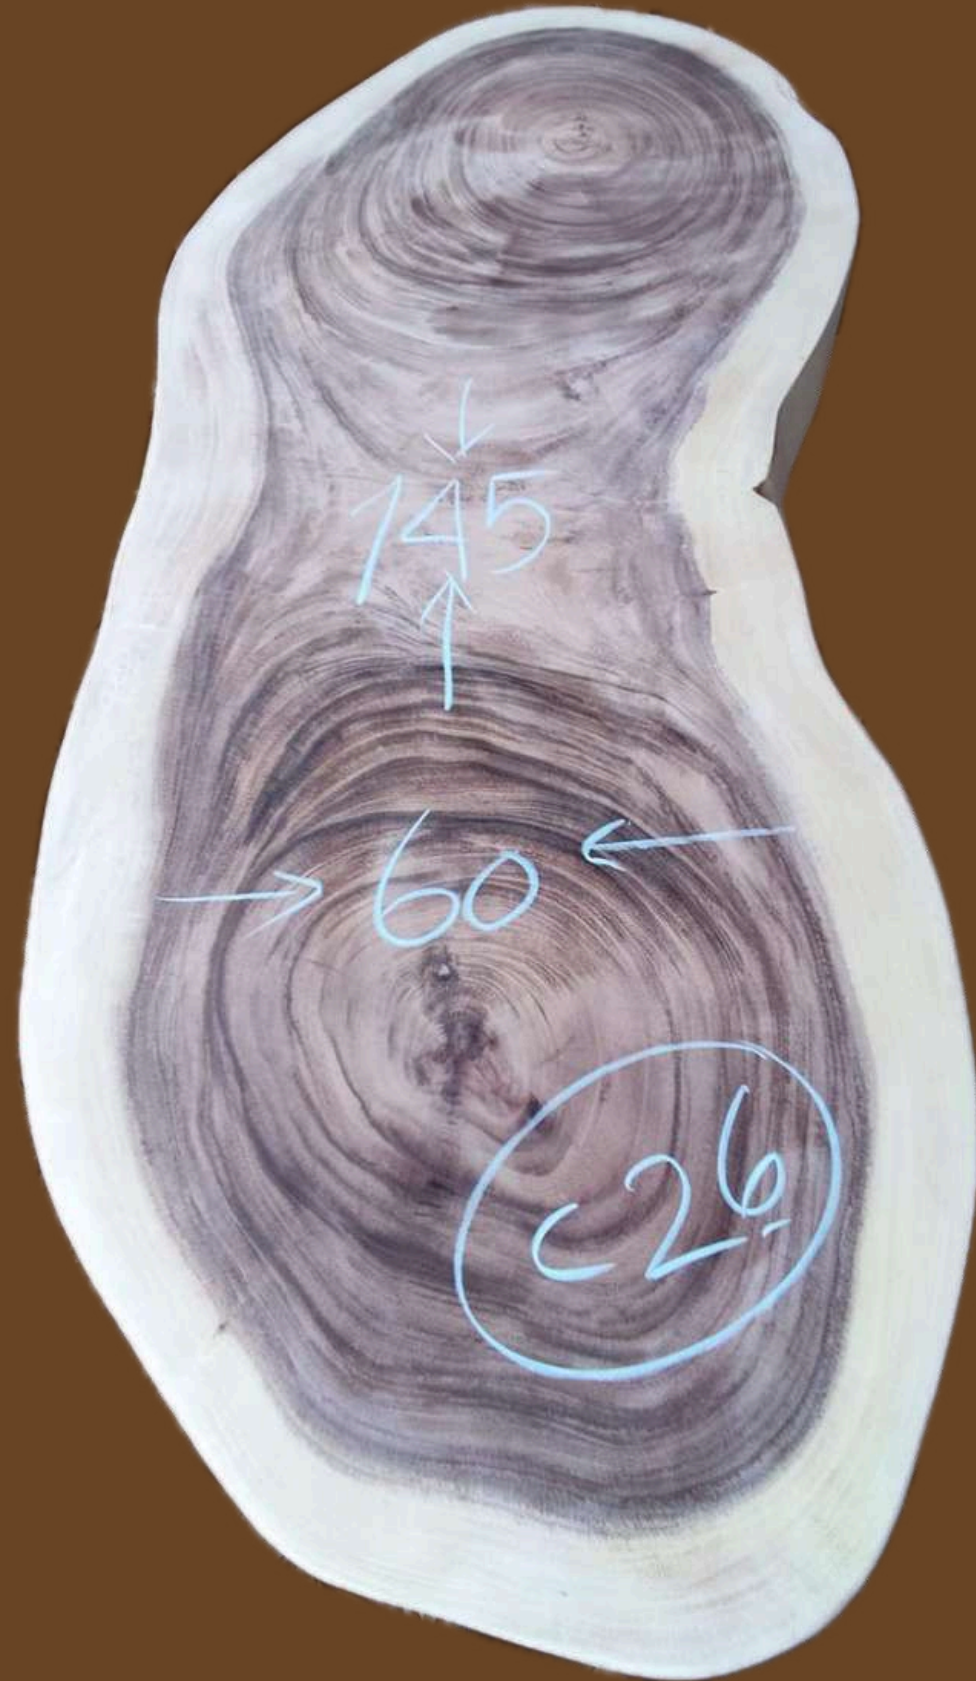

Catalogue Table Basse en Suar

C22

- Longueur : 110 cm
- Largeur : 65 cm
- Prix : 460 €

C23

- Longueur : 120 cm
- Largeur : 66 cm
- Prix : 510 €

Catalogue Table Basse en Suar

C24

- Longueur : 150 cm
- Largeur : 60 cm
- Prix : 580 €

C25

- Longueur : 100 cm
- Largeur : 65 cm
- Prix : 420 €

Catalogue Table Basse en Suar

C26
VENDU

C27

- Longueur : 115 cm
- Largeur : 65 cm
- Prix : 480 €

Catalogue Table Basse en Suar

C28