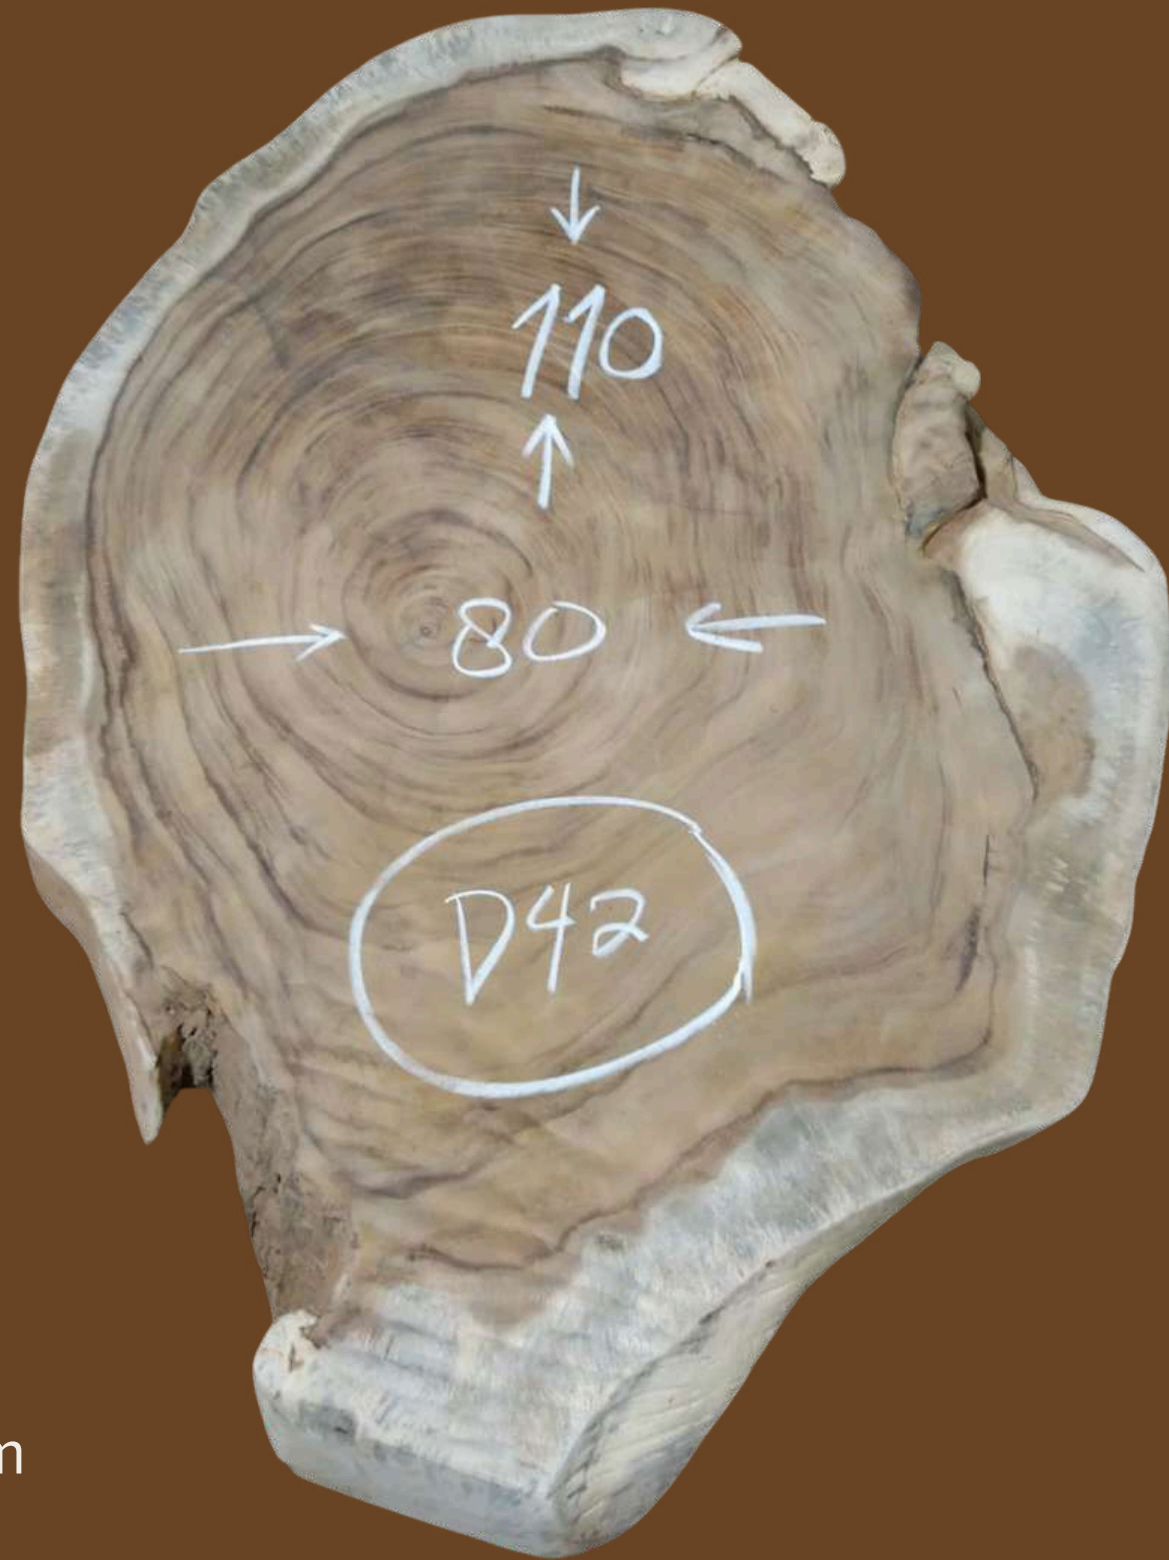

D40

- Longueur : 117 cm
- Largeur : 85 cm
- Prix : 640 €

D41

- Longueur : 125 cm
- Largeur : 100 cm
- Prix : 810 €

Catalogue Table Basse en Suar

D42

- Longueur : 110 cm
- Largeur : 80 cm
- Prix : 570 €

D43