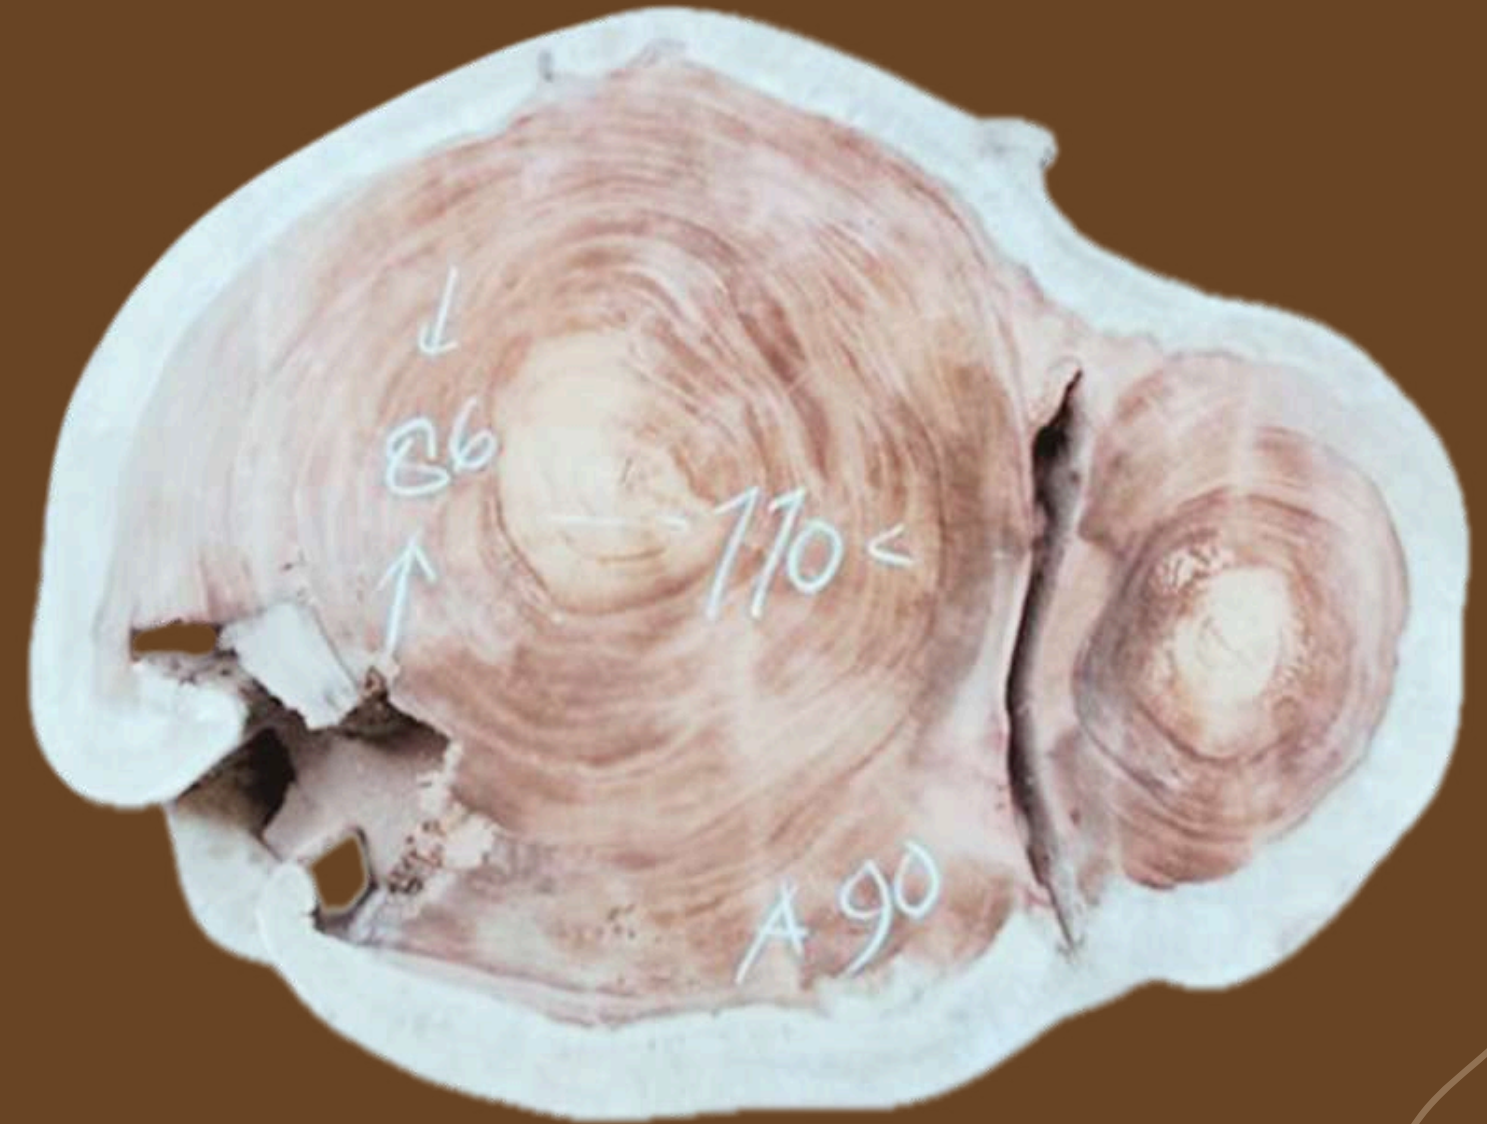

Catalogue Table Basse en Suar

A89

- Longueur : 80 cm
- Largeur : 80 cm
- Prix : 440 €

**A90
VENDU**