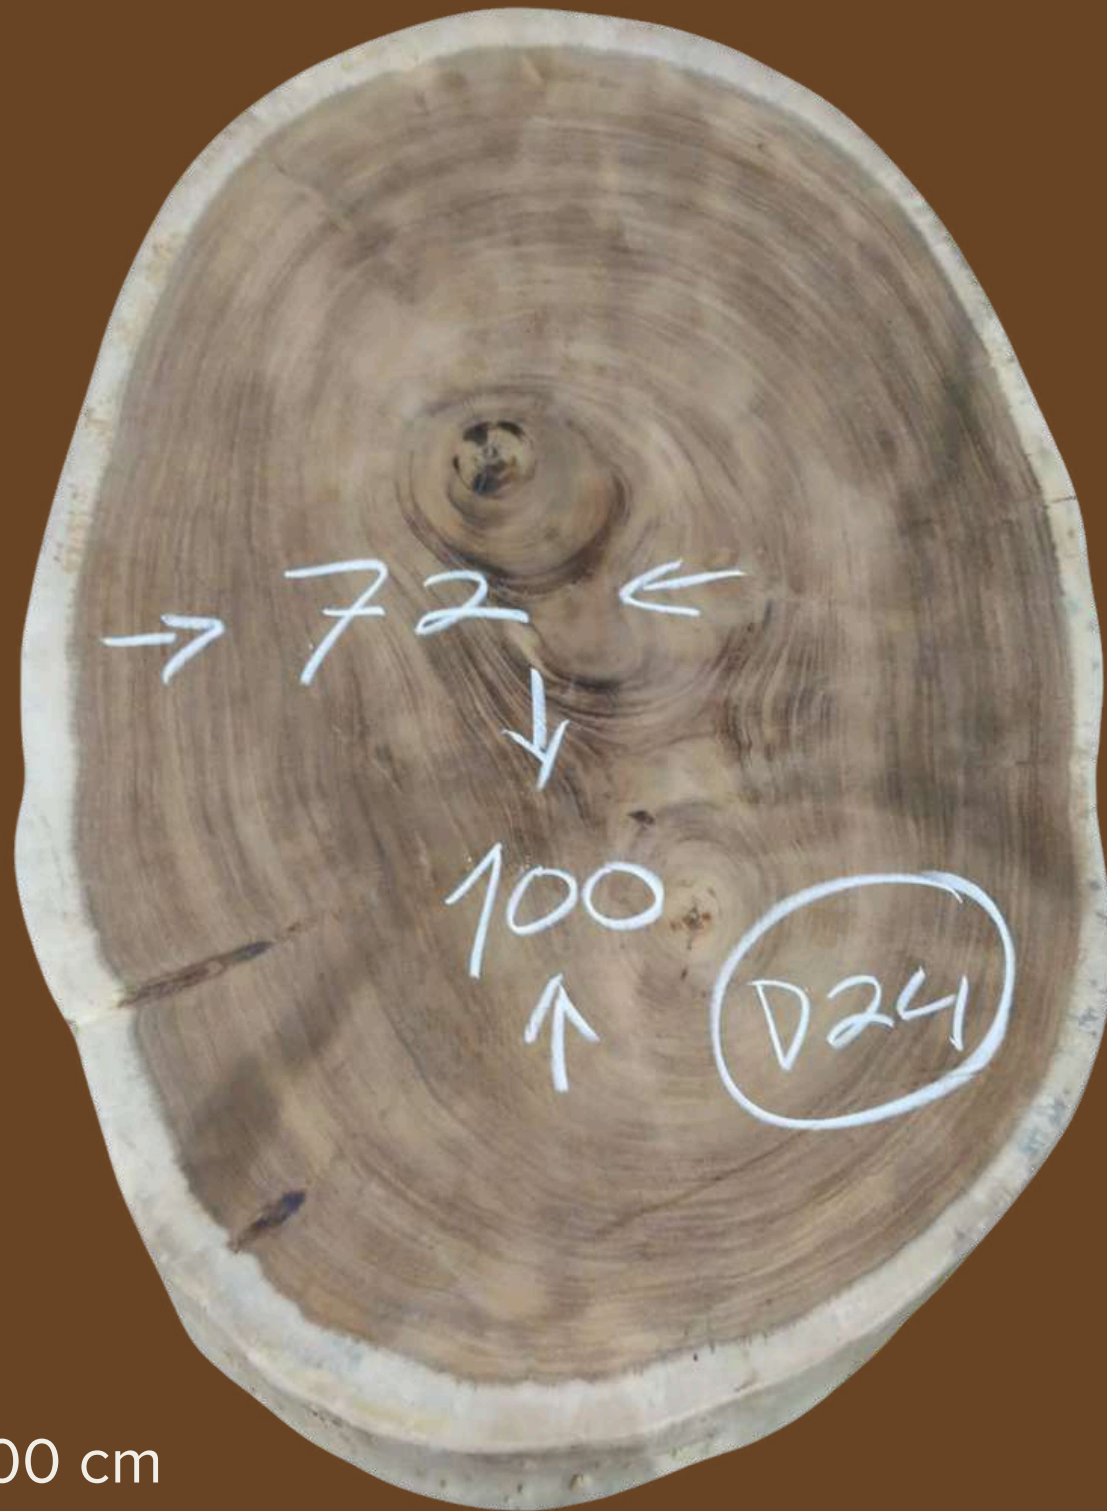

D22

- Longueur : 115 cm
- Largeur : 72 cm
- Prix : 540 €

D23

- Longueur : 80 cm
- Largeur : 70 cm
- Prix : 360 €

Catalogue Table Basse en Suar

D24

- Longueur : 100 cm
- Largeur : 72 cm
- Prix : 470 €

D25