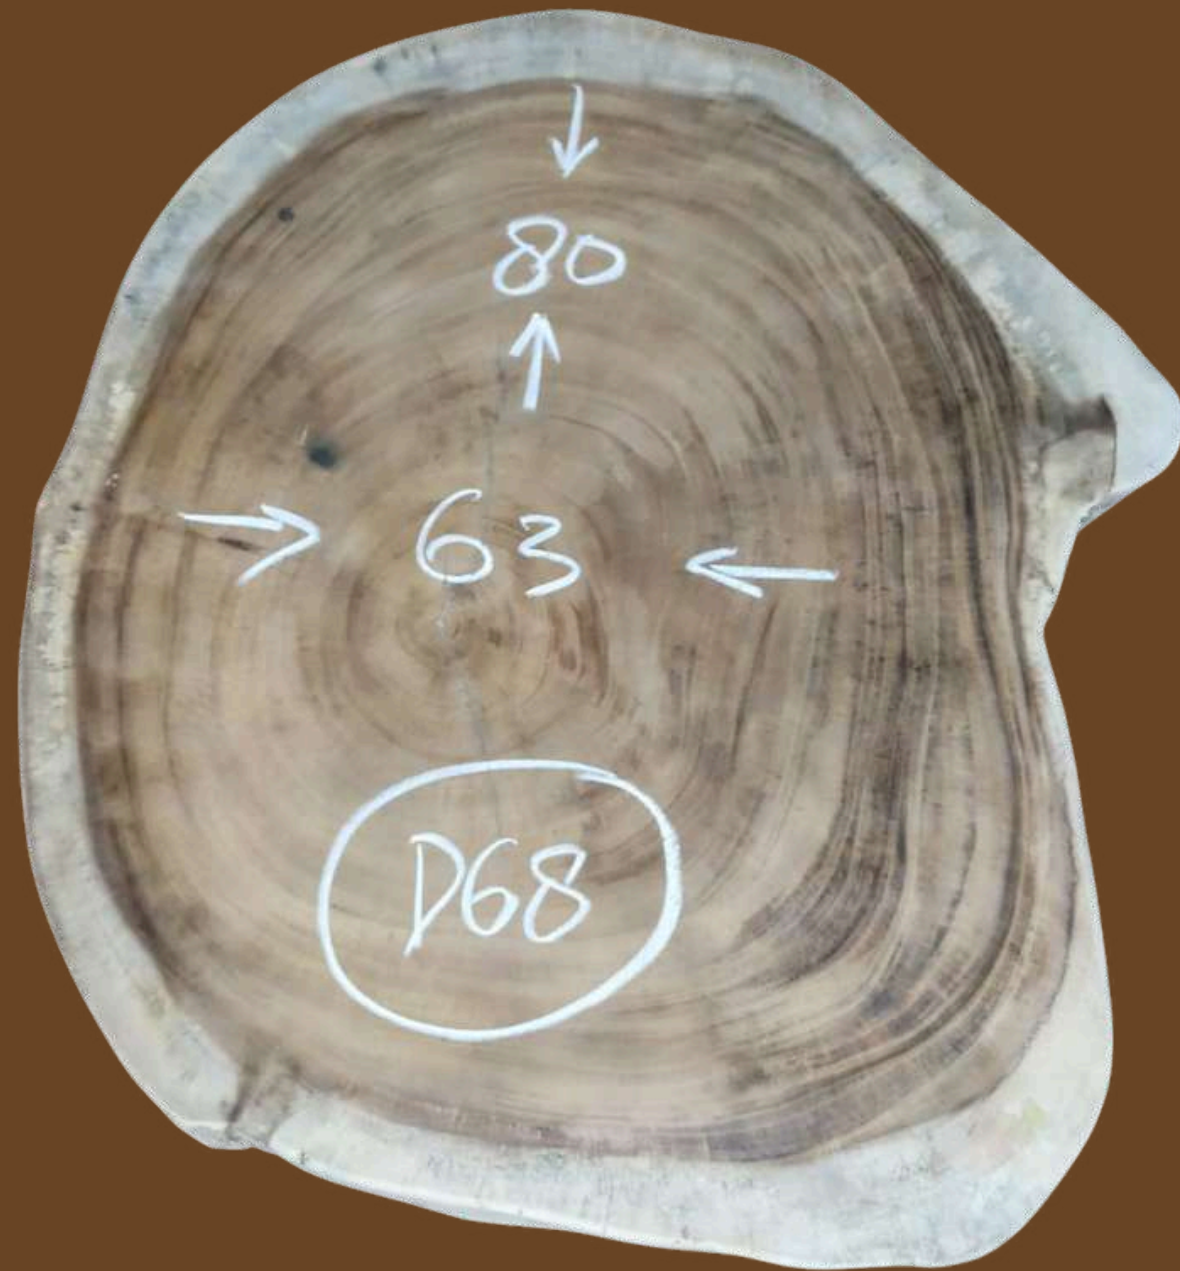

D64

- Longueur : 93 cm
- Largeur : 88 cm
- Prix : 530 €

D65

- Longueur : 93 cm
- Largeur : 84 cm
- Prix : 510 €

Catalogue Table Basse en Suar

D66

- Longueur : 90 cm
- Largeur : 85 cm
- Prix : 500 €

D67

- Longueur : 88 cm
- Largeur : 63 cm
- Prix : 360 €

Catalogue Table Basse en Suar

D68

- Longueur : 80 cm
- Largeur : 63 cm
- Prix : 330 €

D69

- Longueur : 123 cm
- Largeur : 93 cm
- Prix : 740 €

Catalogue Table Basse en Suar