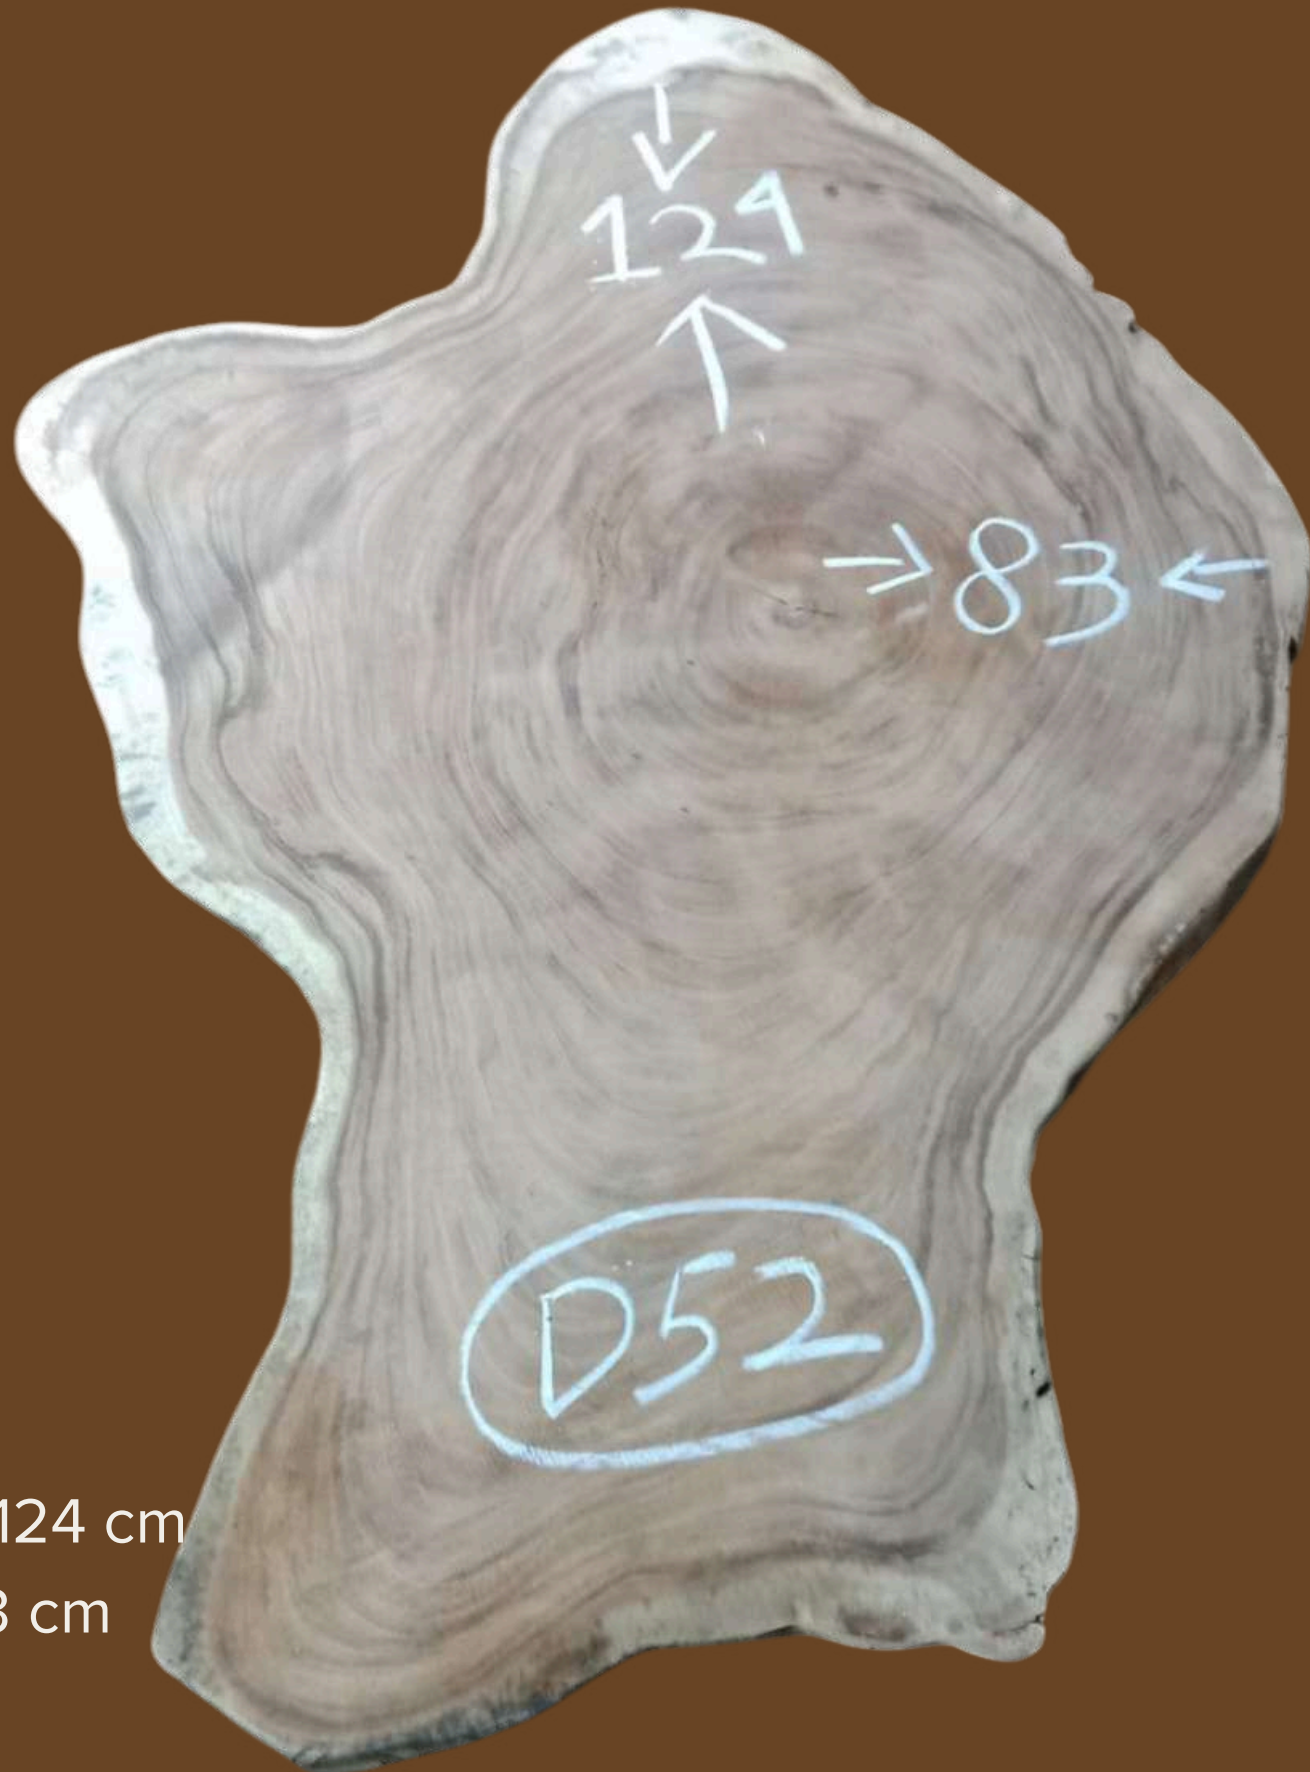

- Longueur : 136 cm
- Largeur : 96 cm
- Prix : 850 €

Catalogue Table Basse en Suar

D50

- Longueur : 86 cm
- Largeur : 74 cm
- Prix : 410 €

D51

- Longueur : 108 cm
- Largeur : 79 cm
- Prix : 550 €

Catalogue Table Basse en Suar