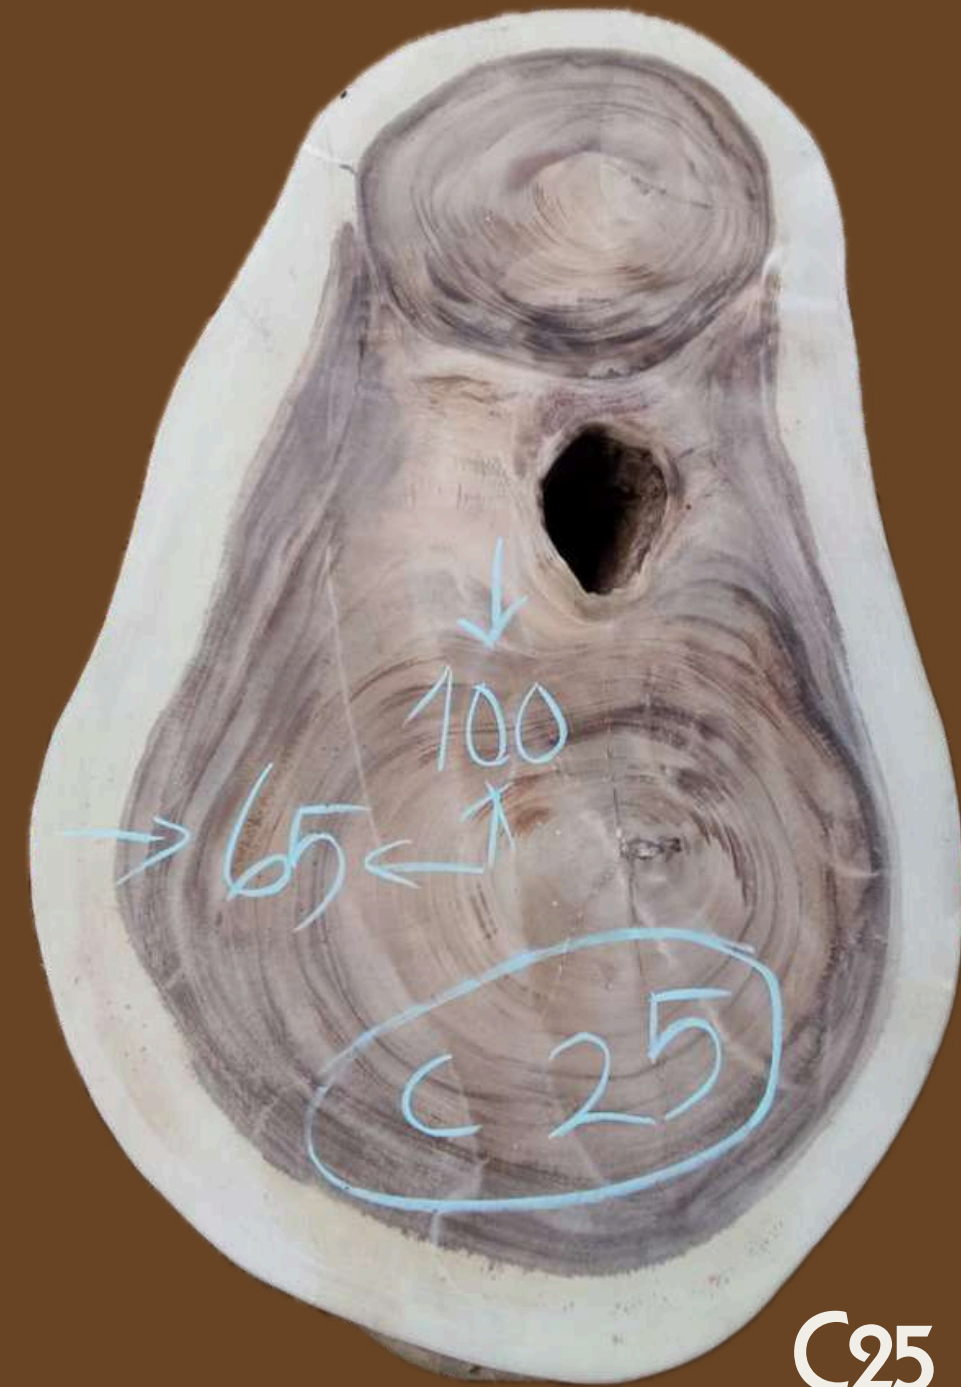

Catalogue Table Basse en Suar

C22

- Longueur : 110 cm
- Largeur : 65 cm
- Prix : 460 €

C23

- Longueur : 120 cm
- Largeur : 66 cm
- Prix : 510 €

Catalogue Table Basse en Suar

C24

- Longueur : 150 cm
- Largeur : 60 cm
- Prix : 580 €

C25

- Longueur : 100 cm
- Largeur : 65 cm
- Prix : 420 €

Catalogue Table Basse en Suar

C26
VENDU

C27

- Longueur : 115 cm
- Largeur : 65 cm
- Prix : 480 €

Catalogue Table Basse en Suar

C28