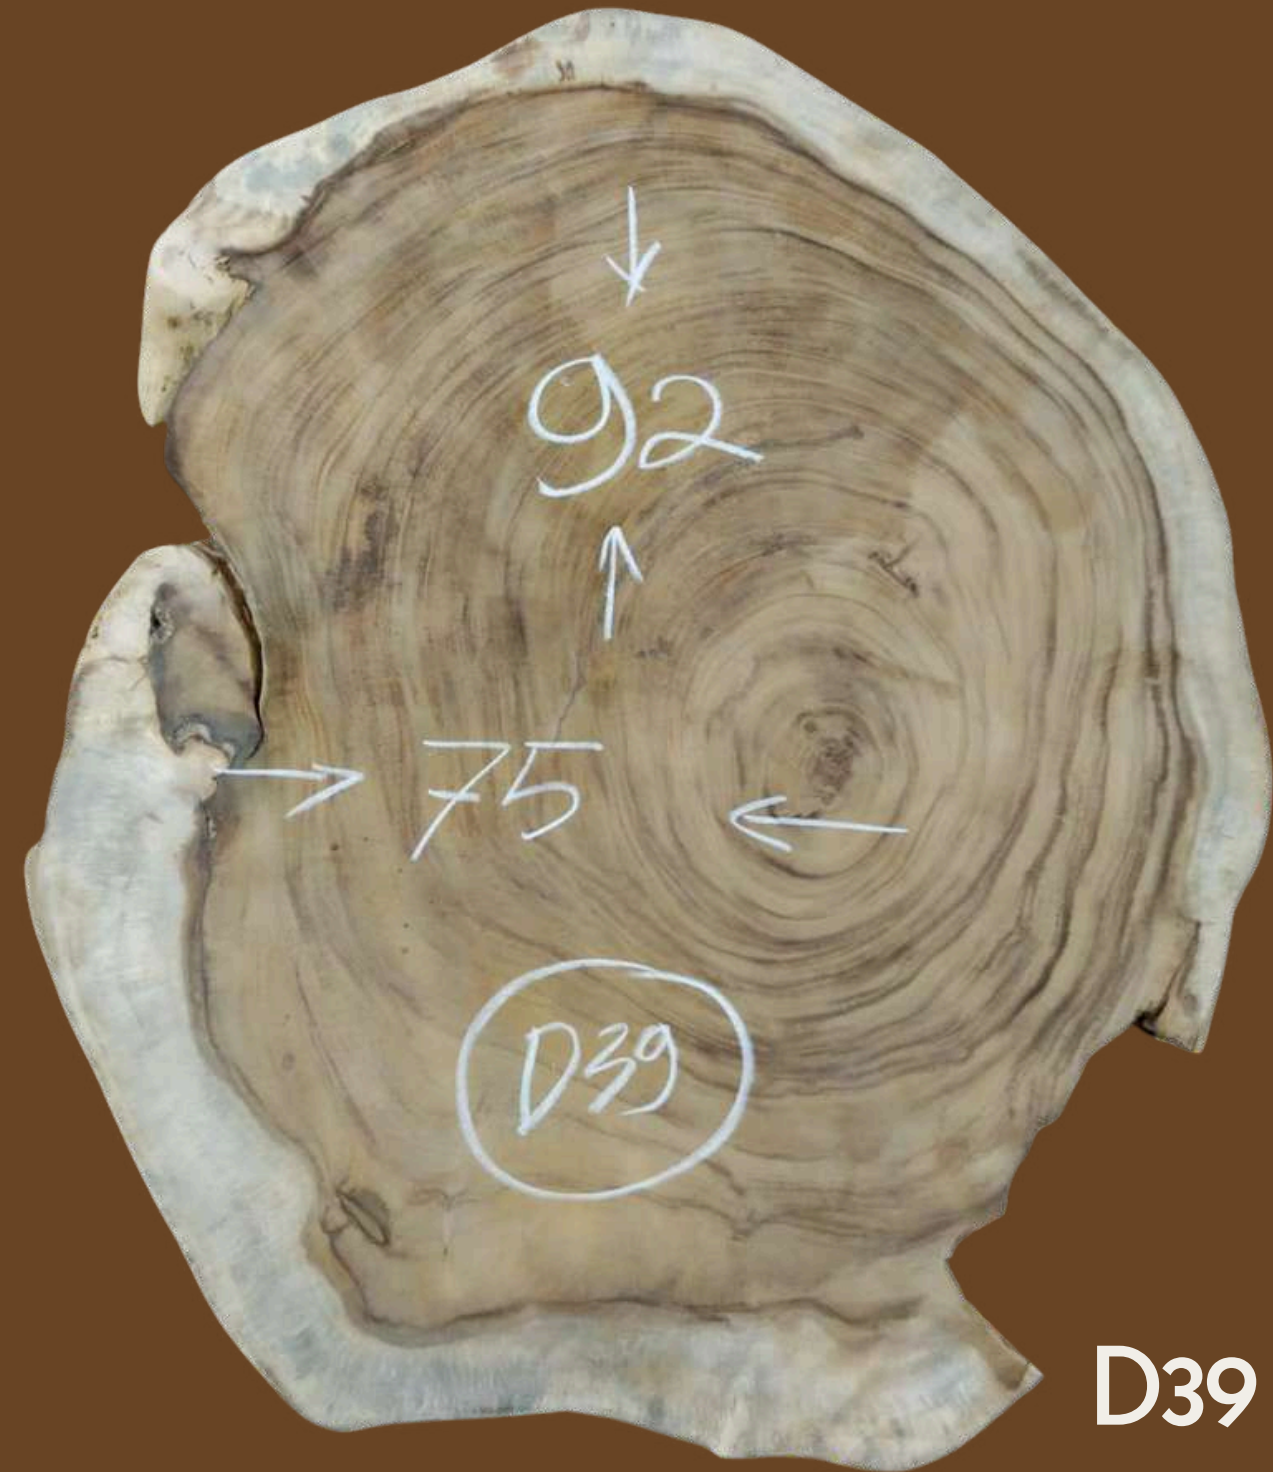

D39

- Longueur : 92 cm
- Largeur : 75 cm
- Prix : 450 €