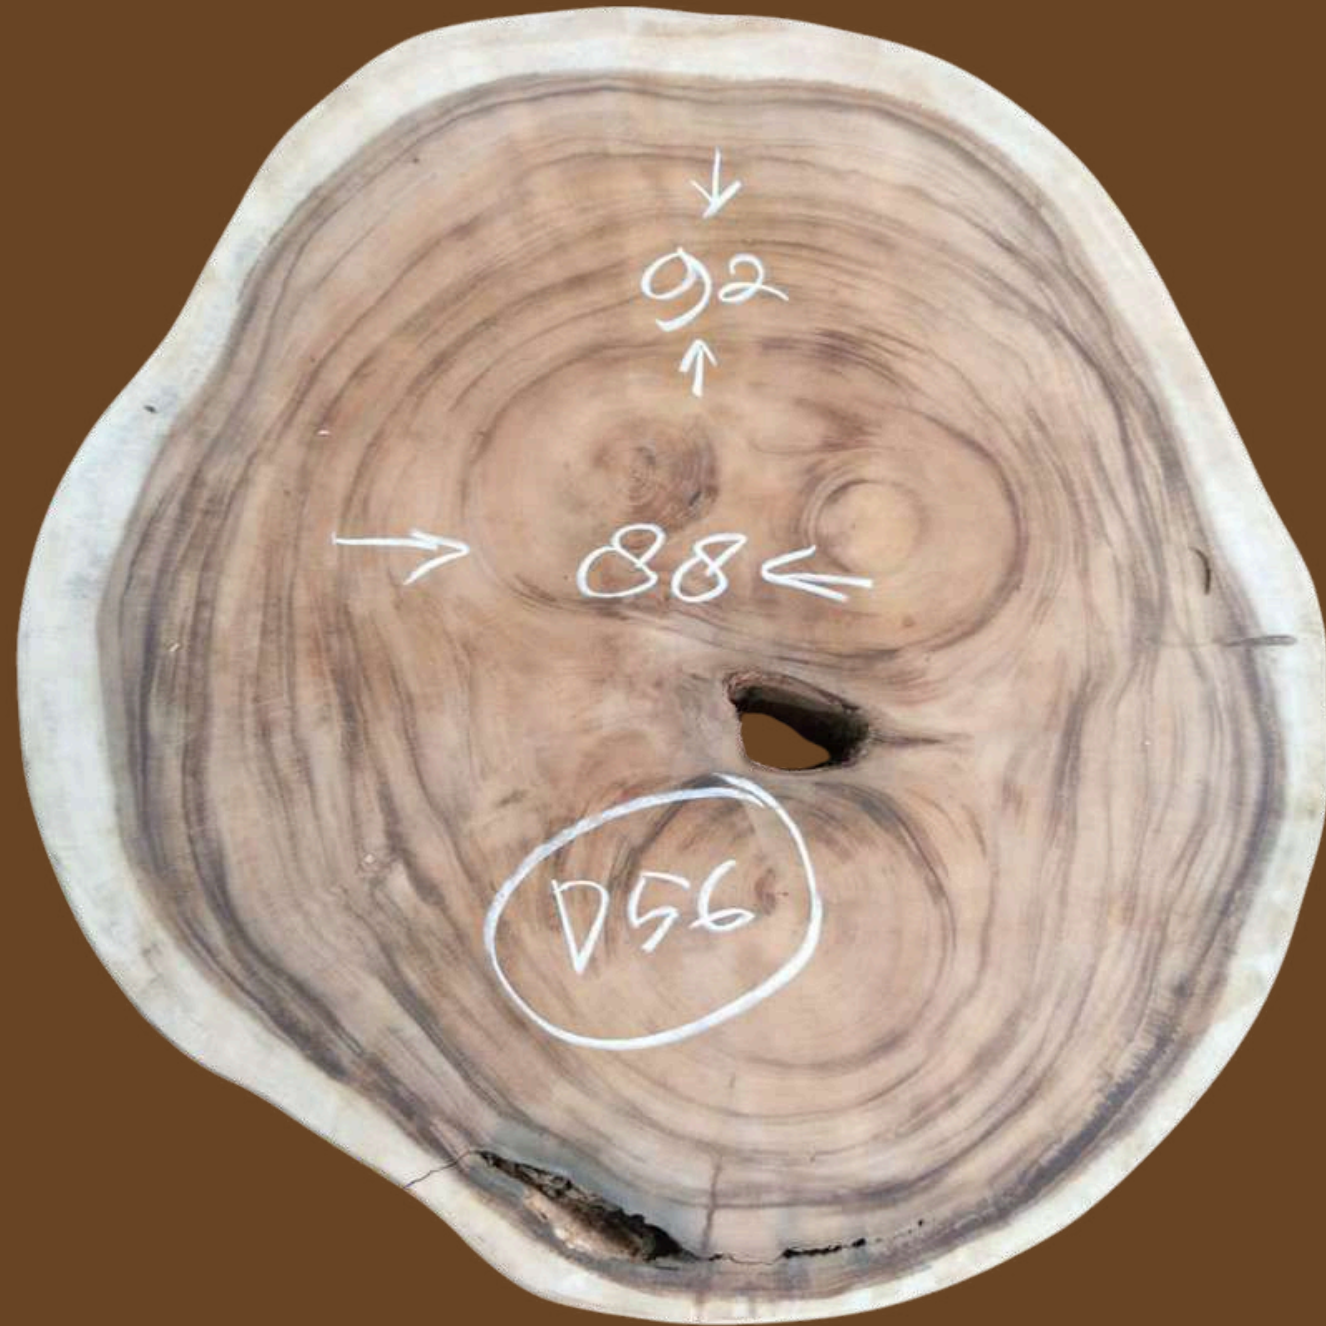

Catalogue Table Basse en Suar

D56

- Longueur : 92 cm
- Largeur : 88 cm
- Prix : 520 €