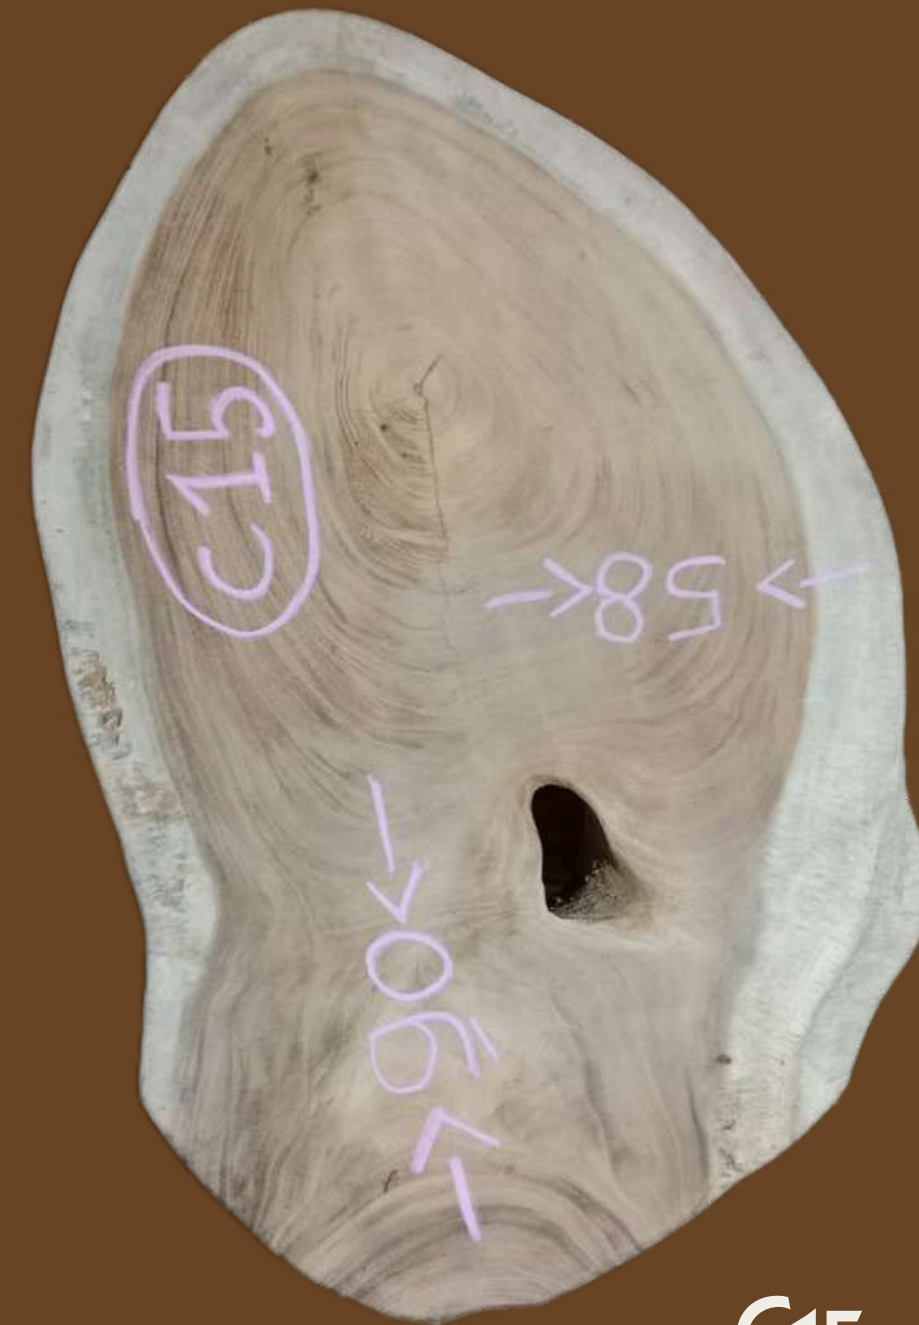

C8

- Longueur : 92 cm
- Largeur : 72 cm
- Prix : 430 €

C9

- Longueur : 90 cm
- Largeur : 73 cm
- Prix : 430 €

Catalogue Table Basse en Suar

C10

- Longueur : 94 cm
- Largeur : 70 cm
- Prix : 430 €

C12

- Longueur : 94 cm
- Largeur : 67 cm
- Prix : 400 €

Catalogue Table Basse en Suar

C14

- Longueur : 97 cm
- Largeur : 66 cm
- Prix : 410 €

C15

- Longueur : 90 cm
- Largeur : 85 cm
- Prix : 490 €

Catalogue Table Basse en Suar