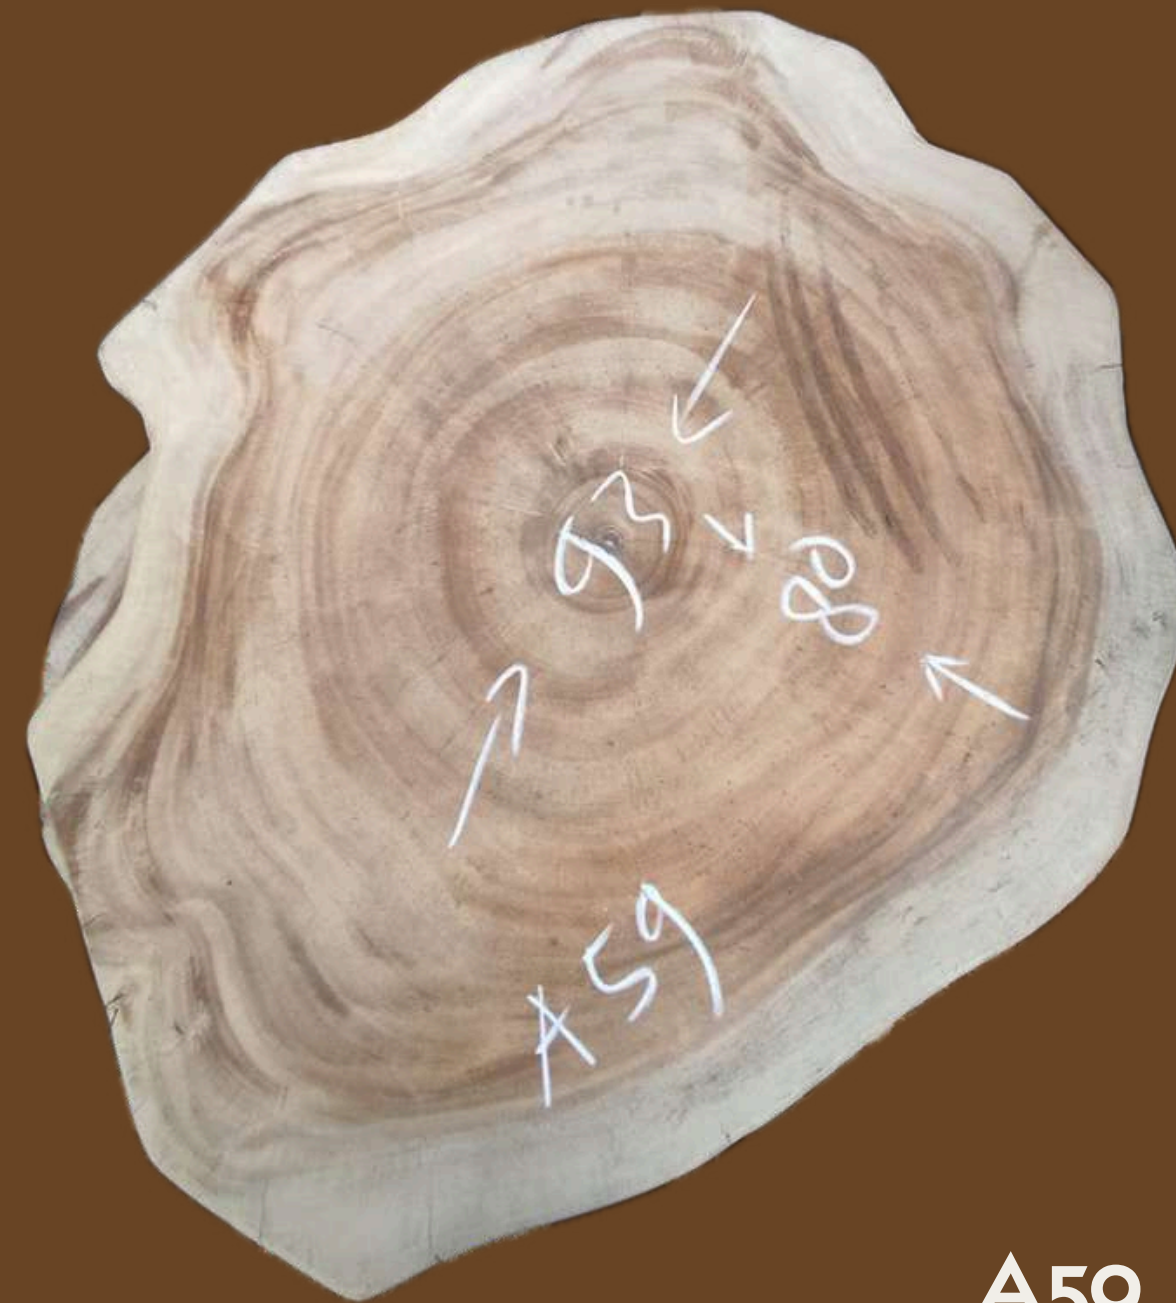

A59

- Longueur : 93 cm
- Largeur : 80 cm
- Prix : 470 €