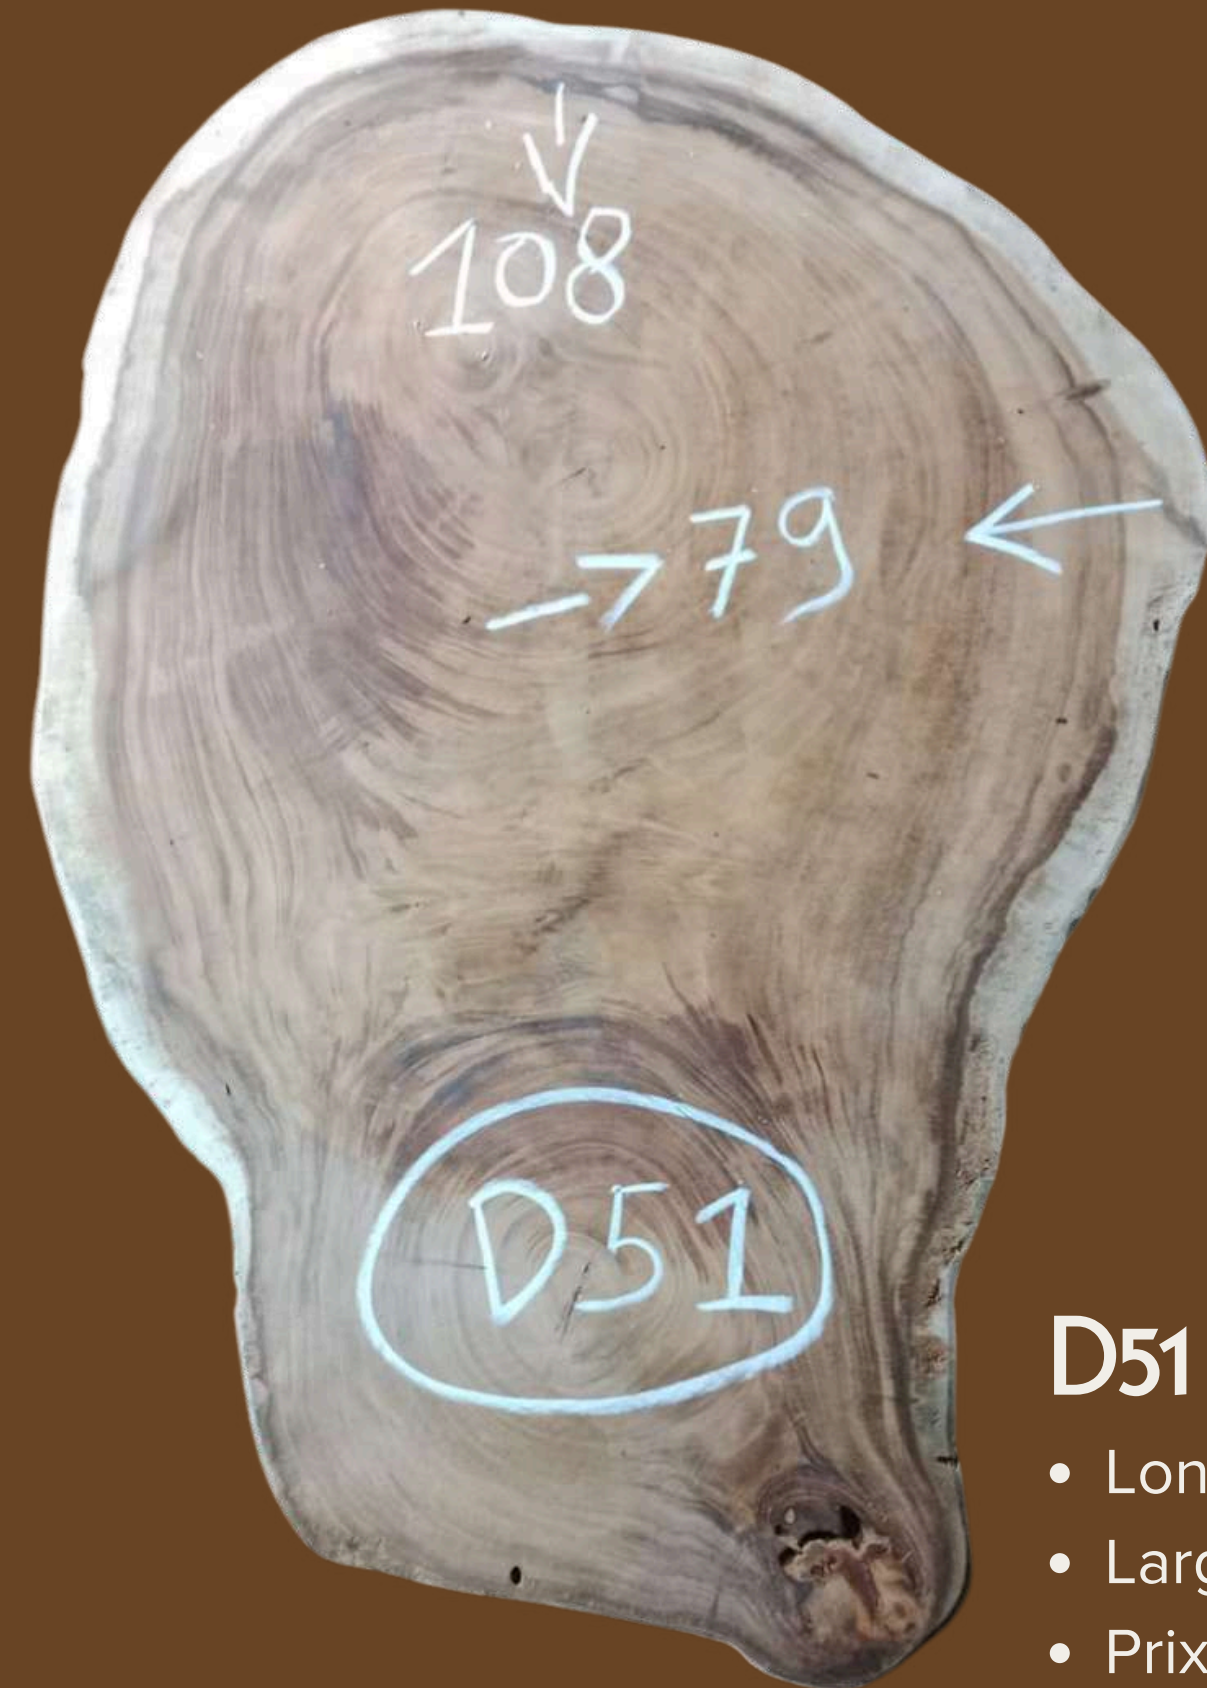

D51

- Longueur : 108 cm
- Largeur : 79 cm
- Prix : 550 €