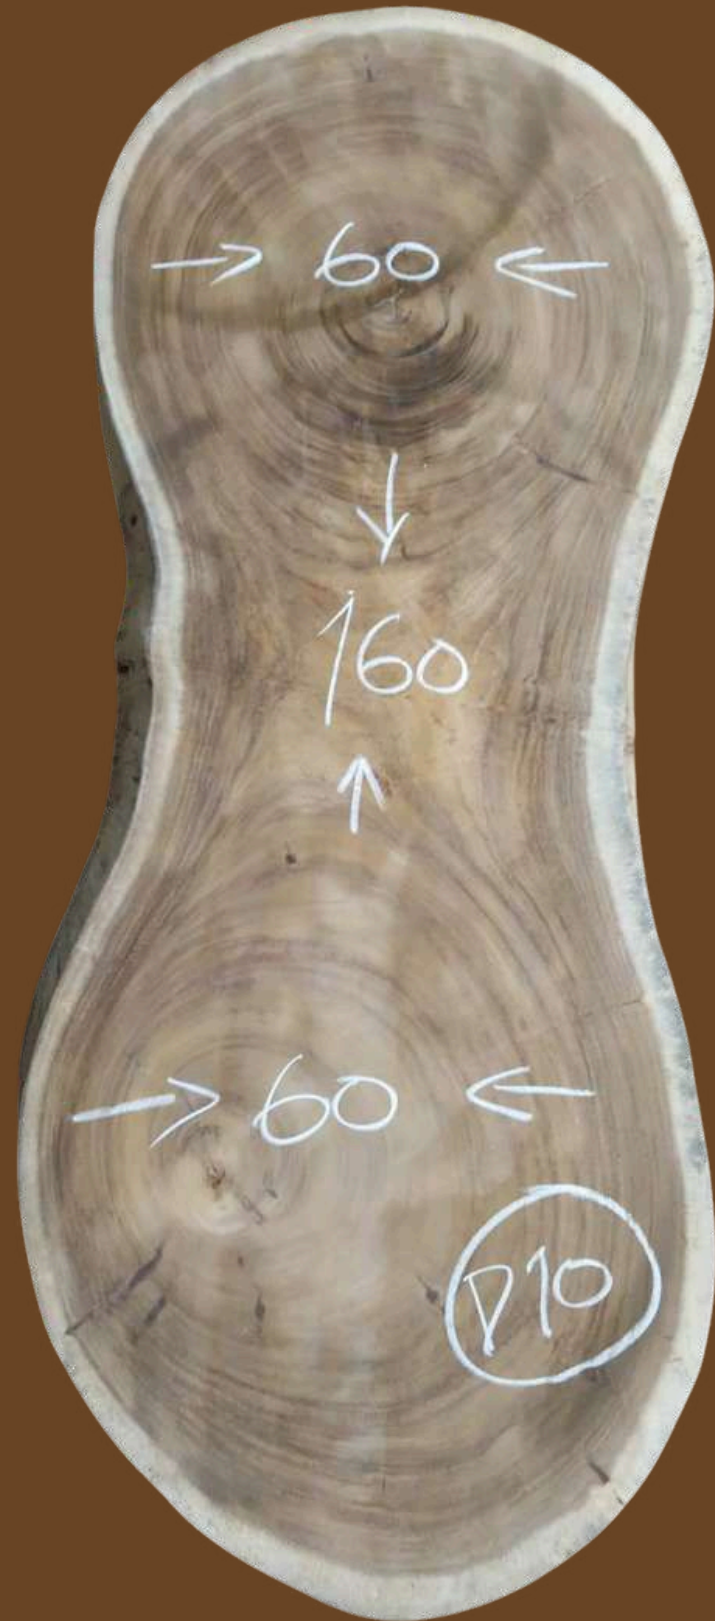

- Longueur : 106 cm
- Largeur : 67 cm
- Prix : 460 €

Catalogue Table Basse en Suar

D8

- Longueur : 96 cm
- Largeur : 77 cm
- Prix : 480 €

D9

- Longueur : 80 cm
- Largeur : 60 cm
- Prix : 310 €

Catalogue Table Basse en Suar

D10

- Longueur : 160 cm
- Largeur : 60 cm
- Prix : 620 €

D11

- Longueur : 80 cm
- Largeur : 70 cm
- Prix : 360 €

Catalogue Table Basse en Suar

D12

- Longueur : 106 cm
- Largeur : 70 cm
- Prix : 480 €

D13