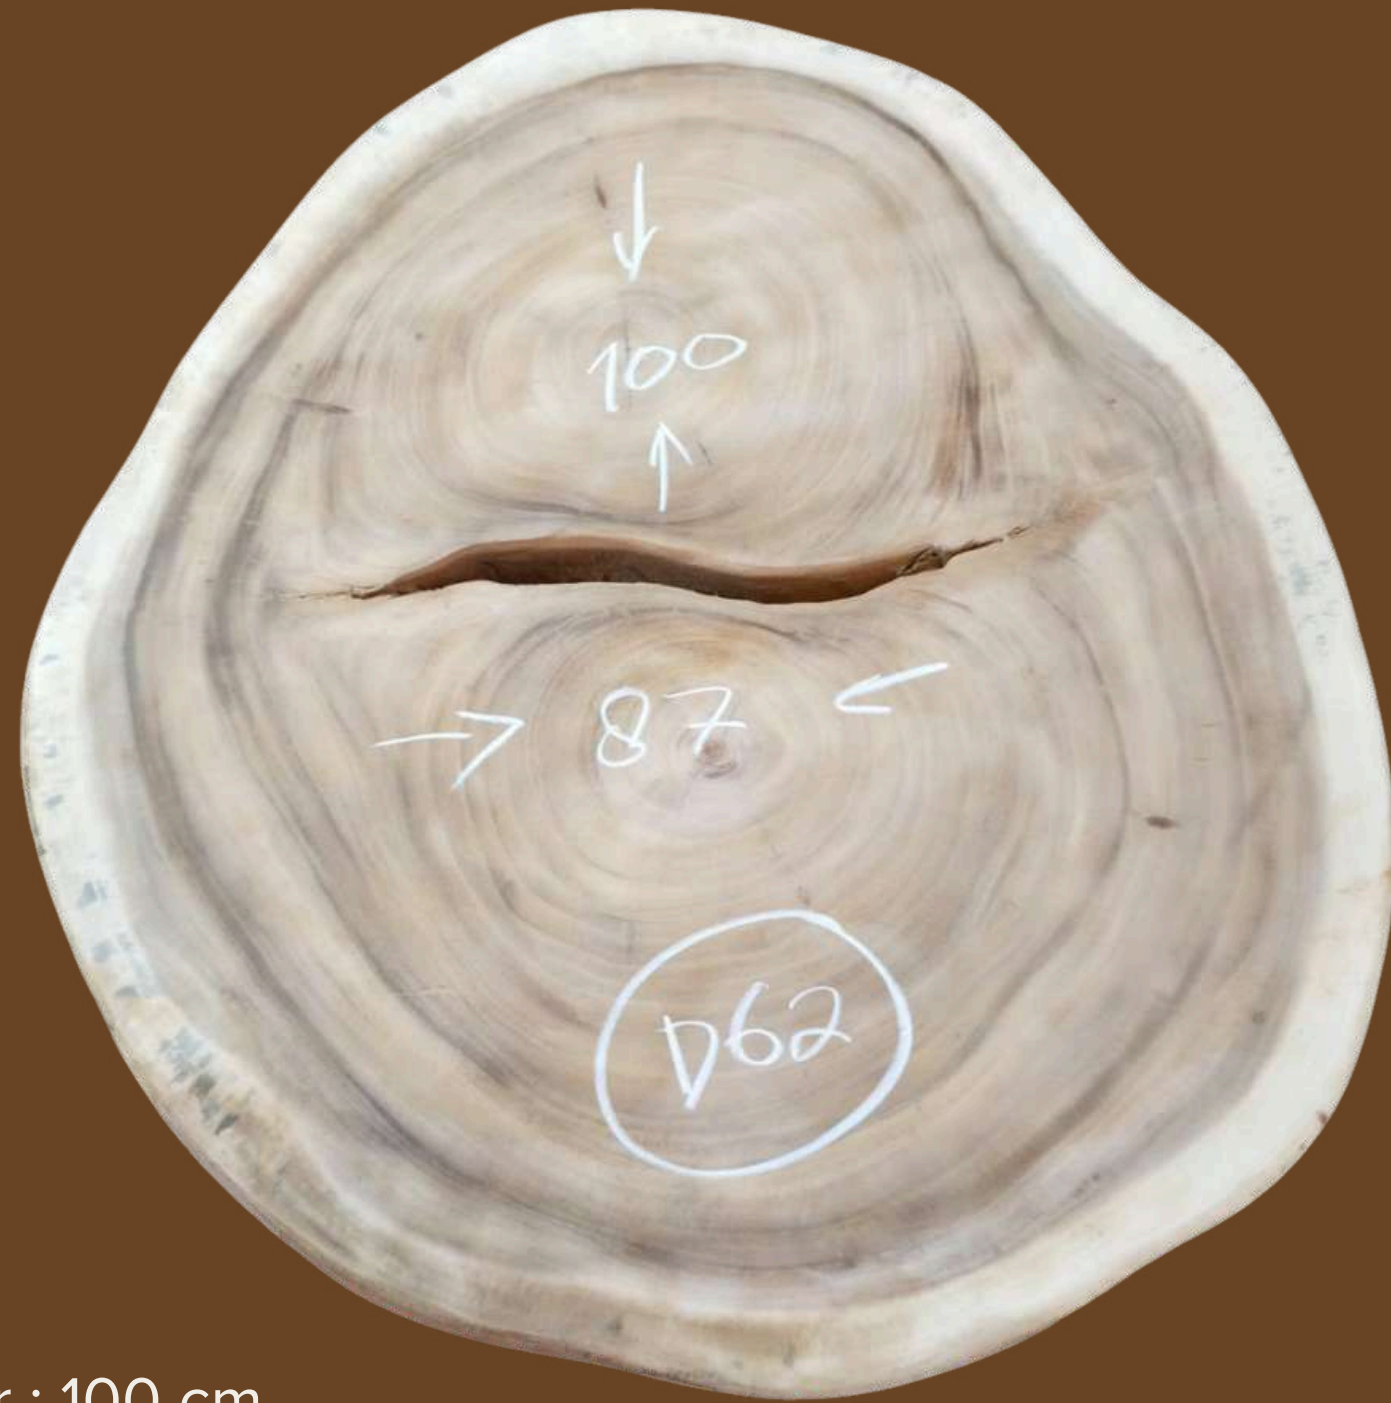

Catalogue Table Basse en Suar

D62

- Longueur : 100 cm
- Largeur : 87 cm
- Prix : 560 €

D

- Longueur : cm
- Largeur : cm
- Prix : €