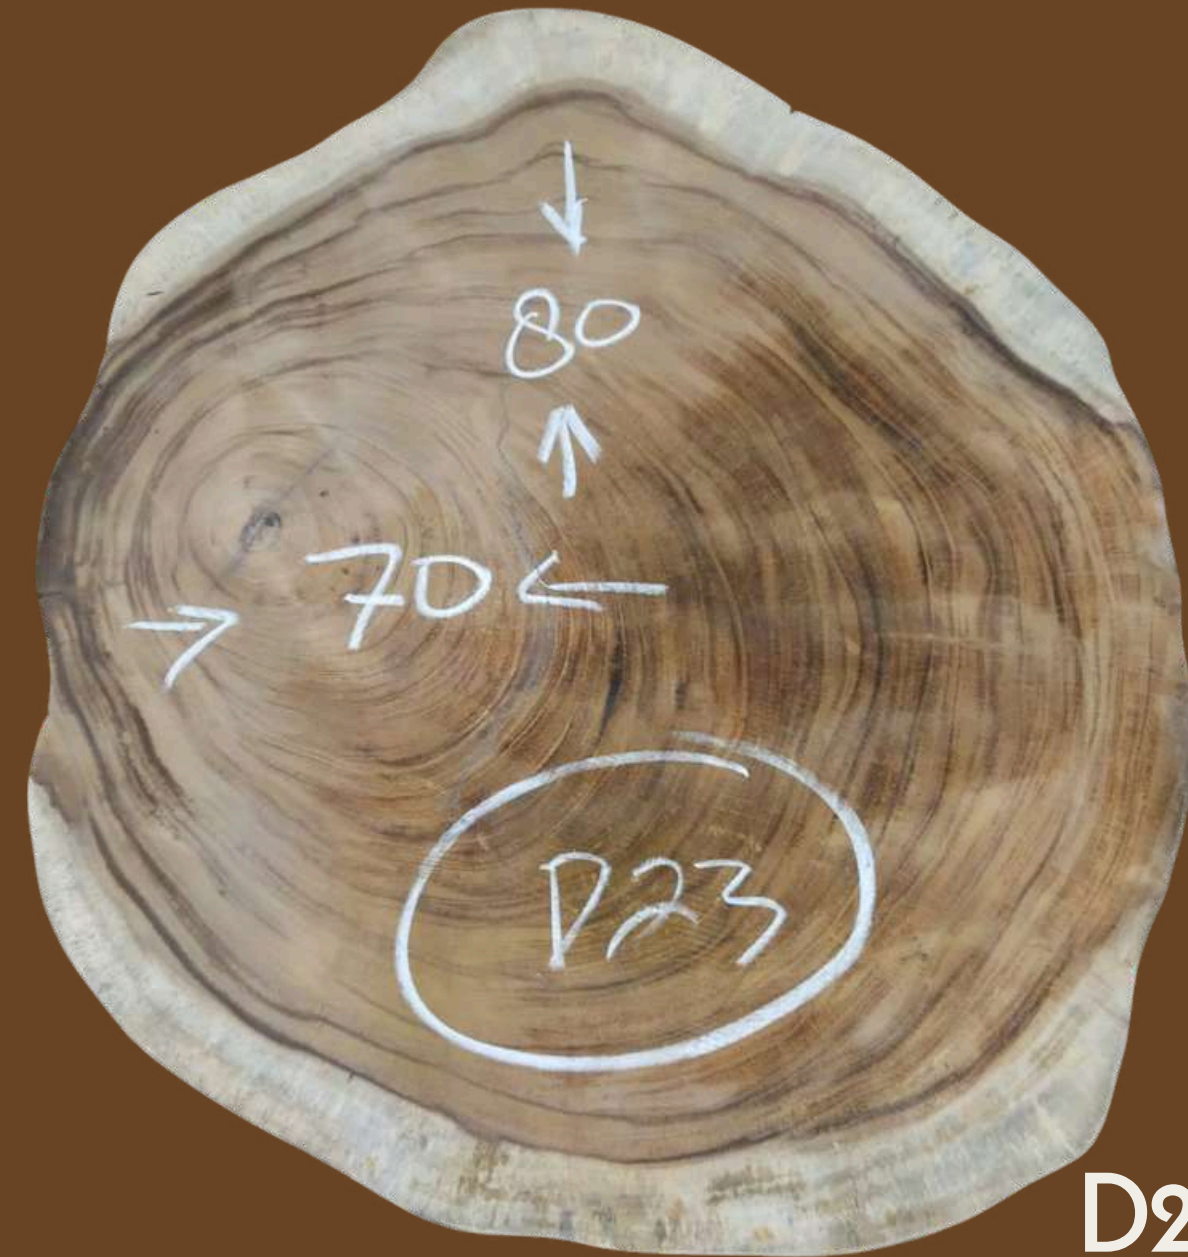

- Longueur : 112 cm
- Largeur : 73 cm
- Prix : 530 €

Catalogue Table Basse en Suar

D20

- Longueur : 149 cm
- Largeur : 64 cm
- Prix : 620 €

D21

- Longueur : 100 cm
- Largeur : 74 cm
- Prix : 480 €

Catalogue Table Basse en Suar

D22

- Longueur : 115 cm
- Largeur : 72 cm
- Prix : 540 €

D23

- Longueur : 80 cm
- Largeur : 70 cm
- Prix : 360 €

Catalogue Table Basse en Suar

D24

- Longueur : 100 cm
- Largeur : 72 cm
- Prix : 470 €

D25