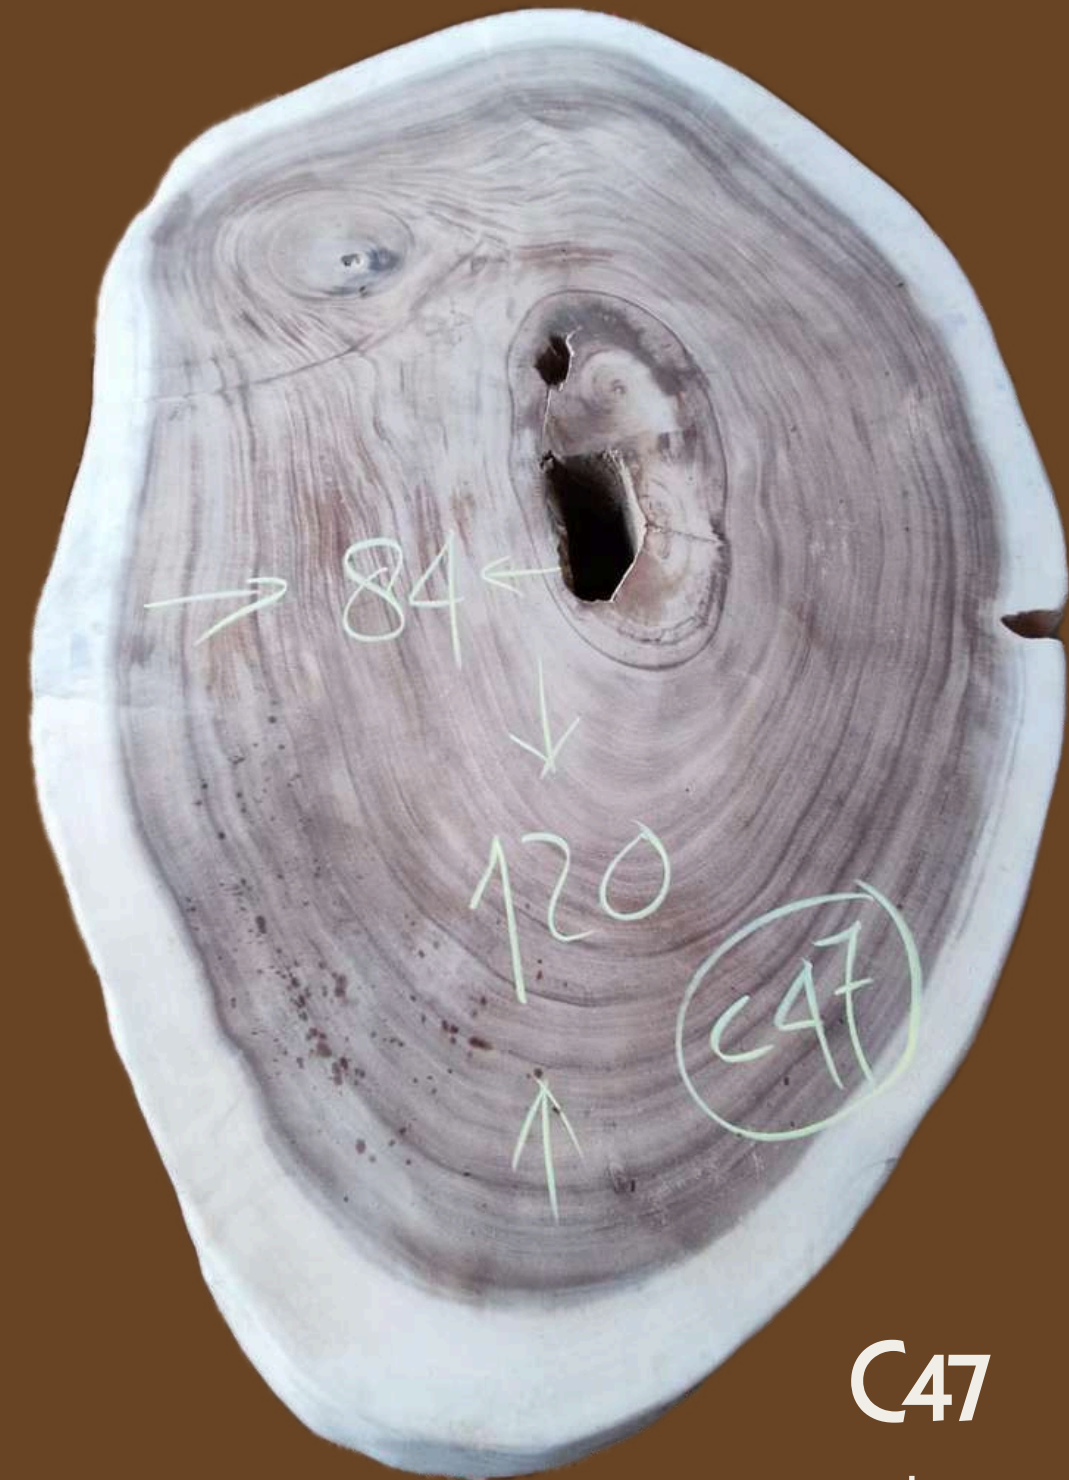

C36

- Longueur : 119 cm
- Largeur : 68 cm
- Prix : 520 €

Catalogue Table Basse en Suar

C38

- Longueur : 88 cm
- Largeur : 69 cm
- Prix : 390 €

C40

- Longueur : 122 cm
- Largeur : 67 cm
- Prix : 530 €

Catalogue Table Basse en Suar

C42

- Longueur : 130 cm
- Largeur : 84 cm
- Prix : 700 €

C43

- Longueur : 115 cm
- Largeur : 66 cm
- Prix : 490 €

Catalogue Table Basse en Suar

C44

- Longueur : 130 cm
- Largeur : 75 cm
- Prix : 630 €

C45

- Longueur : 130 cm
- Largeur : 69 cm
- Prix : 590 €

Catalogue Table Basse en Suar

C46

- Longueur : 120 cm
- Largeur : 70 cm
- Prix : 540 €

C47

- Longueur : 120 cm
- Largeur : 84 cm
- Prix : 650 €

Catalogue Table Basse en Suar