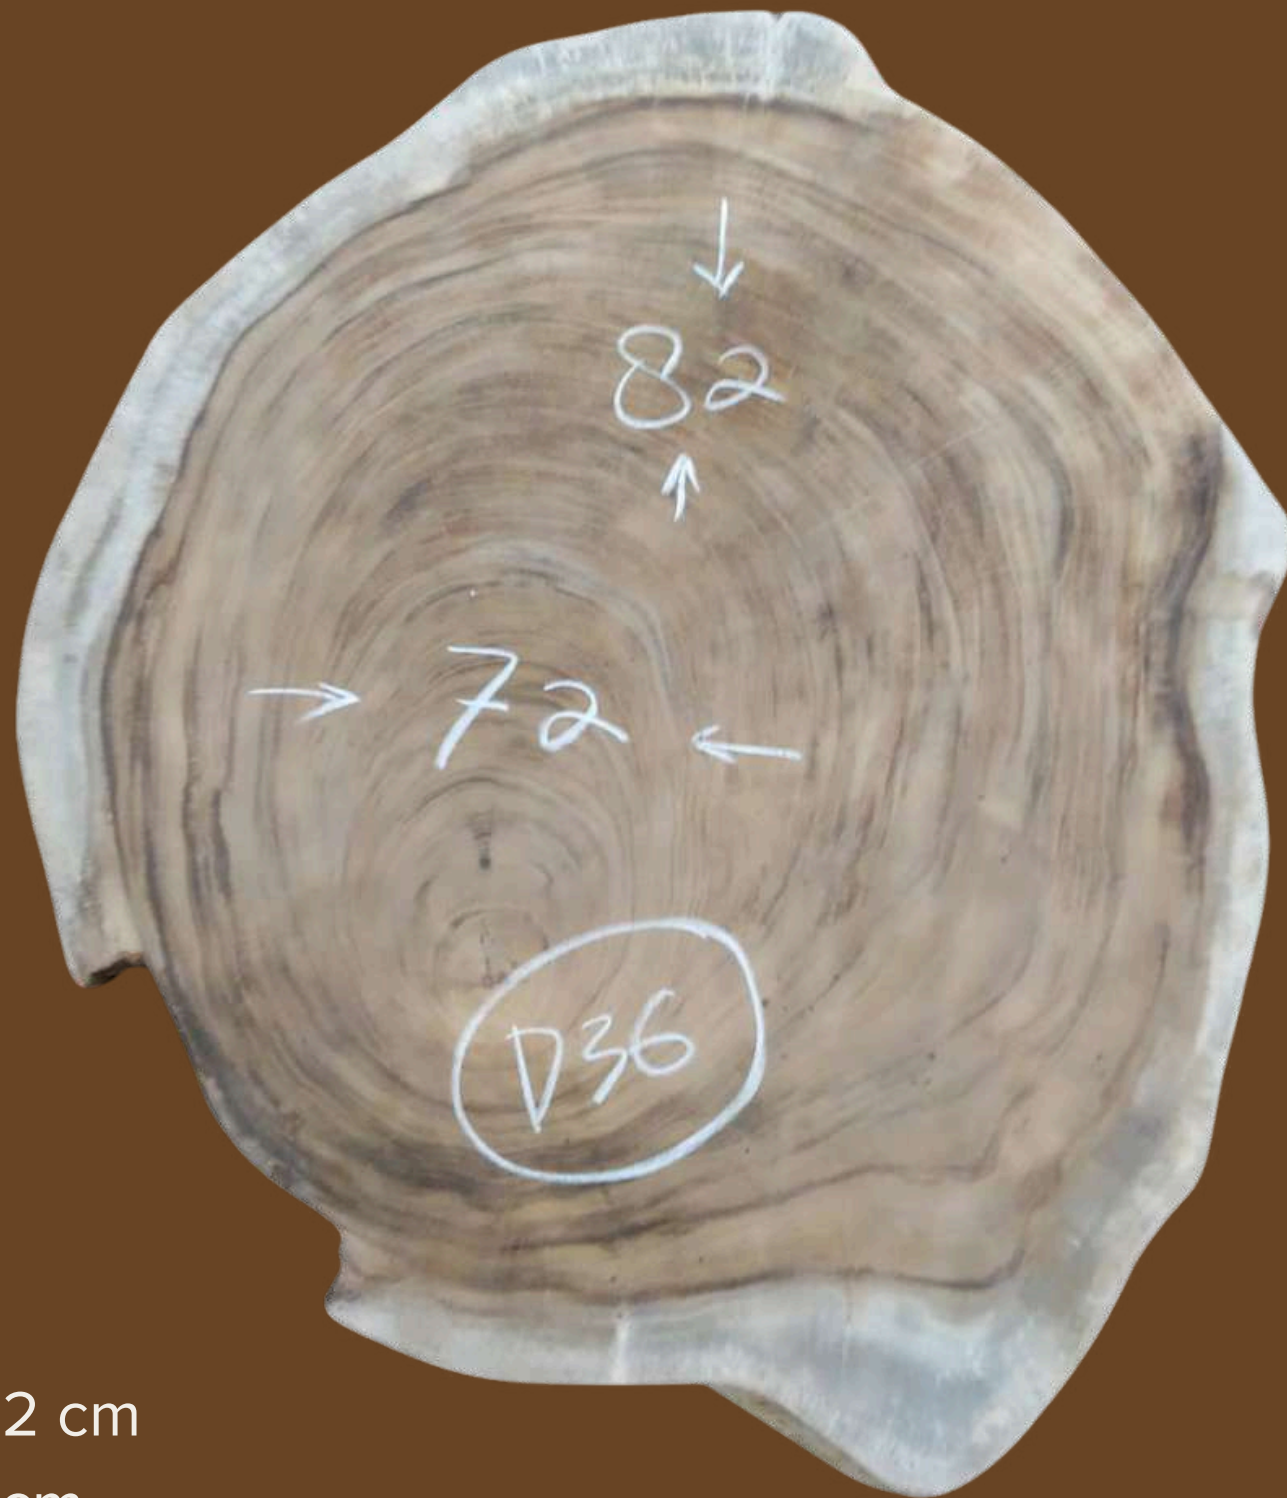

D34

- Longueur : 83 cm
- Largeur : 70 cm
- Prix : 380 €

D35

- Longueur : 110 cm
- Largeur : 95 cm
- Prix : 680 €

Catalogue Table Basse en Suar

D36

- Longueur : 82 cm
- Largeur : 72 cm
- Prix : 380 €

D37