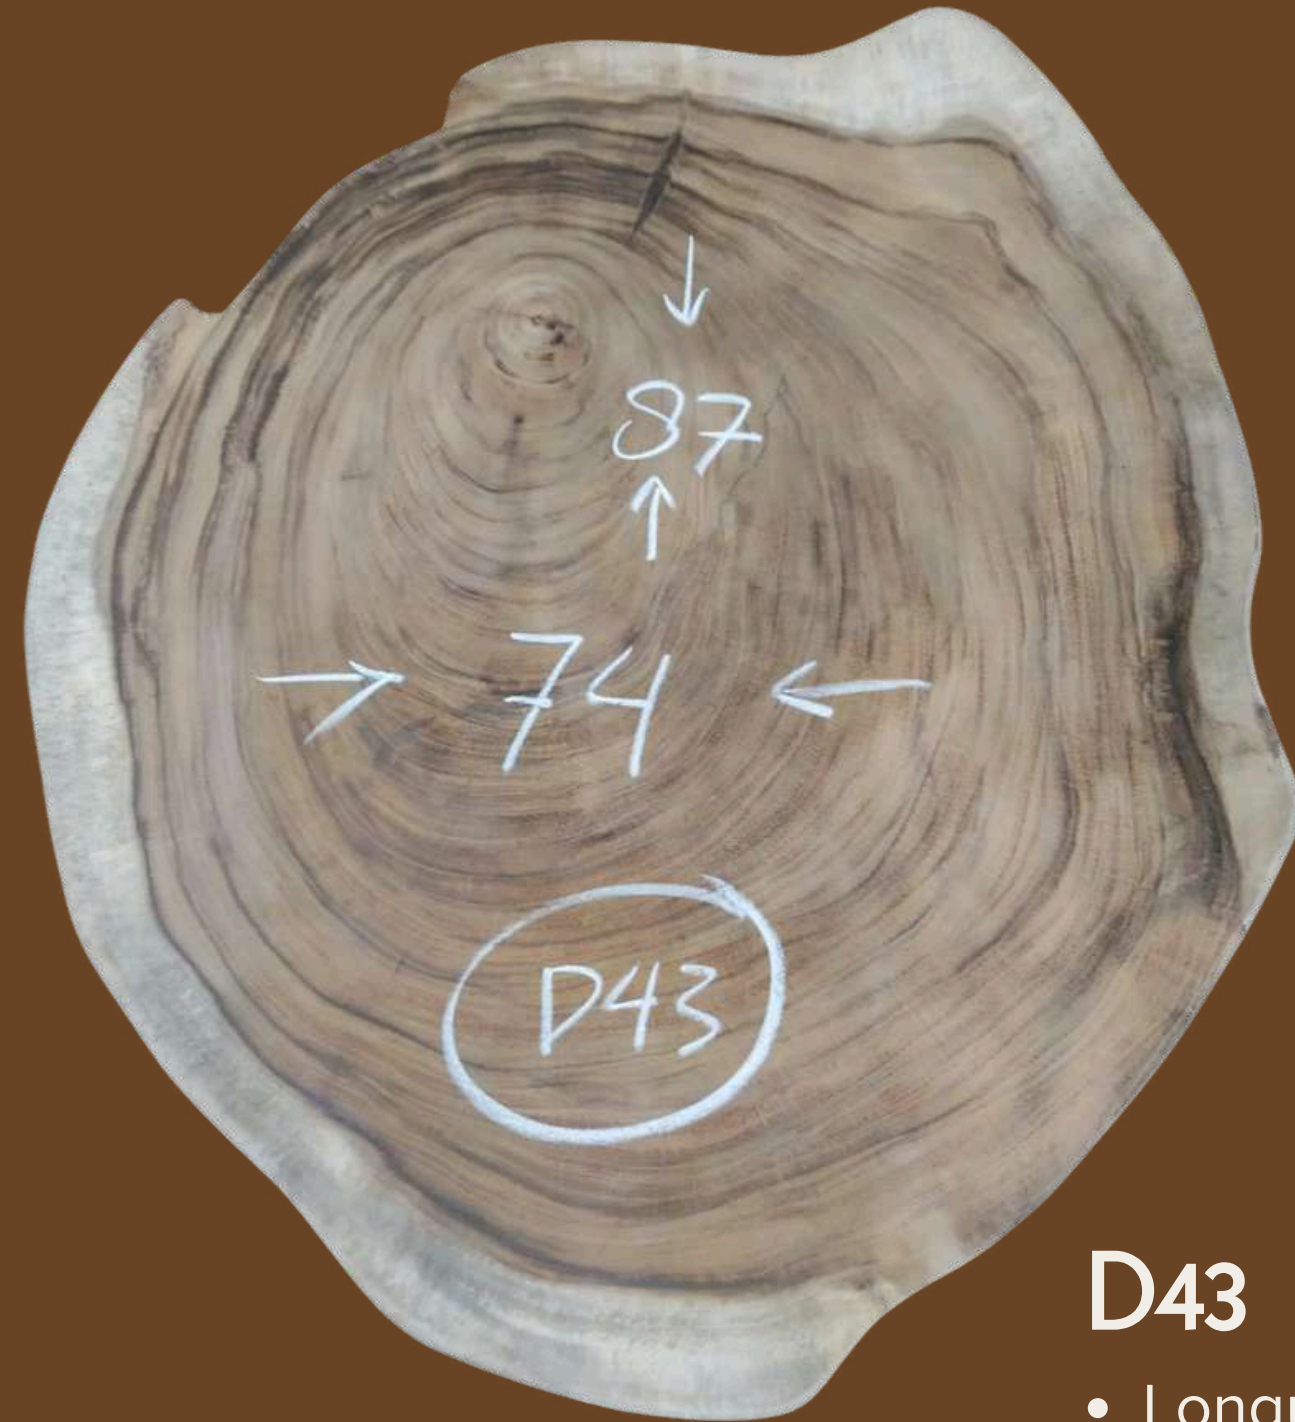

D40

- Longueur : 117 cm
- Largeur : 85 cm
- Prix : 640 €

D41

- Longueur : 125 cm
- Largeur : 100 cm
- Prix : 810 €

Catalogue Table Basse en Suar

D42

- Longueur : 110 cm
- Largeur : 80 cm
- Prix : 570 €

D43