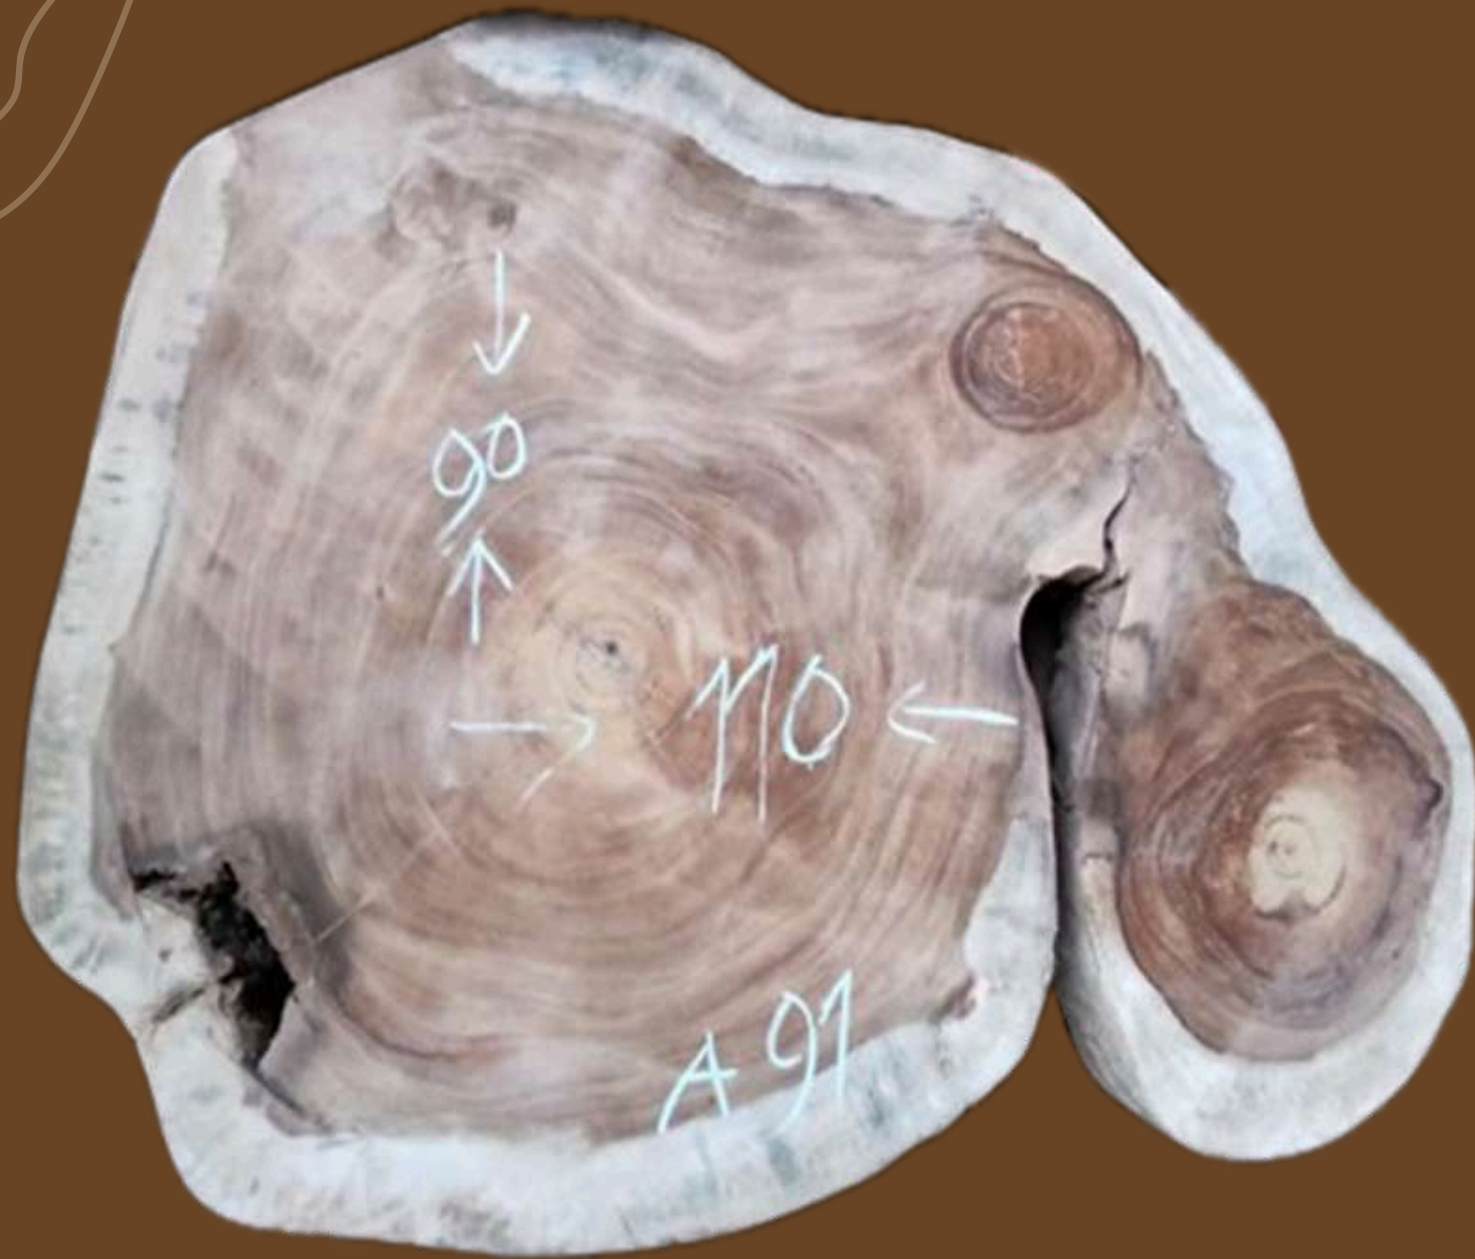

Catalogue Table Basse en Suar

A89

- Longueur : 80 cm
- Largeur : 80 cm
- Prix : 440 €

**A90
VENDU**

Catalogue Table Basse en Suar

A91

- Longueur : 110 cm
- Largeur : 90 cm
- Prix : 640 €

A92