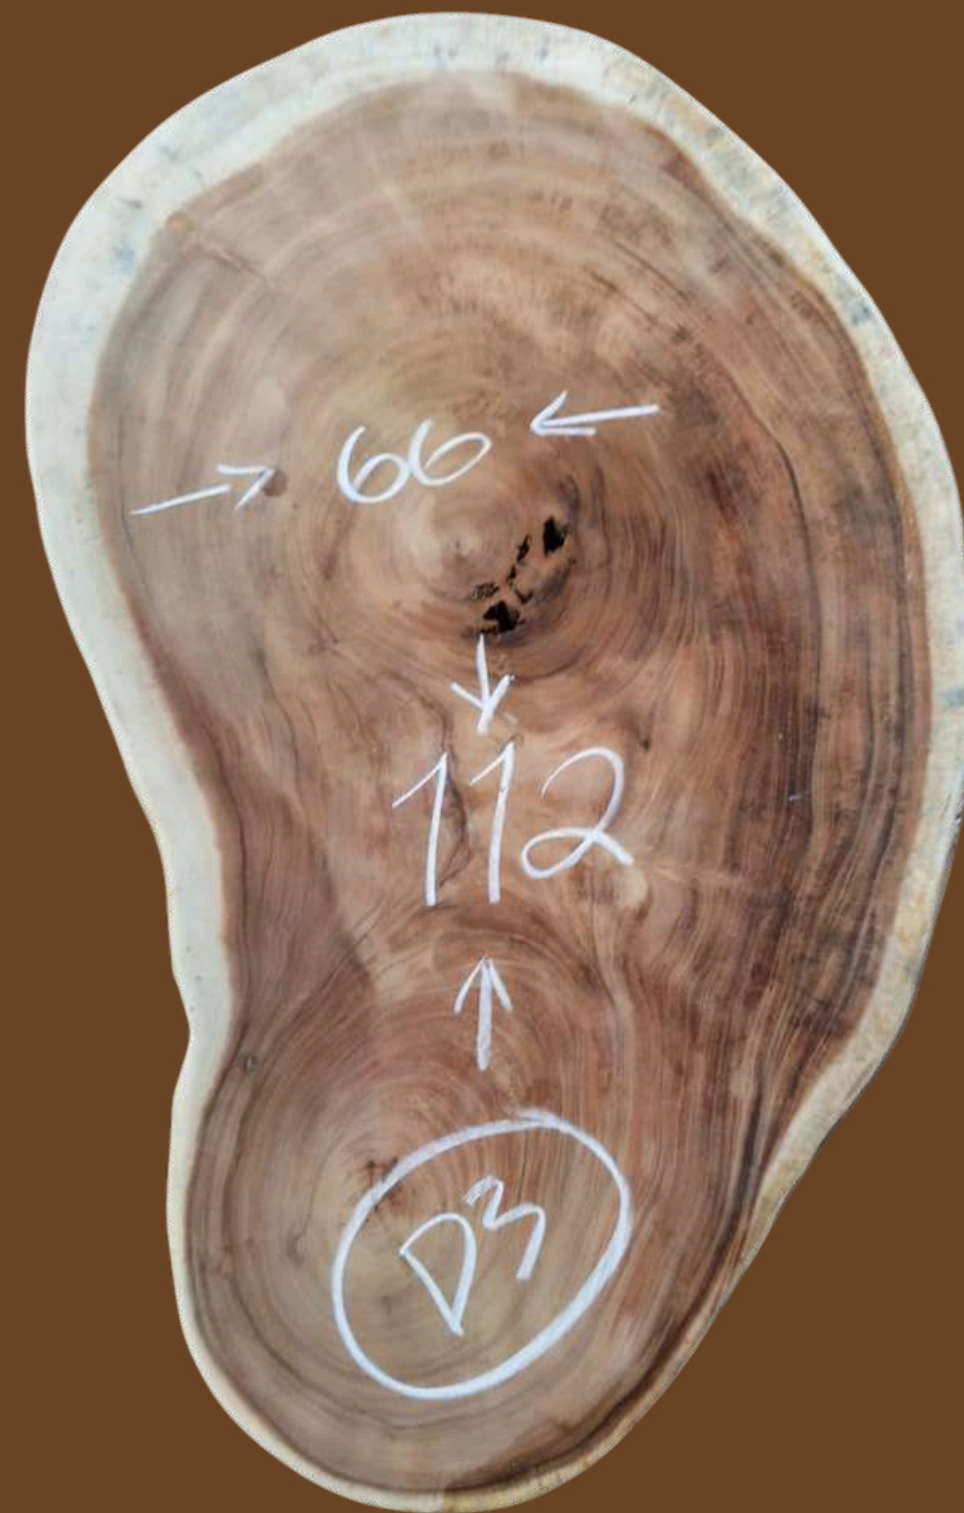

C48

- Longueur : 125 cm
- Largeur : 81 cm
- Prix : 650 €

C49

- Longueur : 142 cm
- Largeur : 61 cm
- Prix : 560 €

Catalogue Table Basse en Suar

C50

- Longueur : 118 cm
- Largeur : 82 cm
- Prix : 620 €

D1

- Longueur : 150 cm
- Largeur : 70 cm
- Prix : 680 €

Catalogue Table Basse en Suar

D2

- Longueur : 120 cm
- Largeur : 65 cm
- Prix : 500 €

D3

- Longueur : 112 cm
- Largeur : 66 cm
- Prix : 480 €

Catalogue Table Basse en Suar