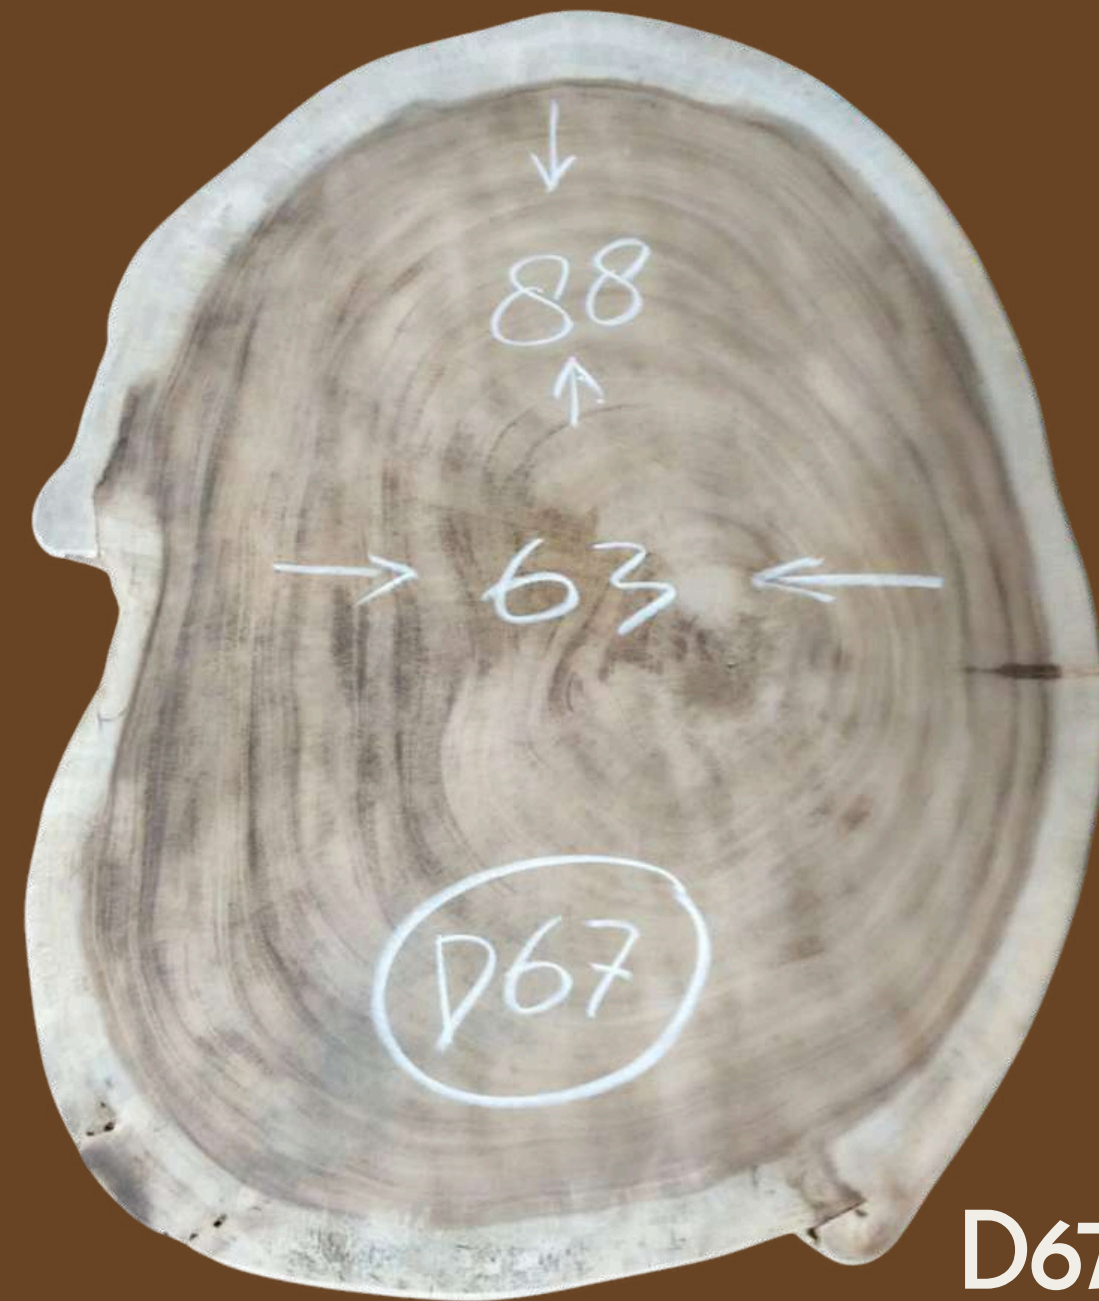

D64

- Longueur : 93 cm
- Largeur : 88 cm
- Prix : 530 €

D65

- Longueur : 93 cm
- Largeur : 84 cm
- Prix : 510 €

Catalogue Table Basse en Suar

D66

- Longueur : 90 cm
- Largeur : 85 cm
- Prix : 500 €

D67

- Longueur : 88 cm
- Largeur : 63 cm
- Prix : 360 €

Catalogue Table Basse en Suar

D68

- Longueur : 80 cm
- Largeur : 63 cm
- Prix : 330 €

D69

- Longueur : 123 cm
- Largeur : 93 cm
- Prix : 740 €

Catalogue Table Basse en Suar