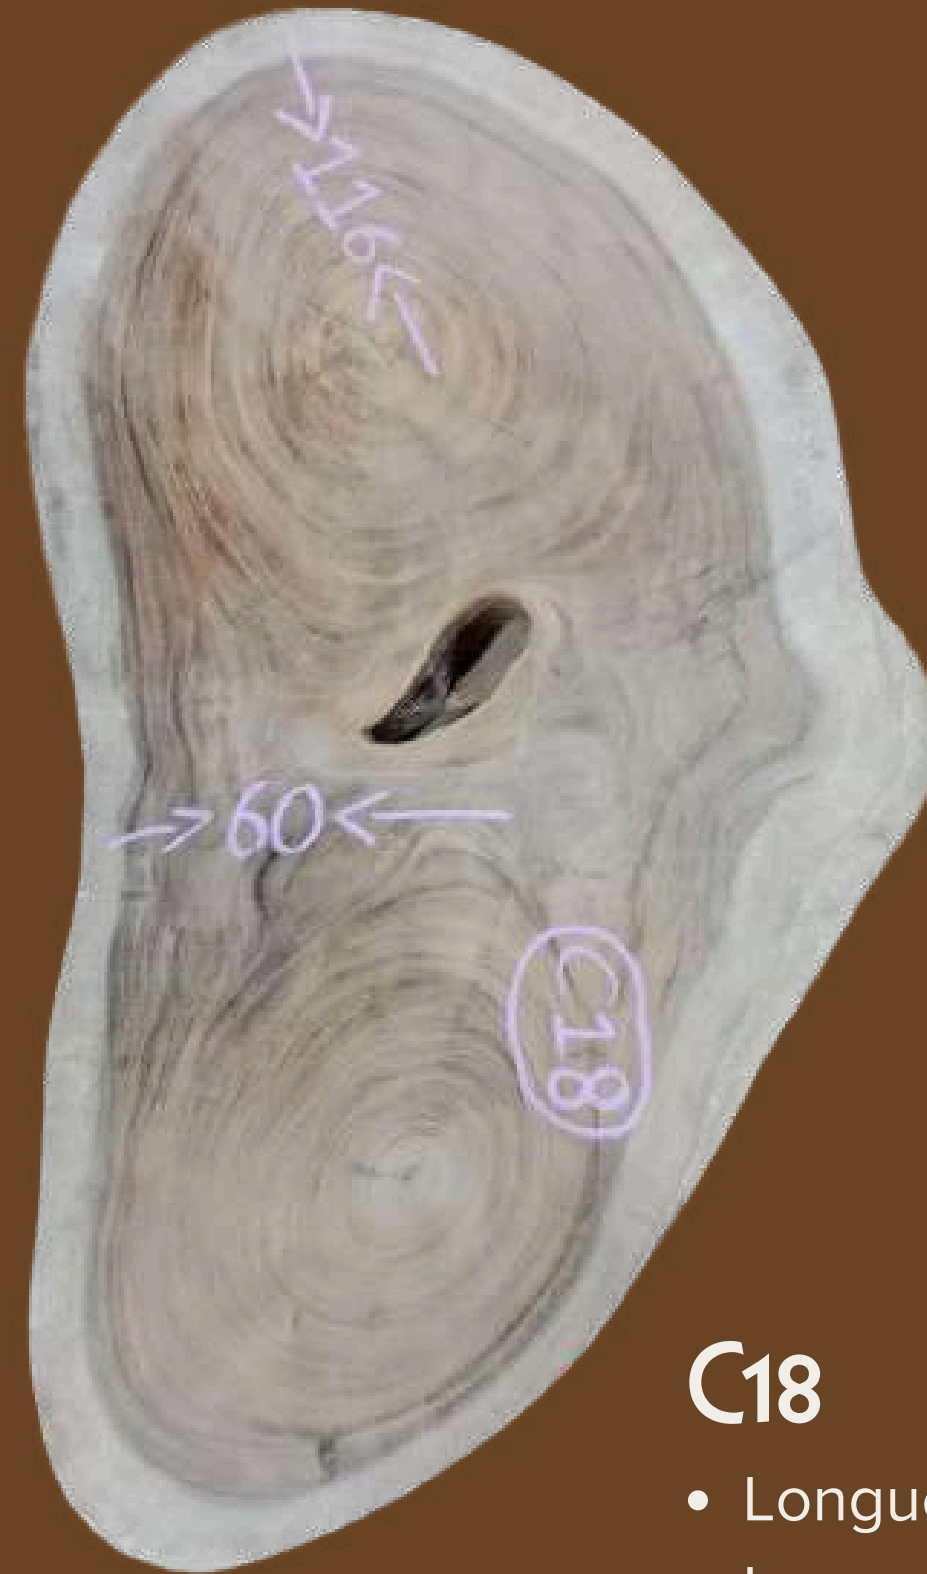

C18

- Longueur : 116 cm
- Largeur : 60 cm
- Prix : 450 €