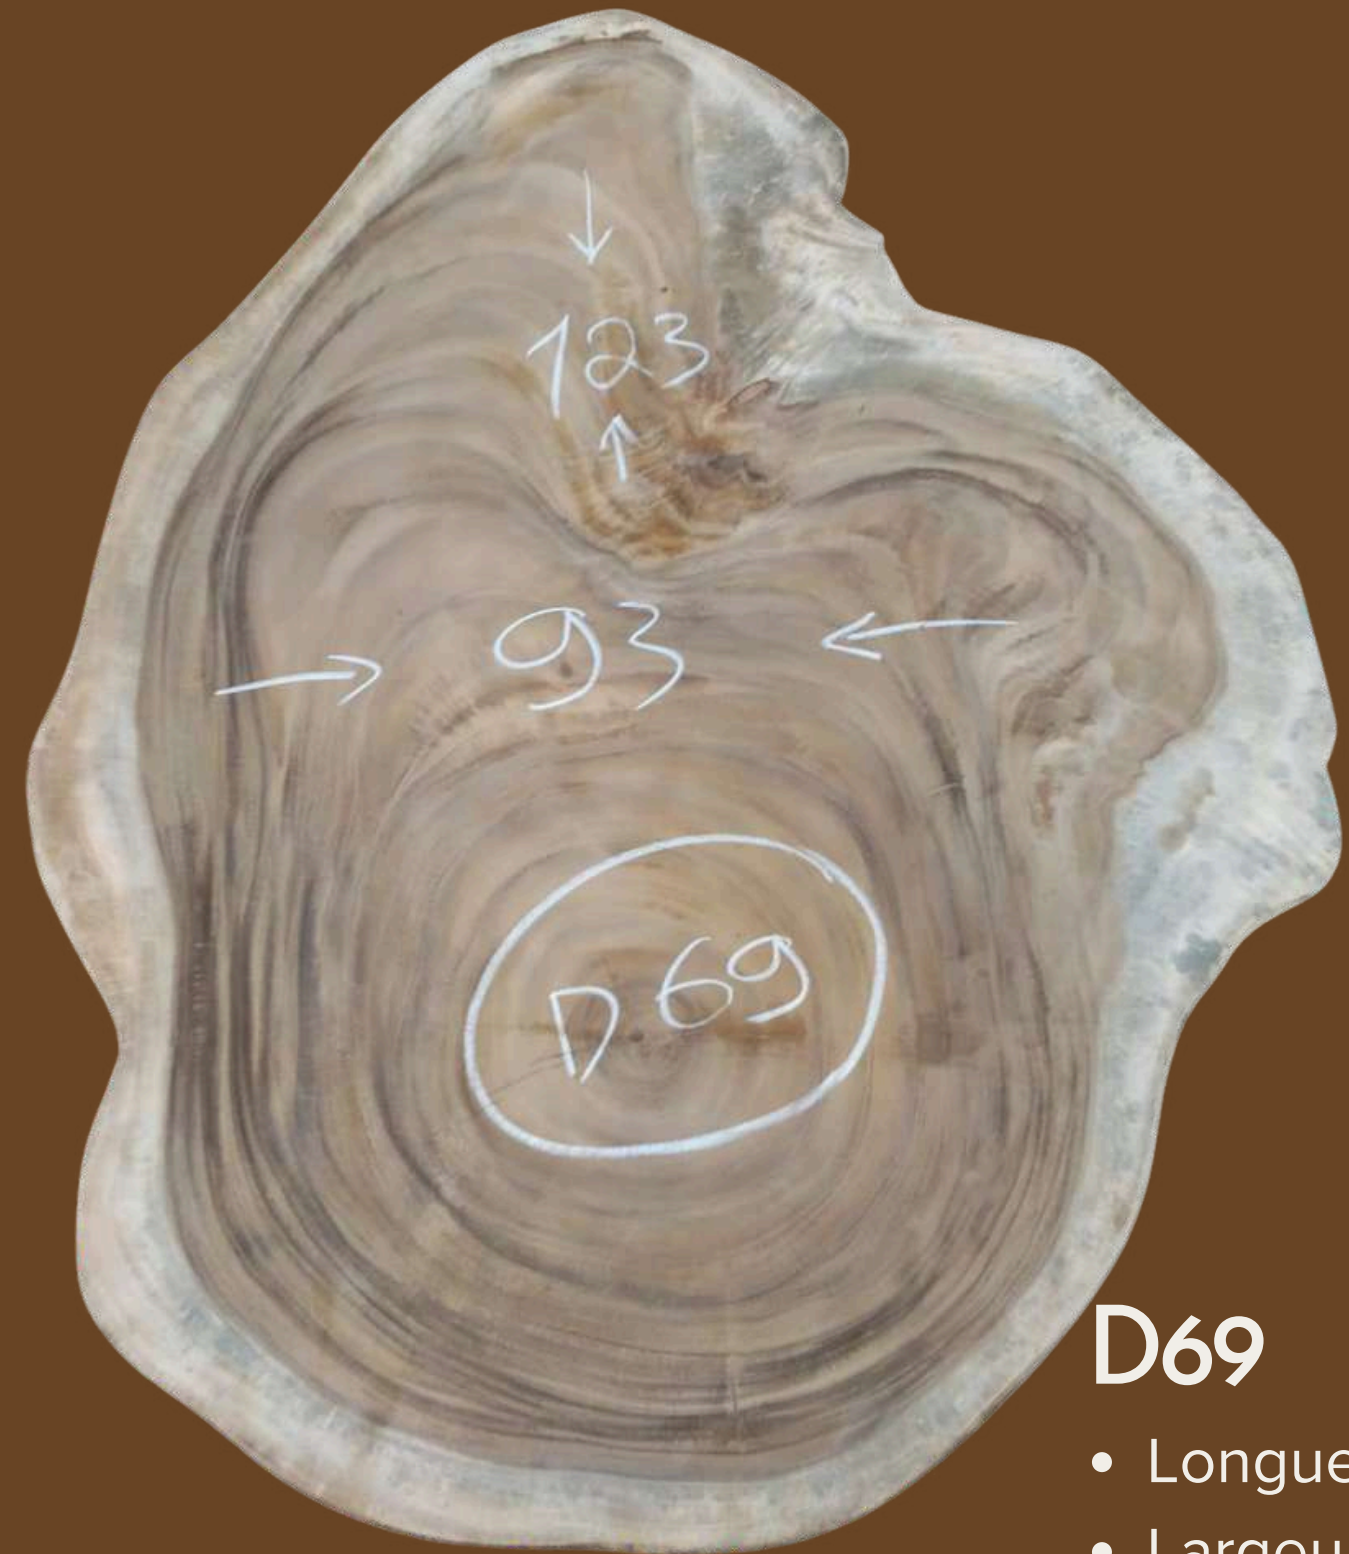

D64

- Longueur : 93 cm
- Largeur : 88 cm
- Prix : 530 €

D65

- Longueur : 93 cm
- Largeur : 84 cm
- Prix : 510 €

Catalogue Table Basse en Suar

D66

- Longueur : 90 cm
- Largeur : 85 cm
- Prix : 500 €

D67

- Longueur : 88 cm
- Largeur : 63 cm
- Prix : 360 €

Catalogue Table Basse en Suar

D68

- Longueur : 80 cm
- Largeur : 63 cm
- Prix : 330 €

D69

- Longueur : 123 cm
- Largeur : 93 cm
- Prix : 740 €

Catalogue Table Basse en Suar