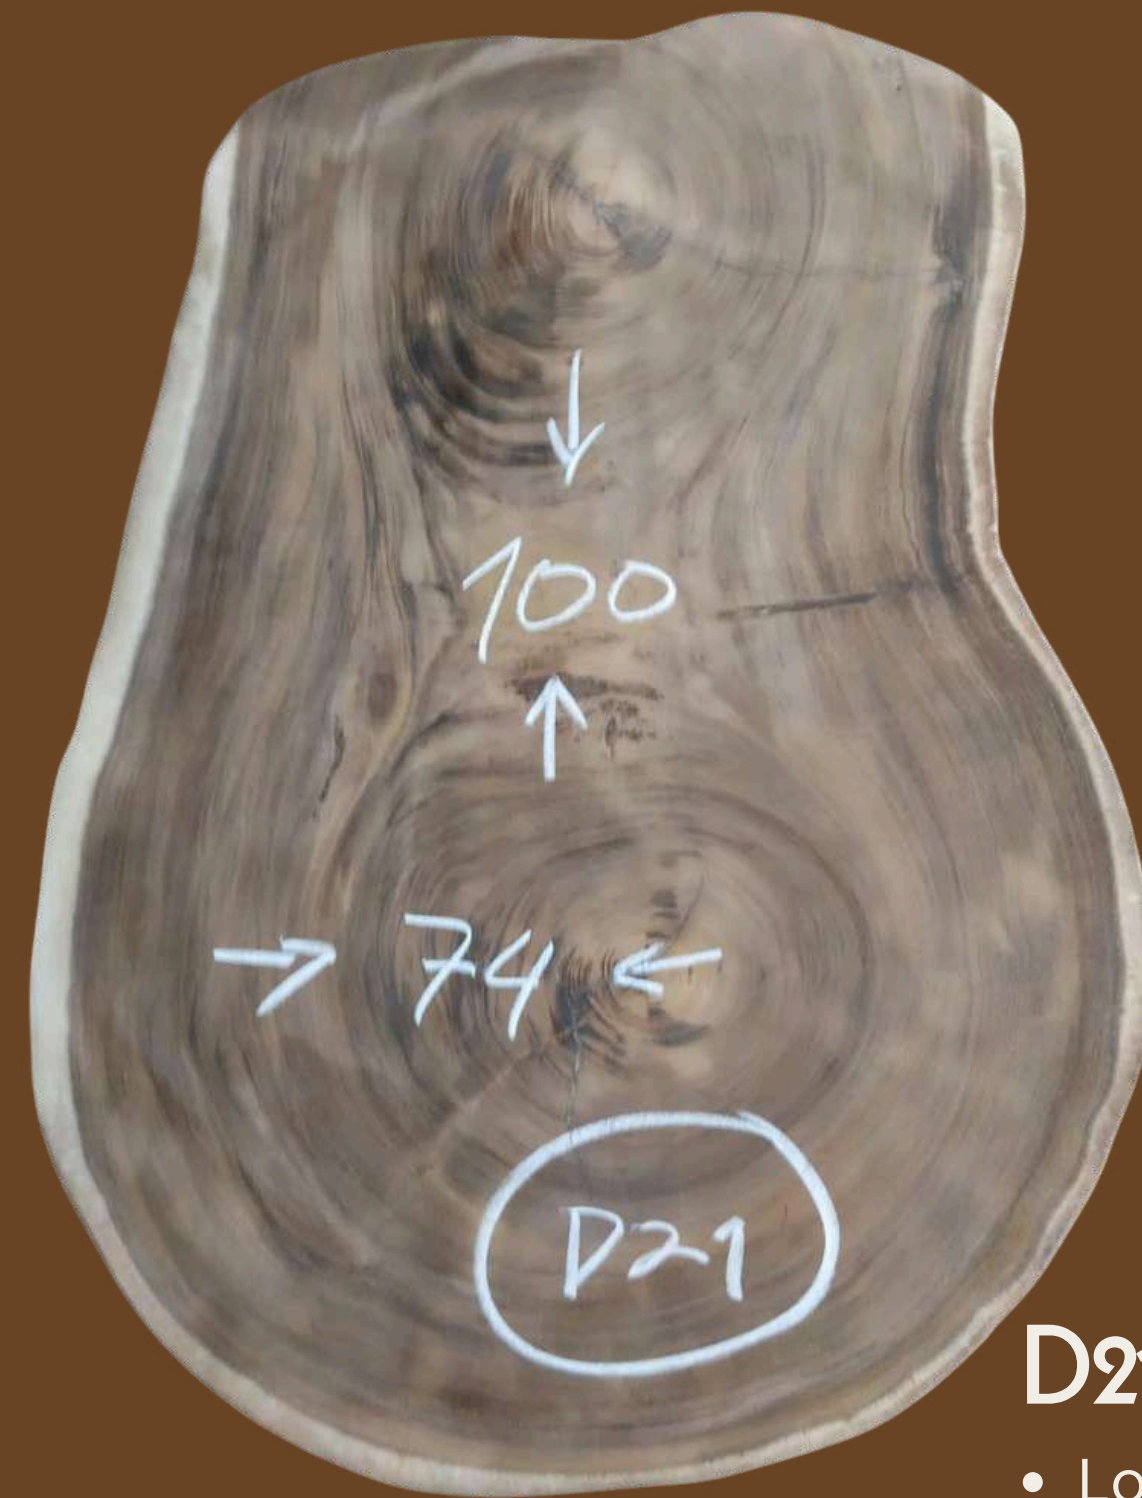

D16

- Longueur : 74 cm
- Largeur : 67 cm
- Prix : 320 €

D17

- Longueur : 78 cm
- Largeur : 72 cm
- Prix : 360 €

Catalogue Table Basse en Suar

D18

- Longueur : 97 cm
- Largeur : 71 cm
- Prix : 450 €

D19

- Longueur : 112 cm
- Largeur : 73 cm
- Prix : 530 €

Catalogue Table Basse en Suar

D20

- Longueur : 149 cm
- Largeur : 64 cm
- Prix : 620 €

D21

- Longueur : 100 cm
- Largeur : 74 cm
- Prix : 480 €

Catalogue Table Basse en Suar